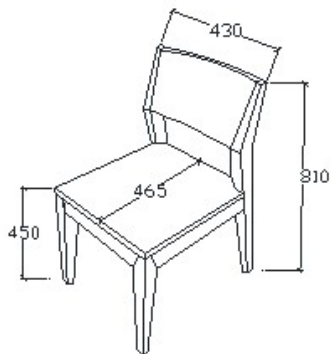

A termék és árváltoztatás jogát fenntartjuk!

Megjelenési kód: 67, Kezelés: kőrisfa/konyak szín (SL) | kőrisfa/konyak szín (SL)

MEGNEVEZÉS
Normál szék

LEÍRÁS
Koptatófílccel

ELEMKÓD
EV-16-1/67
BRUTTÓ ÁR
49 000 Ft