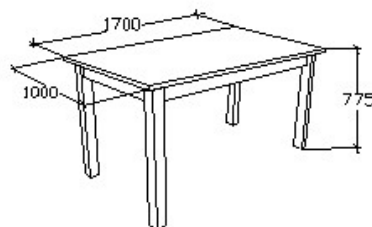

A termék és árváltoztatás jogát fenntartjuk!

Event étkező asztalok

Megjelenési kód: 67, Kezelés: kőrisfa/konyak szín (SL) | kőrisfa/konyak szín (SL)

MEGNEVEZÉS

Étkező asztal

LEÍRÁS

Fix, 6 főre

ELEMKÓD