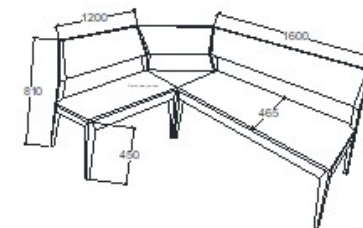

ELEMKÓD
EV-16-4/67
BRUTTÓ ÁR
98 000 Ft

MEGNEVEZÉS
Bal sarok pad

LEÍRÁS
4 személyes

ELEMKÓD
EV-16-6/67
BRUTTÓ ÁR
198 000 Ft

MEGNEVEZÉS
Jobb sarok pad

LEÍRÁS
4 személyes

ELEMKÓD
EV-16-7/67
BRUTTÓ ÁR
198 000 Ft