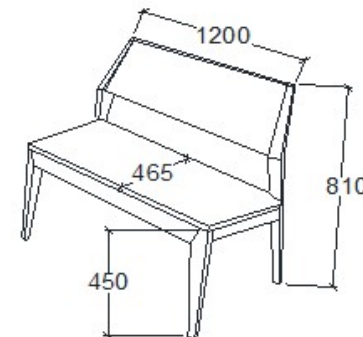

MEGNEVEZÉS
Bárszék

LEÍRÁS
Koptatófílccel

ELEMKÓD
EV-16-5/67
BRUTTÓ ÁR
49 000 Ft

MEGNEVEZÉS
Pad 1200

LEÍRÁS
2 személyes pad

ELEMKÓD
EV-16-8/67
BRUTTÓ ÁR
89 000 Ft

MEGNEVEZÉS
Pad 1600

LEÍRÁS
3 személyes