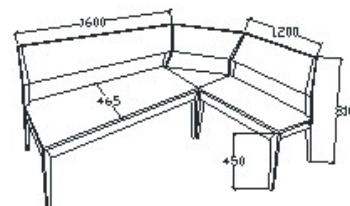

ELEMKÓD
EV-16-6/67
BRUTTÓ ÁR
198 000 Ft

MEGNEVEZÉS
Jobb sarok pad

LEÍRÁS
4 személyes