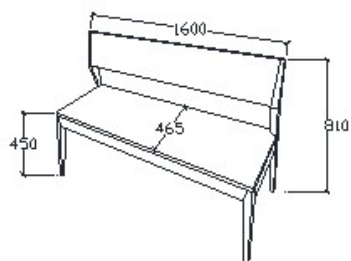

MEGNEVEZÉS
Bárszék

LEÍRÁS
Koptatófílccel

ELEMKÓD
EV-16-5/67
BRUTTÓ ÁR
49 000 Ft

MEGNEVEZÉS
Pad 1200

LEÍRÁS
2 személyes pad

ELEMKÓD
EV-16-8/67
BRUTTÓ ÁR
89 000 Ft

MEGNEVEZÉS
Pad 1600

LEÍRÁS
3 személyes