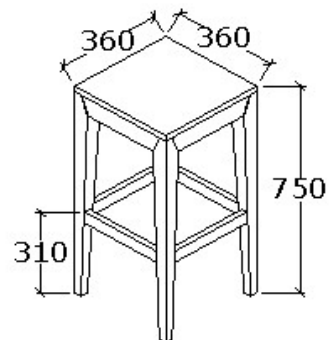

ELEMKÓD
EV-16-5/67
BRUTTÓ ÁR
49 000 Ft

MEGNEVEZÉS
Pad 1200

LEÍRÁS
2 személyes pad