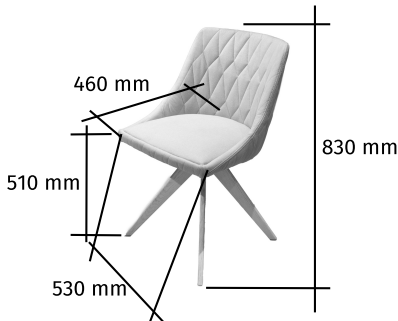

Megnevezés
Kárpitos szék tömörfa póklábbal

Leírás
Csavarozott filces koptatóval

Elemkód
AU-16-1

Bruttó ár

1-TÖLGY	95 000 Ft
2-CSERESZNYE	114 000 Ft
3-FEKETEDIÓ	142 500 Ft