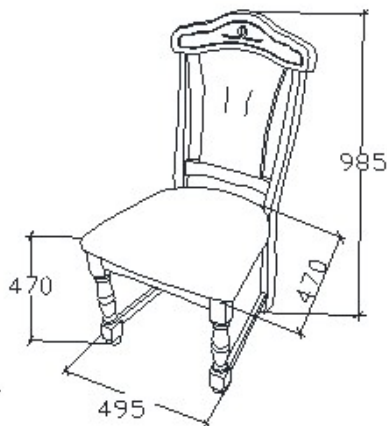

# Diána székek

**Megnevezés**  
Normál szék

**Leírás**  
Kárpított ülő és hátlappal

**Elemkód**  
**FA-16-1**

**Bruttó ár**

1-TÖLGY	<b>94 000 Ft</b>
2-CSERESZNYE	<b>113 000 Ft</b>
3-FEKETEDIÓ	<b>141 000 Ft</b>