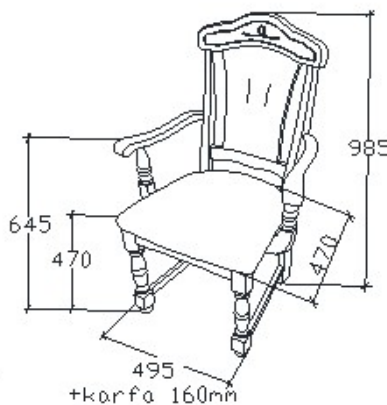

Megnevezés
Karfás szék

Leírás
Kárpított ülő és hátlappal

Elemkód
FA-16-2

Bruttó ár

1-TÖLGY	112 000 Ft
2-CSERESZNYE	134 500 Ft
3-FEKETEDIÓ	168 000 Ft