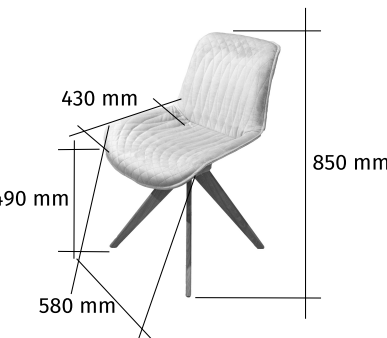

Megnevezés
Kárpitos szék tömörfa póklábbal

Leírás
Csavarozott filces koptatóval

Elemkód
VI-16-1

Bruttó ár

1-TÖLGY	95 000 Ft
2-CSERESZNYE	114 000 Ft
3-FEKETEDIÓ	142 500 Ft