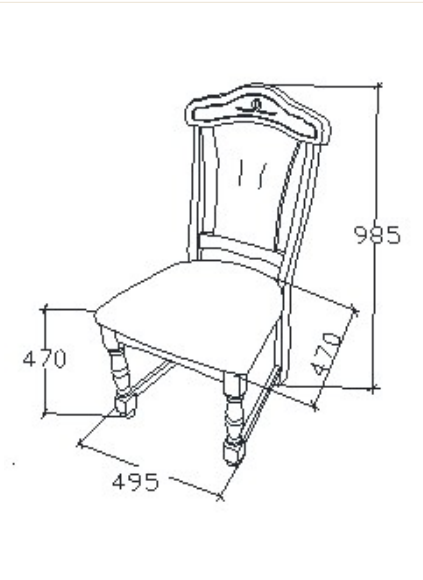

# Diána székek

**Megnevezés**  
Normál szék

**Leírás**  
Kárpitozott ülő és hátlappal

**Elemkód**  
**FA-16-1**

**Bruttó ár**

1-TÖLGY	<b>94 000 Ft</b>
2-CSERESZNYE	<b>113 000 Ft</b>
3-FEKETEDIÓ	<b>141 000 Ft</b>