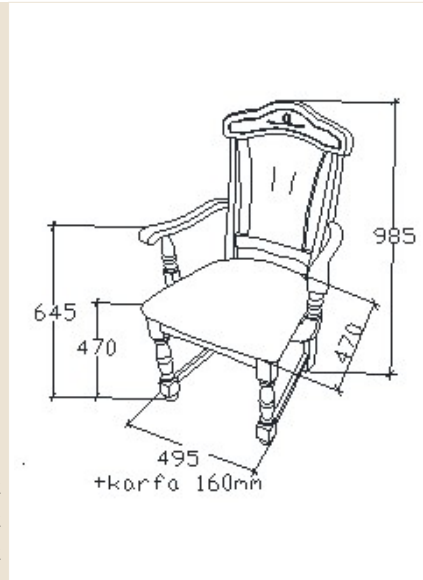

Megnevezés
Karfás szék

Leírás
Kárpitozott ülő és hátlappal

Elemkód
FA-16-2

Bruttó ár

1-TÖLGY	112 000 Ft
2-CSERESZNYE	134 500 Ft
3-FEKETEDIÓ	168 000 Ft