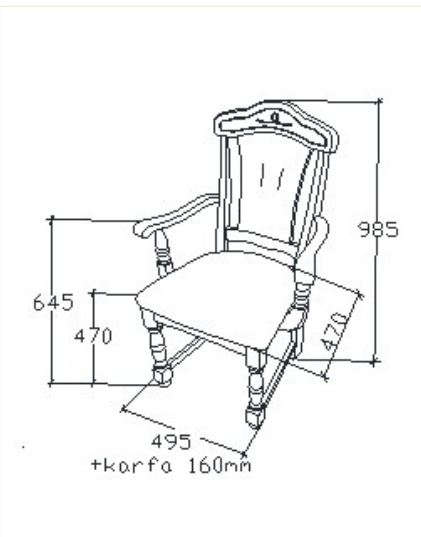

A termék és árvaltozás jogát fenntartjuk! Szállítási és Csomagolás díjak egyedi ajánlat alapján!