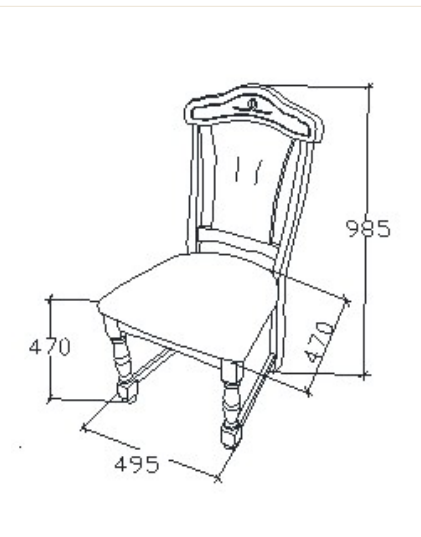

A termék és árvaltozás jogát fenntartjuk! Szállítási és Csomagolás díjak egyedi ajánlat alapján!

Diána székek

Megnevezés
Normál szék

Leírás
Kárpitozott ülő és hátlappal

Elemkód
FA-16-1

Bruttó ár

1-TÖLGY	94 000 Ft
2-CSERESZNYE	113 000 Ft
3-FEKETEDIÓ	141 000 Ft