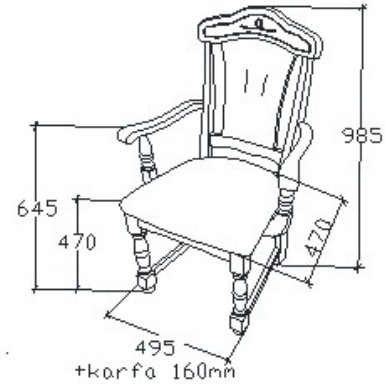

A termék és árváltozás jogát fenntartjuk! Szállítási és Csomagolás díjak egyedi ajánlat alapján!