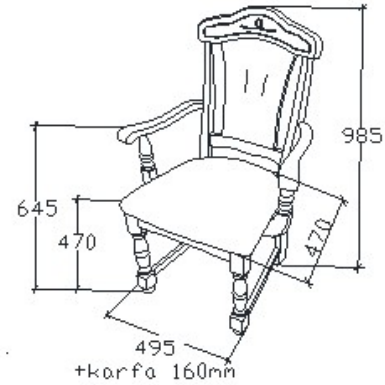

A termék és árváltoztatás jogát fenntartjuk!