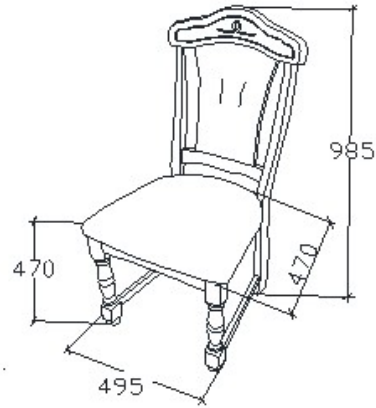

Megjelenési kód: 160, Kezelés: Tölgyfa/Dió | Tölgyfa/Dió

MEGNEVEZÉS

Normál szék

LEÍRÁS

Kárpitozott ülő és hátlappal

ELEMKÓD

FA-16-1/160

BRUTTÓ ÁR

64 000 Ft

MEGNEVEZÉS

Karfas szék

LEÍRÁS

Kárpitozott ülő és hátlappal

ELEMKÓD

FA-16-2/160

BRUTTÓ ÁR

74 000 Ft