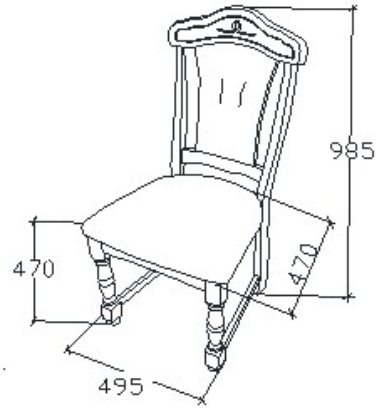

A termék és árváltoztatás jogát fenntartjuk!

Megjelenési kód: 62, Kezelés: kőrisfa/dió szín (SL) | kőrisfa/dió szín (SL)

MEGNEVEZÉS
Normál szék

LEÍRÁS
Kárpitozott ülő és hátlappal

ELEMKÓD
FA-16-1/62
BRUTTÓ ÁR
57 000 Ft