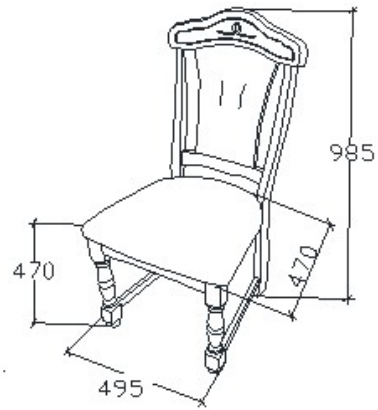

Megjelenési kód: 62, Kezelés: kőrisfa/dió szín | kőrisfa/dió szín

MEGNEVEZÉS

Normál szék

LEÍRÁS

Kárpitozott ülő és hátlappal

ELEMKÓD

FA-16-1/62

BRUTTÓ ÁR

49 000 Ft