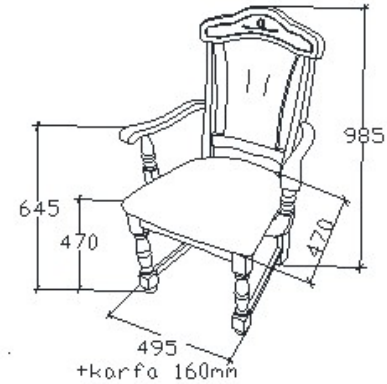

BRUTTÓ ÁR

54 000 Ft