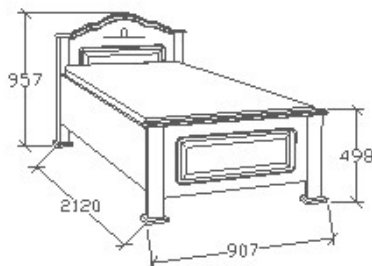

Tartalomjegyzék

normál ágyak

14

ágyneműtartós ágyak

15

A termék és árváltozás jogát fenntartjuk! Szállítási és Csomagolás díjak egyedi ajánlat alapján!

Cara normál ágyak

Megnevezés

Normál heverő 80x200 -
Íves

Leírás

Ágykeret ágyráccsal. Ágyrács magasság padlótól mérve: 377mm

Elemkód

CA-8-83

Bruttó ár

1-TÖLGY	244 000 Ft
2-CSERESZNYE	293 000 Ft
3-FEKETEDIÓ	366 000 Ft

Megnevezés