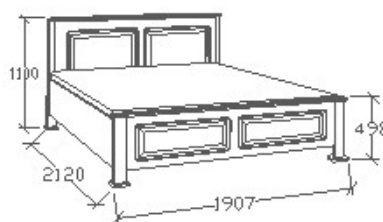

Leírás

Ágykeret ágyráccsal. Ágyrács magasság padlótól mérve: 377mm