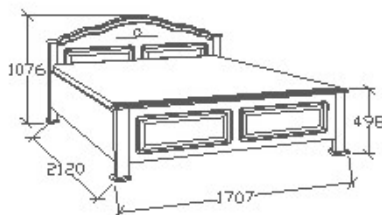

Elemkód

CA-9-143

Bruttó ár

1-TÖLGY	463 000 Ft
2-CSERESZNYE	556 000 Ft
3-FEKETEDIÓ	694 500 Ft

Megnevezés

Ágyneműtartós franciaágy
160x200 - Íves

Leírás

Ágykeret gázrugós - nyíló ágyráccsal. Ágyrács magasság padlótól mérve: 377mm. Matrac magassága max. 22cm lehet!