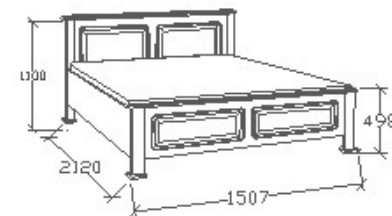

Megnevezés

Ágyneműtartós franciaágy
140x200 - Egyenes

Leírás

Ágykeret gázrugós - nyíló ágyráccsal. Ágyrács magasság padlótól mérve: 377mm. Matrac magassága max. 22cm lehet!

Elemkód

CA-9-142

Bruttó ár

1-TÖLGY	463 000 Ft
2-CSERESZNYE	556 000 Ft
3-FEKETEDIÓ	694 500 Ft