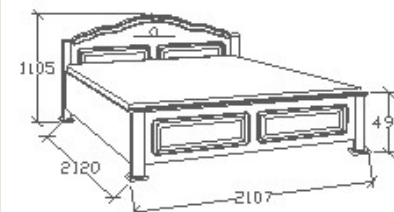

Elemkód

CA-9-183

Bruttó ár

1-TÖLGY	528 000 Ft
2-CSERESZNYE	634 000 Ft
3-FEKETEDIÓ	792 000 Ft

Megnevezés

Ágyneműtartós franciaágy
200x200 - Íves

Leírás

Ágykeret gázrugós - nyíló ágyráccsal. Ágyrács magasság padlótól mérve: 377mm. Matrac magassága max. 22cm lehet!