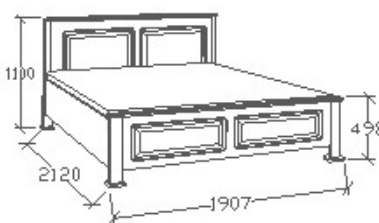

Megnevezés

Ágyneműtartós franciaágy
180x200 - Egyenes

Leírás

Ágykeret gázrugós - nyíló ágyráccsal. Ágyrács magasság padlótól mérve: 377mm. Matrac magassága max. 22cm lehet!

Elemkód

CA-9-182

Bruttó ár

1-TÖLGY	528 000 Ft
2-CSERESZNYE	634 000 Ft
3-FEKETEDIÓ	792 000 Ft