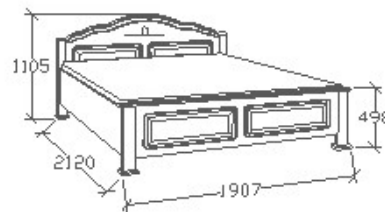

Leírás

Ágykeret ágyráccsal. Ágyrács magasság padlótól mérve: 377mm