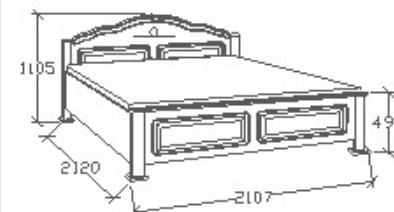

Leírás

Ágykeret ágyráccsal. Ágyrács magasság padlótól mérve: 377mm