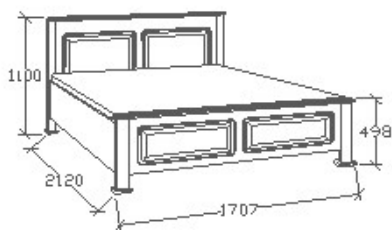

Megnevezés

Ágyneműtartós franciaágy
160x200 - Egyenes

Leírás

Ágykeret gázrugós - nyíló ágyráccsal. Ágyrács magasság padlótól mérve: 377mm. Matrac magassága max. 22cm lehet!

Elemkód

CA-9-162

Bruttó ár

1-TÖLGY	447 000 Ft
2-CSERESZNYE	536 500 Ft
3-FEKETEDIÓ	670 500 Ft