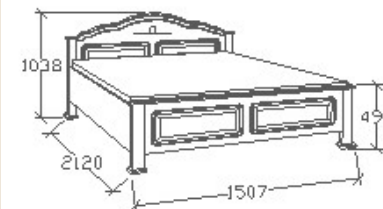

Leírás

Ágykeret ágyráccsal. Ágyrács magasság padlótól mérve: 377mm

Elemkód

CA-8-143

Bruttó ár

1-TÖLGY	341 000 Ft
2-CSERESZNYE	409 500 Ft
3-FEKETEDIÓ	511 500 Ft

Megnevezés

Normál franciaágy 160x200 -
Íves