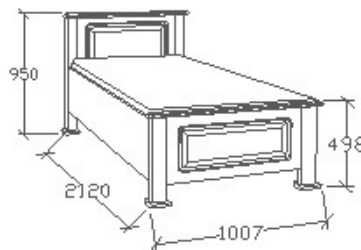

Ágyneműtartós heverő
90x200 - Egyenes

Leírás

Ágykeret gázrugós - nyíló ágyráccsal. Ágyrács magasság padlótól mérve: 358mm. Matrac magassága max. 22cm lehet!

Elemkód

CA-9-92

Bruttó ár

1-TÖLGY	331 000 Ft
2-CSERESZNYE	397 500 Ft
3-FEKETEDIÓ	496 500 Ft