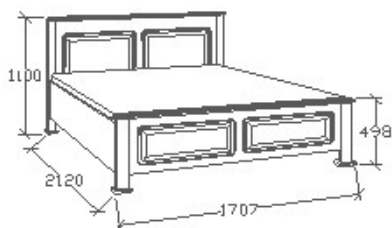

Leírás

Ágykeret ágyráccsal. Ágyrács magasság padlótól mérve: 377mm