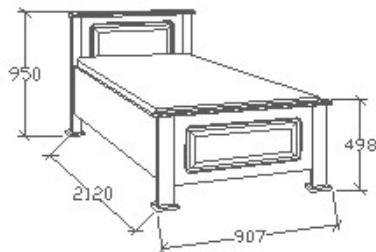

Megnevezés

Normál heverő 80x200 -
Egyenes

Leírás

Ágykeret ágyráccsal. Ágyrács magasság padlótól mérve: 377mm

Elemkód

CA-8-82

Bruttó ár

1-TÖLGY	244 000 Ft
2-CSERESZNYE	293 000 Ft
3-FEKETEDIÓ	366 000 Ft