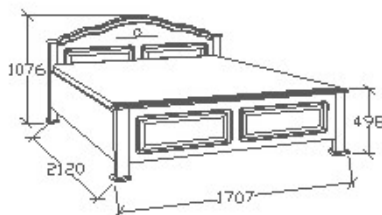

Leírás

Ágykeret ágyráccsal. Ágyrács magasság padlótól mérve: 377mm