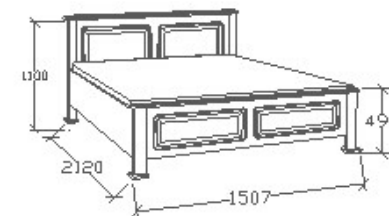

Leírás

Ágykeret ágyráccsal. Ágyrács magasság padlótól mérve: 377mm

Elemkód

CA-8-142

Bruttó ár

1-TÖLGY	341 000 Ft
2-CSERESZNYE	409 500 Ft
3-FEKETEDIÓ	511 500 Ft

Megnevezés

Normál franciaágy 160x200 -
Egyenes