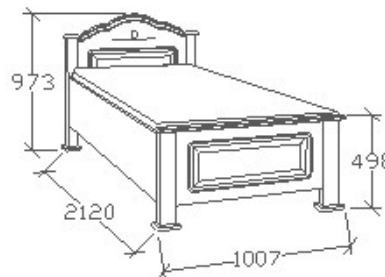

Normál heverő 80x200 -
Íves

Leírás

Ágykeret ágyráccsal. Ágyrács magasság padlótól mérve: 377mm

Elemkód

CA-8-83

Bruttó ár

1-TÖLGY	244 000 Ft
2-CSERESZNYE	293 000 Ft
3-FEKETEDIÓ	366 000 Ft

Megnevezés

Normál heverő 90x200 -
Íves

Leírás

Ágykeret ágyráccsal. Ágyrács magasság padlótól mérve: 377mm

Elemkód

CA-8-93

Bruttó ár

1-TÖLGY	254 000 Ft
2-CSERESZNYE	305 000 Ft
3-FEKETEDIÓ	381 000 Ft

Megnevezés