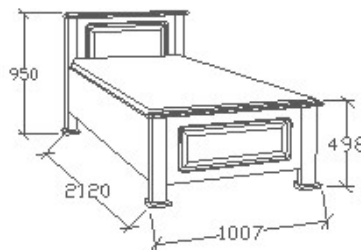

Megnevezés

Normál heverő 80x200 -
Egyenes

Leírás

Ágykeret ágyráccsal. Ágyrács magasság padlótól mérve: 377mm

Elemkód

CA-8-82

Bruttó ár

1-TÖLGY	244 000 Ft
2-CSERESZNYE	293 000 Ft
3-FEKETEDIÓ	366 000 Ft

Megnevezés

Normál heverő 90x200 -
Egyenes

Leírás

Ágykeret ágyráccsal. Ágyrács magasság padlótól mérve: 377mm

Elemkód

CA-8-92

Bruttó ár

1-TÖLGY	254 000 Ft
2-CSERESZNYE	305 000 Ft
3-FEKETEDIÓ	381 000 Ft