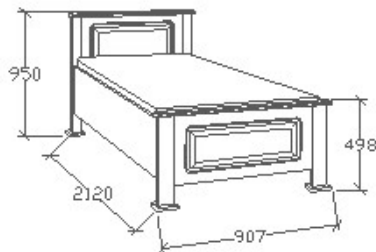

Ágykeret gázrugós - nyíló ágyráccsal. Ágyrács magasság padlótól mérve: 358mm. Matrac magassága max. 22cm lehet!

Elemkód

CA-9-82

Bruttó ár

1-TÖLGY	317 500 Ft
2-CSERESZNYE	381 000 Ft
3-FEKETEDIÓ	476 500 Ft

Megnevezés