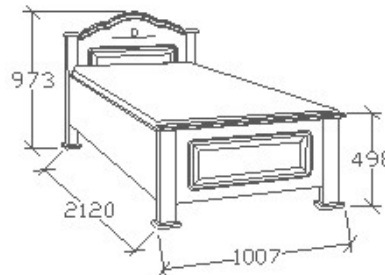

Leírás

Ágykeret gázrugós - nyíló ágyráccsal. Ágyrács magasság padlótól mérve: 358mm. Matrac magassága max. 22cm lehet!