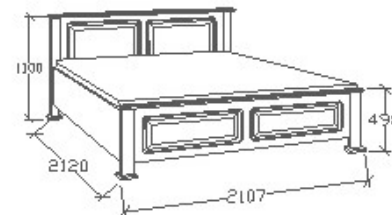

Megnevezés

Ágyneműtartós franciaágy
200x200 - Egyenes

Leírás

Ágykeret gázrugós - nyíló ágyráccsal. Ágyrács magasság padlótól mérve: 377mm. Matrac magassága max. 22cm lehet!

Elemkód

CA-9-202

Bruttó ár

1-TÖLGY	580 000 Ft
2-CSERESZNYE	696 000 Ft
3-FEKETEDIÓ	870 000 Ft