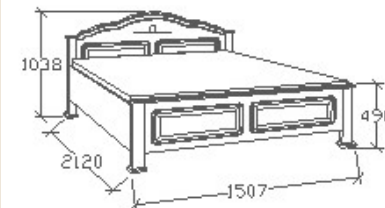

Elemkód

CA-9-93

Bruttó ár

1-TÖLGY	331 000 Ft
2-CSERESZNYE	397 500 Ft
3-FEKETEDIÓ	496 500 Ft

Megnevezés

Ágyneműtartós franciaágy
140x200 - Íves

Leírás

Ágykeret gázrugós - nyíló ágyráccsal. Ágyrács magasság padlótól mérve: 377mm. Matrac magassága max. 22cm lehet!