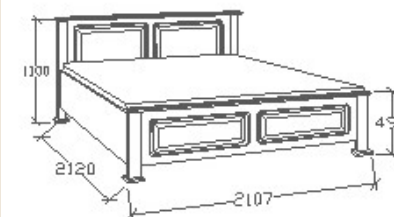

Leírás

Ágykeret ágyráccsal. Ágyrács magasság padlótól mérve: 377mm