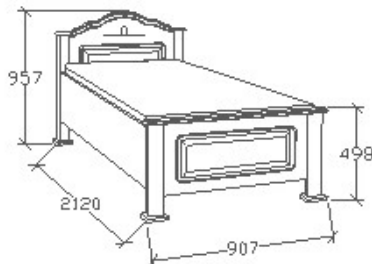

Cara ágyneműtartós ágyak

Megnevezés

Ágyneműtartós heverő
80x200 - Íves

Leírás

Ágykeret gázrugós - nyíló ágyráccsal. Ágyrács magasság padlótól mérve: 358mm. Matrac magassága max. 22cm lehet!

Elemkód

CA-9-83

Bruttó ár