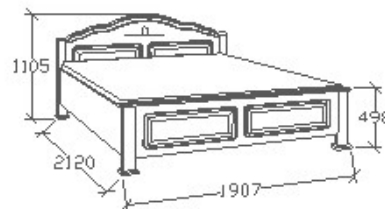

Elemkód

CA-9-163

Bruttó ár

1-TÖLGY	447 000 Ft
2-CSERESZNYE	536 500 Ft
3-FEKETEDIÓ	670 500 Ft

Megnevezés

Ágyneműtartós franciaágy
180x200 - Íves

Leírás

Ágykeret gázrugós - nyíló ágyráccsal. Ágyrács magasság padlótól mérve: 377mm. Matrac magassága max. 22cm lehet!