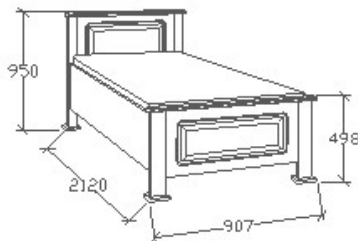

Megnevezés

Ágyneműtartós heverő
80x200 - Egyenes

Leírás

Ágykeret gázrugós - nyíló
ágyráccsal. Ágyrács magasság
padlótól mérve: 358mm. Matrac
magassága max. 22cm lehet!

Elemkód

CA-9-82

Bruttó ár

1-TÖLGY	317 500 Ft
2-CSERESZNYE	381 000 Ft
3-FEKETEDIÓ	476 500 Ft