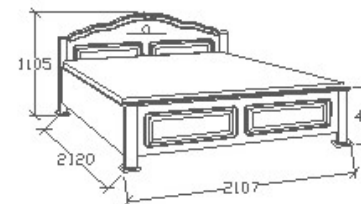

Bruttó ár

1-TÖLGY	580 000 Ft
2-CSERESZNYE	696 000 Ft
3-FEKETEDIÓ	870 000 Ft