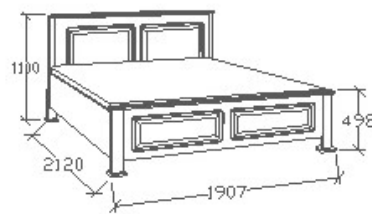

Megnevezés
Normál franciaágy 180x200
- Egyenes

Leírás
Ágykeret ágyráccsal. Ágyrács
magasság padlótól mérve:
377mm

Elemkód
CA-8-182

Bruttó ár
1-TÖLGY **398 000 Ft**
2-CSERESZNYE **478 000 Ft**
3-FEKETEDIÓ **597 000 Ft**