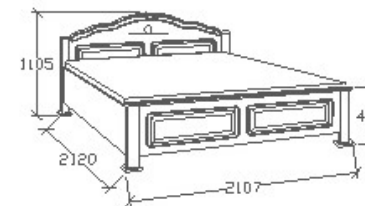

Megnevezés
Normál franciaágy 200x200
- Íves

Leírás
Ágykeret ágyráccsal. Ágyrács
magasság padlótól mérve:
377mm

Elemkód
CA-8-203

Bruttó ár
1-TÖLGY **476 500 Ft**
2-CSERESZNYE **572 000 Ft**
3-FEKETEDIÓ **715 000 Ft**