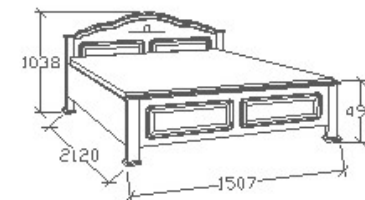

Megnevezés
Normál franciaágy 140x200
- Íves

Leírás
Ágykeret ágyráccsal. Ágyrács
magasság padlótól mérve:
377mm

Elemkód
CA-8-143

Bruttó ár
1-TÖLGY **341 000 Ft**
2-CSERESZNYE **409 500 Ft**
3-FEKETEDIÓ **511 500 Ft**