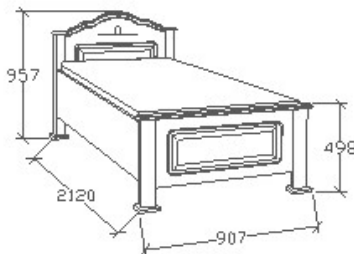

Cara ágyneműtartós ágyak

Megnevezés

Ágyneműtartós heverő
80x200 - Íves

Leírás

Ágykeret gázrugós - nyíló
ágyráccsal. Ágyrács magasság
padlótól mérve: 358mm. Matrac
magassága max. 22cm lehet!

Elemkód

CA-9-83

Bruttó ár

1-TÖLGY	317 500 Ft
2-CSERESZNYE	381 000 Ft
3-FEKETEDIÓ	476 500 Ft