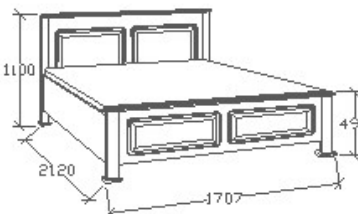

Megnevezés

Ágyneműtartós franciaágy
160x200 - Egyenes

Leírás

Ágykeret gázrugós - nyíló
ágyráccsal. Ágyrács magasság
padlótól mérve: 377mm. Matrac
magassága max. 22cm lehet!

Elemkód

CA-9-162

Bruttó ár

1-TÖLGY	447 000 Ft
2-CSERESZNYE	536 500 Ft
3-FEKETEDIÓ	670 500 Ft