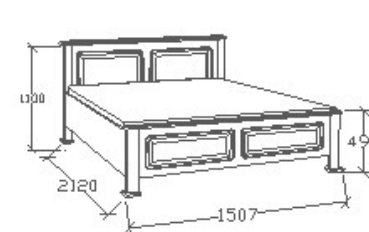

Megnevezés

Ágyneműtartós franciaágy
140x200 - Egyenes

Leírás

Ágykeret gázrugós - nyíló
ágyráccsal. Ágyrács magasság
padlótól mérve: 377mm. Matrac
magassága max. 22cm lehet!

Elemkód

CA-9-142

Bruttó ár

1-TÖLGY	463 000 Ft
2-CSERESZNYE	556 000 Ft
3-FEKETEDIÓ	694 500 Ft