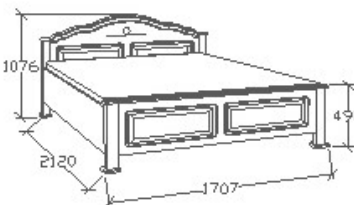

Bruttó ár

1-TÖLGY	447 000 Ft
2-CSERESZNYE	536 500 Ft
3-FEKETEDIÓ	670 500 Ft

Megnevezés

Ágyneműtartós franciaágy
180x200 - Íves

Leírás

Ágykeret gázrugós - nyíló
ágyráccsal. Ágyrács magasság
padlótól mérve: 377mm. Matrac
magassága max. 22cm lehet!

Elemkód

CA-9-183

Bruttó ár

1-TÖLGY	528 000 Ft
2-CSERESZNYE	634 000 Ft
3-FEKETEDIÓ	792 000 Ft