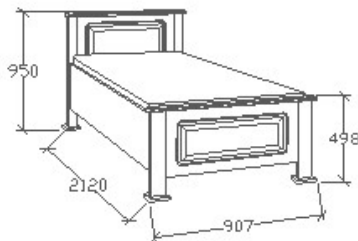

Cara normál ágyak

Megnevezés
Normál heverő 80x200 -
Egyenes

Leírás
Ágykeret ágyráccsal. Ágyrács
magasság padlótól mérve:
377mm

Elemkód
CA-8-82

Bruttó ár
1-TÖLGY **244 000 Ft**
2-CSERESZNYE **293 000 Ft**
3-FEKETEDIÓ **366 000 Ft**