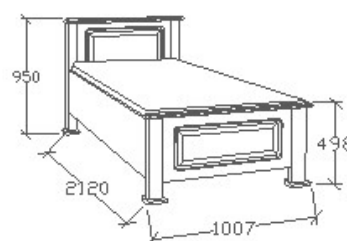

Megnevezés

Ágyneműtartós heverő
90x200 - Egyenes

Leírás

Ágykeret gázrugós - nyíló
ágyráccsal. Ágyrács magasság
padlótól mérve: 358mm. Matrac
magassága max. 22cm lehet!

Elemkód

CA-9-92

Bruttó ár

1-TÖLGY	331 000 Ft
2-CSERESZNYE	397 500 Ft
3-FEKETEDIÓ	496 500 Ft