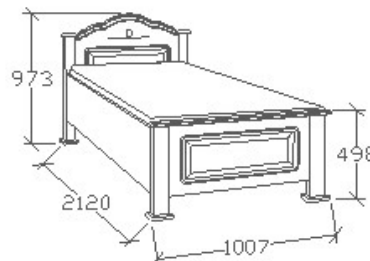

Bruttó ár

1-TÖLGY	331 000 Ft
2-CSERESZNYE	397 500 Ft
3-FEKETEDIÓ	496 500 Ft