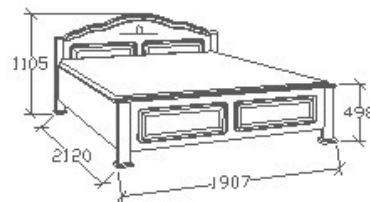

Cara normál ágyak

Megnevezés
Normál heverő 80x200 -
Íves

Leírás
Ágykeret ágyráccsal. Ágyrács
magasság padlótól mérve:
377mm

Elemkód
CA-8-83

Bruttó ár
1-TÖLGY **244 000 Ft**
2-CSERESZNYE **293 000 Ft**
3-FEKETEDIÓ **366 000 Ft**

Megnevezés
Normál heverő 90x200 -
Íves

Leírás
Ágykeret ágyráccsal. Ágyrács
magasság padlótól mérve:
377mm

Elemkód
CA-8-93

Bruttó ár
1-TÖLGY **254 000 Ft**
2-CSERESZNYE **305 000 Ft**
3-FEKETEDIÓ **381 000 Ft**

Megnevezés
Normál franciaágy 140x200
- Íves

Leírás
Ágykeret ágyráccsal. Ágyrács
magasság padlótól mérve:
377mm

Elemkód
CA-8-143

Bruttó ár
1-TÖLGY **341 000 Ft**
2-CSERESZNYE **409 500 Ft**
3-FEKETEDIÓ **511 500 Ft**

Megnevezés
Normál franciaágy 160x200
- Íves

Leírás
Ágykeret ágyráccsal. Ágyrács
magasság padlótól mérve:
377mm

Elemkód
CA-8-163

Bruttó ár
1-TÖLGY **347 000 Ft**
2-CSERESZNYE **416 500 Ft**
3-FEKETEDIÓ **520 500 Ft**

Megnevezés
Normál franciaágy 180x200
- Íves

Leírás
Ágykeret ágyráccsal. Ágyrács
magasság padlótól mérve:
377mm

Elemkód
CA-8-183

Bruttó ár
1-TÖLGY **398 000 Ft**
2-CSERESZNYE **478 000 Ft**
3-FEKETEDIÓ **597 000 Ft**

Megnevezés
Normál franciaágy 200x200
- Íves

Leírás
Ágykeret ágyráccsal. Ágyrács
magasság padlótól mérve:
377mm

Elemkód
CA-8-203

Bruttó ár
1-TÖLGY **476 500 Ft**
2-CSERESZNYE **572 000 Ft**
3-FEKETEDIÓ **715 000 Ft**

A termék és árvaltozás jogát fenntartjuk! Szállítási és Csomagolás díjak egyedi ajánlat alapján!