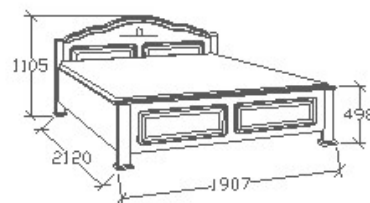

Cara ágyneműtartós ágyak

Megnevezés

Ágyneműtartós heverő
80x200 - Íves

Leírás

Ágykeret gázrugós - nyíló
ágyráccsal. Ágyrács magasság
padlótól mérve: 358mm. Matrac
magassága max. 22cm lehet!

Elemkód

CA-9-83

Bruttó ár

1-TÖLGY	317 500 Ft
2-CSERESZNYE	381 000 Ft
3-FEKETEDIÓ	476 500 Ft

Megnevezés

Ágyneműtartós heverő
90x200 - Íves

Leírás

Ágykeret gázrugós - nyíló
ágyráccsal. Ágyrács magasság
padlótól mérve: 358mm. Matrac
magassága max. 22cm lehet!

Elemkód

CA-9-93

Bruttó ár

1-TÖLGY	331 000 Ft
2-CSERESZNYE	397 500 Ft
3-FEKETEDIÓ	496 500 Ft

Megnevezés

Ágyneműtartós franciaágy
140x200 - Íves

Leírás

Ágykeret gázrugós - nyíló
ágyráccsal. Ágyrács magasság
padlótól mérve: 377mm. Matrac
magassága max. 22cm lehet!

Elemkód

CA-9-143

Bruttó ár

1-TÖLGY	463 000 Ft
2-CSERESZNYE	556 000 Ft
3-FEKETEDIÓ	694 500 Ft

Megnevezés

Ágyneműtartós franciaágy
160x200 - Íves

Leírás

Ágykeret gázrugós - nyíló
ágyráccsal. Ágyrács magasság
padlótól mérve: 377mm. Matrac
magassága max. 22cm lehet!

Elemkód

CA-9-163

Bruttó ár

1-TÖLGY	447 000 Ft
2-CSERESZNYE	536 500 Ft
3-FEKETEDIÓ	670 500 Ft

Megnevezés

Ágyneműtartós franciaágy
180x200 - Íves

Leírás

Ágykeret gázrugós - nyíló
ágyráccsal. Ágyrács magasság
padlótól mérve: 377mm. Matrac
magassága max. 22cm lehet!

Elemkód

CA-9-183

Bruttó ár

1-TÖLGY	528 000 Ft
2-CSERESZNYE	634 000 Ft
3-FEKETEDIÓ	792 000 Ft

Megnevezés

Ágyneműtartós franciaágy
200x200 - Íves

Leírás

Ágykeret gázrugós - nyíló
ágyráccsal. Ágyrács magasság
padlótól mérve: 377mm. Matrac
magassága max. 22cm lehet!

Elemkód

CA-9-203

Bruttó ár

1-TÖLGY	580 000 Ft
2-CSERESZNYE	696 000 Ft
3-FEKETEDIÓ	870 000 Ft

A termék és árváltozás jogát fenntartjuk! Szállítási és Csomagolás díjak egyedi ajánlat alapján!