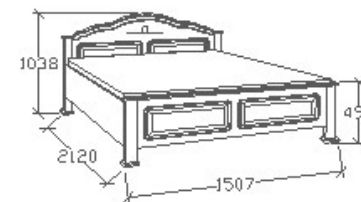

Bruttó ár

1-TÖLGY	463 000 Ft
2-CSERESZNYE	556 000 Ft
3-FEKETEDIÓ	694 500 Ft

Megnevezés

Ágyneműtartós franciaágy
160x200 - Íves

Leírás

Ágykeret gázrugós - nyíló
ágyráccsal. Ágyrács magasság
padlótól mérve: 377mm. Matrac
magassága max. 22cm lehet!

Elemkód

CA-9-163