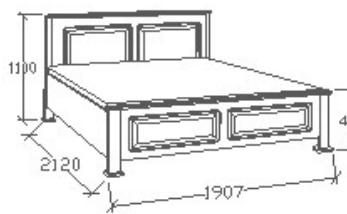

Megnevezés

Ágyneműtartós franciaágy
180x200 - Egyenes

Leírás

Ágykeret gázrugós - nyíló
ágyráccsal. Ágyrács magasság
padlótól mérve: 377mm. Matrac
magassága max. 22cm lehet!

Elemkód

CA-9-182

Bruttó ár

1-TÖLGY	528 000 Ft
2-CSERESZNYE	634 000 Ft
3-FEKETEDIÓ	792 000 Ft