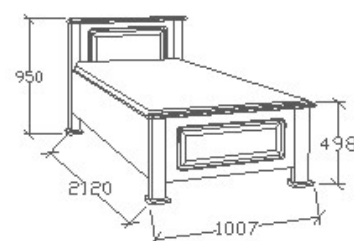

Cara normál ágyak

Megnevezés
Normál heverő 80x200 -
Egyenes

Leírás
Ágykeret ágyráccsal. Ágyrács
magasság padlótól mérve:
377mm

Elemkód
CA-8-82

Bruttó ár
1-TÖLGY **244 000 Ft**
2-CSERESZNYE **293 000 Ft**
3-FEKETEDIÓ **366 000 Ft**

Megnevezés
Normál heverő 90x200 -
Egyenes

Leírás
Ágykeret ágyráccsal. Ágyrács
magasság padlótól mérve:
377mm

Elemkód
CA-8-92

Bruttó ár
1-TÖLGY **254 000 Ft**
2-CSERESZNYE **305 000 Ft**
3-FEKETEDIÓ **381 000 Ft**