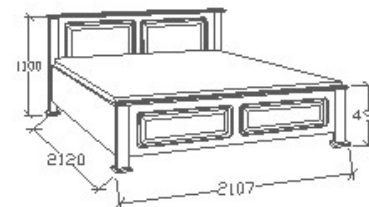

Megnevezés

Ágyneműtartós franciaágy
200x200 - Egyenes

Leírás

Ágykeret gázrugós - nyíló
ágyráccsal. Ágyrács magasság
padlótól mérve: 377mm. Matrac
magassága max. 22cm lehet!

Elemkód

CA-9-202

Bruttó ár

1-TÖLGY	580 000 Ft
2-CSERESZNYE	696 000 Ft
3-FEKETEDIÓ	870 000 Ft