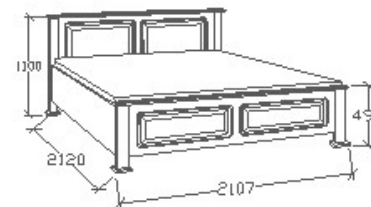

Megnevezés
Normál franciaágy 200x200
- Egyenes

Leírás
Ágykeret ágyráccsal. Ágyrács
magasság padlótól mérve:
377mm

Elemkód
CA-8-202

Bruttó ár
1-TÖLGY **476 500 Ft**
2-CSERESZNYE **572 000 Ft**
3-FEKETEDIÓ **715 000 Ft**