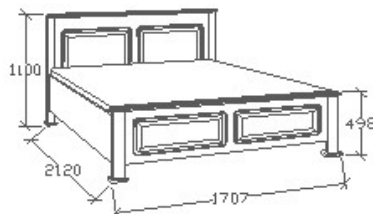

Megnevezés
Normál franciaágy 160x200
- Egyenes

Leírás
Ágykeret ágyráccsal. Ágyrács
magasság padlótól mérve:
377mm

Elemkód
CA-8-162

Bruttó ár
1-TÖLGY **347 000 Ft**
2-CSERESZNYE **416 500 Ft**
3-FEKETEDIÓ **520 500 Ft**