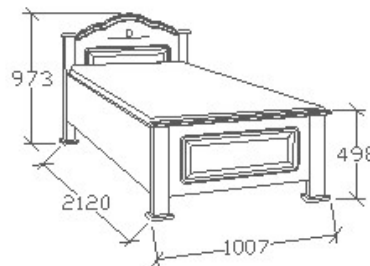

Megnevezés
Normál heverő 90x200 -
Íves

Leírás
Ágykeret ágyráccsal. Ágyrács
magasság padlótól mérve:
377mm

Elemkód
CA-8-93

Bruttó ár
1-TÖLGY **254 000 Ft**
2-CSERESZNYE **305 000 Ft**
3-FEKETEDIÓ **381 000 Ft**