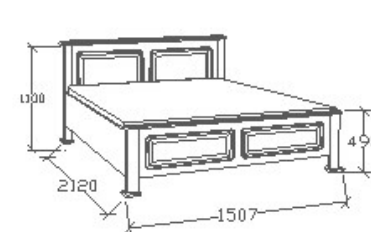

Megnevezés
Normál franciaágy 140x200
- Egyenes

Leírás
Ágykeret ágyráccsal. Ágyrács
magasság padlótól mérve:
377mm

Elemkód
CA-8-142

Bruttó ár
1-TÖLGY **341 000 Ft**
2-CSERESZNYE **409 500 Ft**
3-FEKETEDIÓ **511 500 Ft**