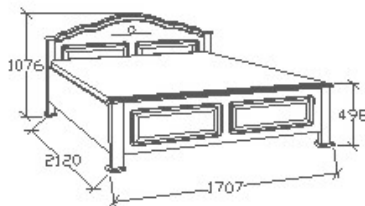

Megnevezés
Normál franciaágy 160x200
- Íves

Leírás
Ágykeret ágyráccsal. Ágyrács
magasság padlótól mérve:
377mm

Elemkód
CA-8-163

Bruttó ár
1-TÖLGY **347 000 Ft**
2-CSERESZNYE **416 500 Ft**
3-FEKETEDIÓ **520 500 Ft**

Megnevezés
Normál franciaágy 180x200
- Íves

Leírás
Ágykeret ágyráccsal. Ágyrács
magasság padlótól mérve:
377mm

Elemkód
CA-8-183

Bruttó ár
1-TÖLGY **398 000 Ft**
2-CSERESZNYE **478 000 Ft**
3-FEKETEDIÓ **597 000 Ft**