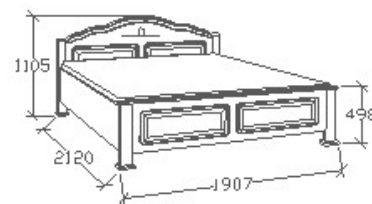

Cara normál ágyak

Megnevezés
Normál heverő 80x200 -
Íves

Leírás
Ágykeret ágyráccsal. Ágyrács
magasság padlótól mérve:
377mm

Elemkód
CA-8-83

Bruttó ár
1-TÖLGY **244 000 Ft**
2-CSERESZNYE **293 000 Ft**
3-FEKETEDIÓ **366 000 Ft**

Megnevezés
Normál heverő 90x200 -
Íves

Leírás
Ágykeret ágyráccsal. Ágyrács
magasság padlótól mérve:
377mm

Elemkód
CA-8-93

Bruttó ár
1-TÖLGY **254 000 Ft**
2-CSERESZNYE **305 000 Ft**
3-FEKETEDIÓ **381 000 Ft**

Megnevezés
Normál franciaágy 140x200
- Íves

Leírás
Ágykeret ágyráccsal. Ágyrács
magasság padlótól mérve:
377mm

Elemkód
CA-8-143

Bruttó ár
1-TÖLGY **341 000 Ft**
2-CSERESZNYE **409 500 Ft**
3-FEKETEDIÓ **511 500 Ft**

Megnevezés
Normál franciaágy 160x200
- Íves

Leírás
Ágykeret ágyráccsal. Ágyrács
magasság padlótól mérve:
377mm

Elemkód
CA-8-163

Bruttó ár
1-TÖLGY **347 000 Ft**
2-CSERESZNYE **416 500 Ft**
3-FEKETEDIÓ **520 500 Ft**

Megnevezés
Normál franciaágy 180x200
- Íves

Leírás
Ágykeret ágyráccsal. Ágyrács
magasság padlótól mérve:
377mm

Elemkód
CA-8-183

Bruttó ár
1-TÖLGY **398 000 Ft**
2-CSERESZNYE **478 000 Ft**
3-FEKETEDIÓ **597 000 Ft**

Megnevezés
Normál franciaágy 200x200
- Íves

Leírás
Ágykeret ágyráccsal. Ágyrács
magasság padlótól mérve:
377mm

Elemkód
CA-8-203

Bruttó ár
1-TÖLGY **476 500 Ft**
2-CSERESZNYE **572 000 Ft**
3-FEKETEDIÓ **715 000 Ft**

A termék és árvaltozás jogát fenntartjuk! Szállítási és Csomagolás díjak egyedi ajánlat alapján!