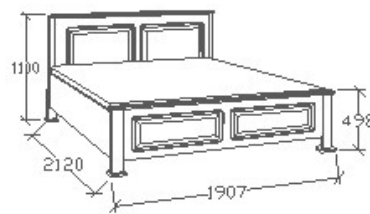

Megnevezés

Ágyneműtartós franciaágy
180x200 - Egyenes

Leírás

Ágykeret gázrugós - nyíló
ágyráccsal. Ágyrács magasság
padlótól mérve: 377mm

Elemkód

CA-9-182

Bruttó ár

1-TÖLGY	528 000 Ft
2-CSERESZNYE	634 000 Ft
3-FEKETEDIÓ	792 000 Ft