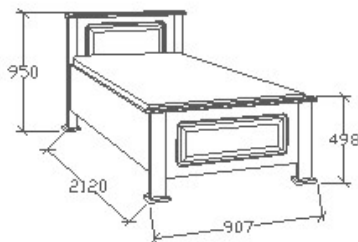

Megnevezés

Ágyneműtartós heverő
80x200 - Egyenes

Leírás

Ágykeret gázrugós - nyíló
ágyráccsal. Ágyrács magasság
padlótól mérve: 358mm

Elemkód

CA-9-82

Bruttó ár

1-TÖLGY	317 500 Ft
2-CSERESZNYE	381 000 Ft
3-FEKETEDIÓ	476 500 Ft