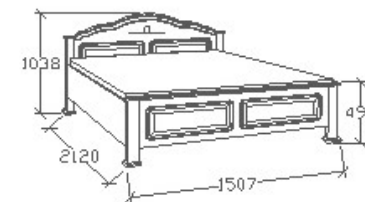

Bruttó ár

1-TÖLGY	463 000 Ft
2-CSERESZNYE	556 000 Ft
3-FEKETEDIÓ	694 500 Ft

Megnevezés

Ágyneműtartós franciaágy
160x200 - Íves

Leírás

Ágykeret gázrugós - nyíló
ágyráccsal. Ágyrács magasság
padlótól mérve: 377mm

Elemkód

CA-9-163