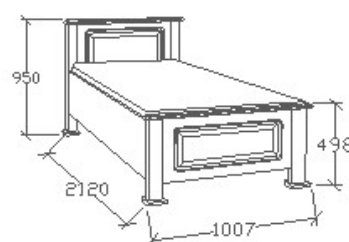

Megnevezés

Ágyneműtartós heverő
90x200 - Egyenes

Leírás

Ágykeret gázrugós - nyíló
ágyráccsal. Ágyrács magasság
padlótól mérve: 358mm

Elemkód

CA-9-92

Bruttó ár

1-TÖLGY	331 000 Ft
2-CSERESZNYE	397 500 Ft
3-FEKETEDIÓ	496 500 Ft