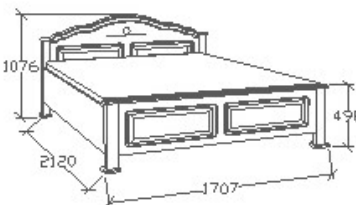

Bruttó ár

1-TÖLGY	447 000 Ft
2-CSERESZNYE	536 500 Ft
3-FEKETEDIÓ	670 500 Ft

Megnevezés

Ágyneműtartós franciaágy
180x200 - Íves

Leírás

Ágykeret gázrugós - nyíló
ágyráccsal. Ágyrács magasság
padlótól mérve: 377mm

Elemkód

CA-9-183

Bruttó ár

1-TÖLGY	528 000 Ft
2-CSERESZNYE	634 000 Ft
3-FEKETEDIÓ	792 000 Ft