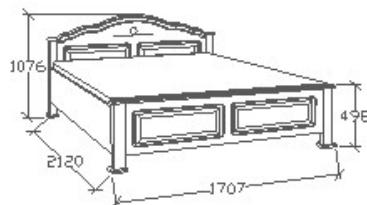

Megnevezés
Normál franciaágy 160x200
- Íves

Leírás
Ágykeret ágyráccsal. Ágyrács
magasság padlótól mérve:
377mm

Elemkód
CA-8-163

Bruttó ár
1-TÖLGY **347 000 Ft**
2-CSERESZNYE **416 500 Ft**
3-FEKETEDIÓ **520 500 Ft**

Megnevezés
Normál franciaágy 180x200
- Íves

Leírás
Ágykeret ágyráccsal. Ágyrács
magasság padlótól mérve:
377mm

Elemkód
CA-8-183

Bruttó ár
1-TÖLGY **398 000 Ft**
2-CSERESZNYE **478 000 Ft**
3-FEKETEDIÓ **597 000 Ft**