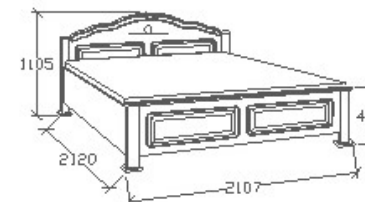

Bruttó ár

1-TÖLGY	580 000 Ft
2-CSERESZNYE	696 000 Ft
3-FEKETEDIÓ	870 000 Ft