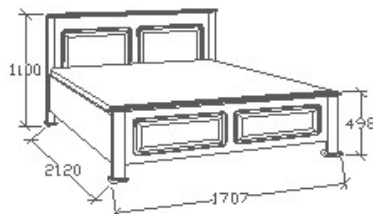

Megnevezés

Ágyneműtartós franciaágy
160x200 - Egyenes

Leírás

Ágykeret gázrugós - nyíló
ágyráccsal. Ágyrács magasság
padlótól mérve: 377mm

Elemkód

CA-9-162

Bruttó ár

1-TÖLGY	447 000 Ft
2-CSERESZNYE	536 500 Ft
3-FEKETEDIÓ	670 500 Ft