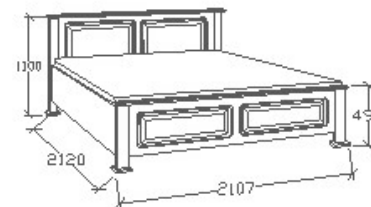

Megnevezés

Ágyneműtartós franciaágy
200x200 - Egyenes

Leírás

Ágykeret gázrugós - nyíló
ágyráccsal. Ágyrács magasság
padlótól mérve: 377mm

Elemkód

CA-9-202

Bruttó ár

1-TÖLGY	580 000 Ft
2-CSERESZNYE	696 000 Ft
3-FEKETEDIÓ	870 000 Ft