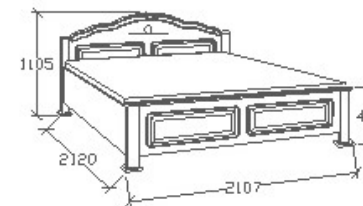

Megnevezés
Normál franciaágy 200x200
- Íves

Leírás
Ágykeret ágyráccsal. Ágyrács
magasság padlótól mérve:
377mm

Elemkód
CA-8-203

Bruttó ár
1-TÖLGY **476 500 Ft**
2-CSERESZNYE **572 000 Ft**
3-FEKETEDIÓ **715 000 Ft**