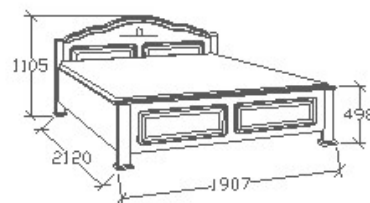

Cara ágyneműtartós ágyak

Megnevezés

Ágyneműtartós heverő
80x200 - Íves

Leírás

Ágykeret gázrugós - nyíló
ágyráccsal. Ágyrács magasság
padlótól mérve: 358mm

Elemkód

CA-9-83

Bruttó ár

1-TÖLGY	317 500 Ft
2-CSERESZNYE	381 000 Ft
3-FEKETEDIÓ	476 500 Ft

Megnevezés

Ágyneműtartós heverő
90x200 - Íves

Leírás

Ágykeret gázrugós - nyíló
ágyráccsal. Ágyrács magasság
padlótól mérve: 358mm

Elemkód

CA-9-93

Bruttó ár

1-TÖLGY	331 000 Ft
2-CSERESZNYE	397 500 Ft
3-FEKETEDIÓ	496 500 Ft

Megnevezés

Ágyneműtartós franciaágy
140x200 - Íves

Leírás

Ágykeret gázrugós - nyíló
ágyráccsal. Ágyrács magasság
padlótól mérve: 377mm

Elemkód

CA-9-143

Bruttó ár

1-TÖLGY	463 000 Ft
2-CSERESZNYE	556 000 Ft
3-FEKETEDIÓ	694 500 Ft

Megnevezés

Ágyneműtartós franciaágy
160x200 - Íves

Leírás

Ágykeret gázrugós - nyíló
ágyráccsal. Ágyrács magasság
padlótól mérve: 377mm

Elemkód

CA-9-163

Bruttó ár

1-TÖLGY	447 000 Ft
2-CSERESZNYE	536 500 Ft
3-FEKETEDIÓ	670 500 Ft

Megnevezés

Ágyneműtartós franciaágy
180x200 - Íves

Leírás

Ágykeret gázrugós - nyíló
ágyráccsal. Ágyrács magasság
padlótól mérve: 377mm

Elemkód

CA-9-183

Bruttó ár

1-TÖLGY	528 000 Ft
2-CSERESZNYE	634 000 Ft
3-FEKETEDIÓ	792 000 Ft

Megnevezés

Ágyneműtartós franciaágy
200x200 - Íves

Leírás

Ágykeret gázrugós - nyíló
ágyráccsal. Ágyrács magasság
padlótól mérve: 377mm

Elemkód

CA-9-203

Bruttó ár

1-TÖLGY	580 000 Ft
2-CSERESZNYE	696 000 Ft
3-FEKETEDIÓ	870 000 Ft

A termék és árvaltozás jogát fenntartjuk! Szállítási és Csomagolás díjak egyedi ajánlat alapján!