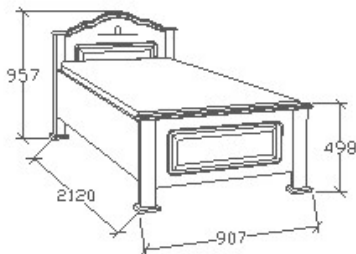

Cara ágyneműtartós ágyak

Megnevezés

Ágyneműtartós heverő
80x200 - Íves

Leírás

Ágykeret gázrugós - nyíló
ágyráccsal. Ágyrács magasság
padlótól mérve: 358mm

Elemkód

CA-9-83

Bruttó ár

1-TÖLGY	317 500 Ft
2-CSERESZNYE	381 000 Ft
3-FEKETEDIÓ	476 500 Ft