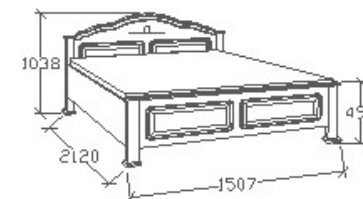

Megnevezés
Normál franciaágy 140x200
- Íves

Leírás
Ágykeret ágyráccsal. Ágyrács
magasság padlótól mérve:
377mm

Elemkód
CA-8-143

Bruttó ár
1-TÖLGY **341 000 Ft**
2-CSERESZNYE **409 500 Ft**
3-FEKETEDIÓ **511 500 Ft**