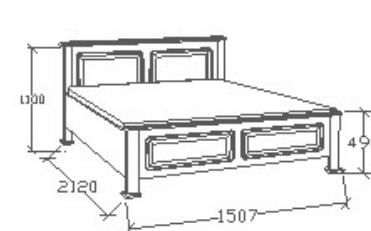

Megnevezés

Ágyneműtartós franciaágy
140x200 - Egyenes

Leírás

Ágykeret gázrugós - nyíló
ágyráccsal. Ágyrács magasság
padlótól mérve: 377mm

Elemkód

CA-9-142

Bruttó ár

1-TÖLGY	463 000 Ft
2-CSERESZNYE	556 000 Ft
3-FEKETEDIÓ	694 500 Ft