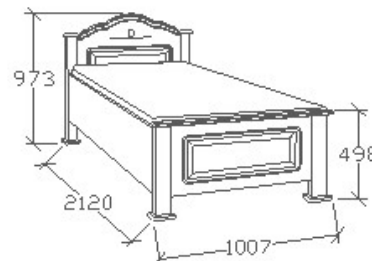

Megnevezés
Normál heverő 90x200 -
Íves

Leírás
Ágykeret ágyráccsal. Ágyrács
magasság padlótól mérve:
377mm

Elemkód
CA-8-93

Bruttó ár
1-TÖLGY **254 000 Ft**
2-CSERESZNYE **305 000 Ft**
3-FEKETEDIÓ **381 000 Ft**