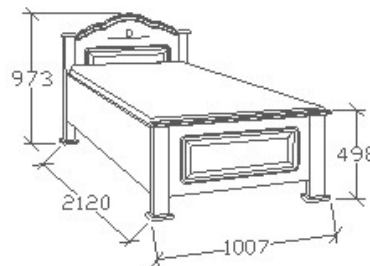

# Cara normál ágyak

**MEGNEVEZÉS**  
Normál heverő 80x200 -  
Íves

**LEÍRÁS**  
Ágykeret ágyráccsal. Ágyrács  
magasság padlótól mérve:  
377mm

**ELEMKÓD**  
**CA-8-83**

**BRUTTÓ ÁR**  
1-TÖLGY **244 000 Ft**  
2-CSERESZNYE **293 000 Ft**  
3-FEKETEDIÓ **342 000 Ft**

**MEGNEVEZÉS**  
Normál heverő 90x200 -  
Íves

**LEÍRÁS**  
Ágykeret ágyráccsal. Ágyrács  
magasság padlótól mérve:  
377mm

**ELEMKÓD**  
**CA-8-93**

**BRUTTÓ ÁR**  
1-TÖLGY **254 000 Ft**  
2-CSERESZNYE **305 000 Ft**  
3-FEKETEDIÓ **356 000 Ft**