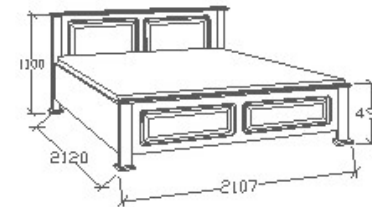

BRUTTÓ ÁR

1-TÖLGY	580 000 Ft
2-CSERESZNYE	696 000 Ft
3-FEKETEDIÓ	812 000 Ft