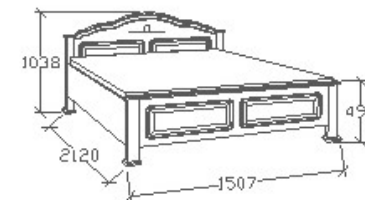

MEGNEVEZÉS
Normál franciaágy 140x200
- Íves

LEÍRÁS
Ágykeret ágyráccsal. Ágyrács
magasság padlótól mérve:
377mm

ELEMKÓD
CA-8-143

BRUTTÓ ÁR
1-TÖLGY **341 000 Ft**
2-CSERESZNYE **409 500 Ft**
3-FEKETEDIÓ **477 500 Ft**