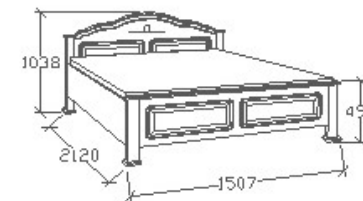

BRUTTÓ ÁR

1-TÖLGY	463 000 Ft
2-CSERESZNYE	556 000 Ft
3-FEKETEDIÓ	648 500 Ft

MEGNEVEZÉS

Ágyneműtartós franciaágy
160x200 - Íves

LEÍRÁS

Ágykeret gázrugós - nyíló
ágyráccsal. Ágyrács magasság
padlótól mérve: 377mm

ELEMKÓD

CA-9-163