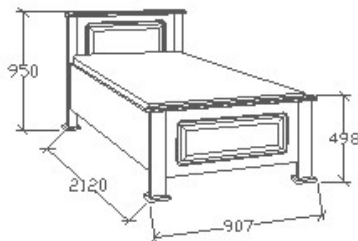

Cara ágyneműtartós ágyak

MEGNEVEZÉS

Ágyneműtartós heverő
80x200 - Egyenes

LEÍRÁS

Ágykeret gázrugós - nyíló
ágyráccsal. Ágyrács magasság
padlótól mérve: 358mm

ELEMKÓD

CA-9-82

BRUTTÓ ÁR

1-TÖLGY	317 500 Ft
2-CSERESZNYE	381 000 Ft
3-FEKETEDIÓ	444 500 Ft