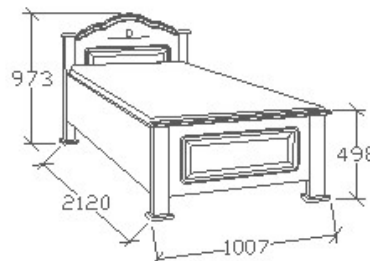

BRUTTÓ ÁR

1-TÖLGY	331 000 Ft
2-CSERESZNYE	397 500 Ft
3-FEKETEDIÓ	463 500 Ft