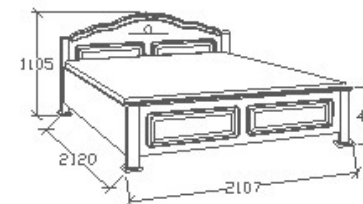

BRUTTÓ ÁR

1-TÖLGY	580 000 Ft
2-CSERESZNYE	696 000 Ft
3-FEKETEDIÓ	812 000 Ft