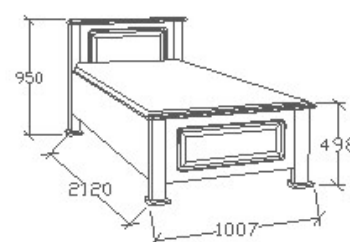

MEGNEVEZÉS
Normál heverő 90x200 -
Egyenes

LEÍRÁS
Ágykeret ágyráccsal. Ágyrács
magasság padlótól mérve:
377mm

ELEMKÓD
CA-8-92

BRUTTÓ ÁR
1-TÖLGY **254 000 Ft**
2-CSERESZNYE **305 000 Ft**
3-FEKETEDIÓ **356 000 Ft**