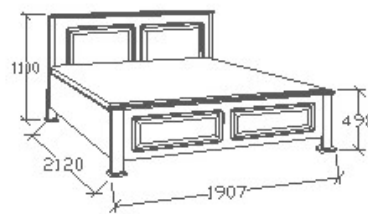

MEGNEVEZÉS
Normál franciaágy 180x200
- Egyenes

LEÍRÁS
Ágykeret ágyráccsal. Ágyrács
magasság padlótól mérve:
377mm

ELEMKÓD
CA-8-182

BRUTTÓ ÁR
1-TÖLGY **398 000 Ft**
2-CSERESZNYE **478 000 Ft**
3-FEKETEDIÓ **557 500 Ft**