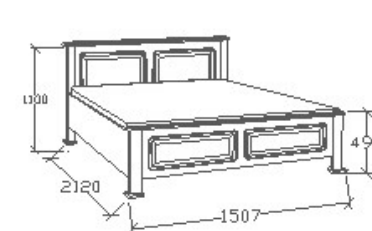

MEGNEVEZÉS
Normál franciaágy 140x200
- Egyenes

LEÍRÁS
Ágykeret ágyráccsal. Ágyrács
magasság padlótól mérve:
377mm

ELEMKÓD
CA-8-142

BRUTTÓ ÁR
1-TÖLGY **341 000 Ft**
2-CSERESZNYE **409 500 Ft**
3-FEKETEDIÓ **477 500 Ft**