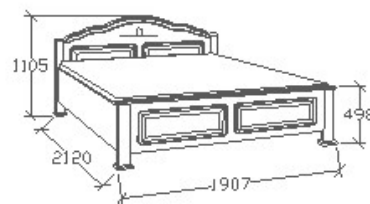

Cara normál ágyak

MEGNEVEZÉS
Normál heverő 80x200 -
Íves

LEÍRÁS
Ágykeret ágyráccsal. Ágyrács
magasság padlótól mérve:
377mm

ELEMKÓD
CA-8-83

BRUTTÓ ÁR
1-TÖLGY **244 000 Ft**
2-CSERESZNYE **293 000 Ft**
3-FEKETEDIÓ **342 000 Ft**

MEGNEVEZÉS
Normál heverő 90x200 -
Íves

LEÍRÁS
Ágykeret ágyráccsal. Ágyrács
magasság padlótól mérve:
377mm

ELEMKÓD
CA-8-93

BRUTTÓ ÁR
1-TÖLGY **254 000 Ft**
2-CSERESZNYE **305 000 Ft**
3-FEKETEDIÓ **356 000 Ft**

MEGNEVEZÉS
Normál franciaágy 140x200
- Íves

LEÍRÁS
Ágykeret ágyráccsal. Ágyrács
magasság padlótól mérve:
377mm

ELEMKÓD
CA-8-143

BRUTTÓ ÁR
1-TÖLGY **341 000 Ft**
2-CSERESZNYE **409 500 Ft**
3-FEKETEDIÓ **477 500 Ft**

MEGNEVEZÉS
Normál franciaágy 160x200
- Íves

LEÍRÁS
Ágykeret ágyráccsal. Ágyrács
magasság padlótól mérve:
377mm

ELEMKÓD
CA-8-163

BRUTTÓ ÁR
1-TÖLGY **347 000 Ft**
2-CSERESZNYE **416 500 Ft**
3-FEKETEDIÓ **486 000 Ft**

MEGNEVEZÉS
Normál franciaágy 180x200
- Íves

LEÍRÁS
Ágykeret ágyráccsal. Ágyrács
magasság padlótól mérve:
377mm

ELEMKÓD
CA-8-183

BRUTTÓ ÁR
1-TÖLGY **398 000 Ft**
2-CSERESZNYE **478 000 Ft**
3-FEKETEDIÓ **557 500 Ft**

MEGNEVEZÉS
Normál franciaágy 200x200
- Íves

LEÍRÁS
Ágykeret ágyráccsal. Ágyrács
magasság padlótól mérve:
377mm

ELEMKÓD
CA-8-203

BRUTTÓ ÁR
1-TÖLGY **476 500 Ft**
2-CSERESZNYE **572 000 Ft**
3-FEKETEDIÓ **667 500 Ft**

A termék és árvaltozás jogát fenntartjuk! Szállítási és Csomagolás díjak egyedi ajánlat alapján!