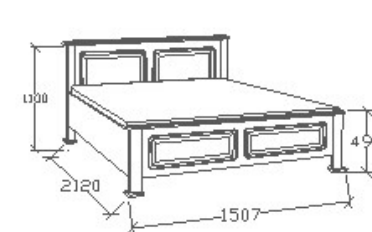

BRUTTÓ ÁR

1-TÖLGY	463 000 Ft
2-CSERESZNYE	556 000 Ft
3-FEKETEDIÓ	648 500 Ft

MEGNEVEZÉS

Ágyneműtartós franciaágy
160x200 - Egyenes

LEÍRÁS

Ágykeret gázrugós - nyíló
ágyráccsal. Ágyrács magasság
padlótól mérve: 377mm

ELEMKÓD

CA-9-162