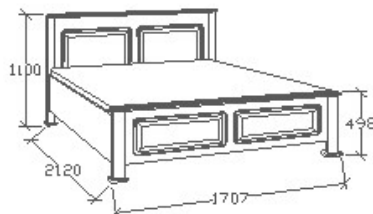

MEGNEVEZÉS
Normál franciaágy 160x200
- Egyenes

LEÍRÁS
Ágykeret ágyráccsal. Ágyrács
magasság padlótól mérve:
377mm

ELEMKÓD
CA-8-162

BRUTTÓ ÁR
1-TÖLGY **347 000 Ft**
2-CSERESZNYE **416 500 Ft**
3-FEKETEDIÓ **486 000 Ft**