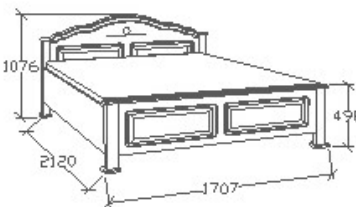

BRUTTÓ ÁR

1-TÖLGY	447 000 Ft
2-CSERESZNYE	536 500 Ft
3-FEKETEDIÓ	626 000 Ft

MEGNEVEZÉS

Ágyneműtartós franciaágy
180x200 - Íves

LEÍRÁS

Ágykeret gázrugós - nyíló
ágyráccsal. Ágyrács magasság
padlótól mérve: 377mm

ELEMKÓD

CA-9-183

BRUTTÓ ÁR

1-TÖLGY	528 000 Ft
2-CSERESZNYE	634 000 Ft
3-FEKETEDIÓ	739 500 Ft