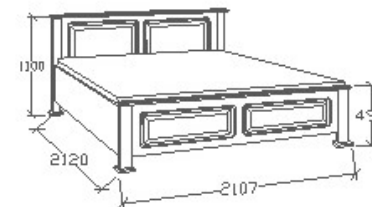

MEGNEVEZÉS
Normál franciaágy 200x200
- Egyenes

LEÍRÁS
Ágykeret ágyráccsal. Ágyrács
magasság padlótól mérve:
377mm

ELEMKÓD
CA-8-202

BRUTTÓ ÁR
1-TÖLGY **476 500 Ft**
2-CSERESZNYE **572 000 Ft**
3-FEKETEDIÓ **667 500 Ft**