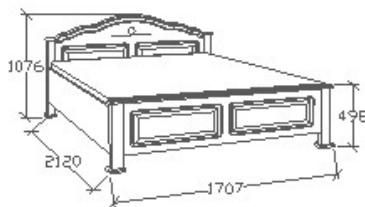

MEGNEVEZÉS
Normál franciaágy 160x200
- Íves

LEÍRÁS
Ágykeret ágyráccsal. Ágyrács
magasság padlótól mérve:
377mm

ELEMKÓD
CA-8-163

BRUTTÓ ÁR
1-TÖLGY **347 000 Ft**
2-CSERESZNYE **416 500 Ft**
3-FEKETEDIÓ **486 000 Ft**

MEGNEVEZÉS
Normál franciaágy 180x200
- Íves

LEÍRÁS
Ágykeret ágyráccsal. Ágyrács
magasság padlótól mérve:
377mm

ELEMKÓD
CA-8-183

BRUTTÓ ÁR
1-TÖLGY **398 000 Ft**
2-CSERESZNYE **478 000 Ft**
3-FEKETEDIÓ **557 500 Ft**