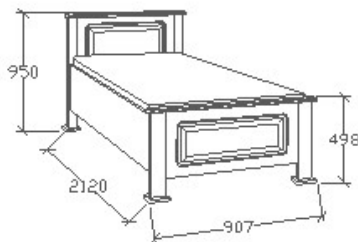

# Cara normál ágyak

**MEGNEVEZÉS**  
Normál heverő 80x200 -  
Egyenes

**LEÍRÁS**  
Ágykeret ágyráccsal. Ágyrács  
magasság padlótól mérve:  
377mm

**ELEMKÓD**  
**CA-8-82**

**BRUTTÓ ÁR**  
1-TÖLGY **244 000 Ft**  
2-CSERESZNYE **293 000 Ft**  
3-FEKETEDIÓ **342 000 Ft**