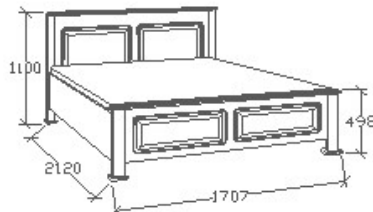

BRUTTÓ ÁR

1-TÖLGY	447 000 Ft
2-CSERESZNYE	536 500 Ft
3-FEKETEDIÓ	626 000 Ft