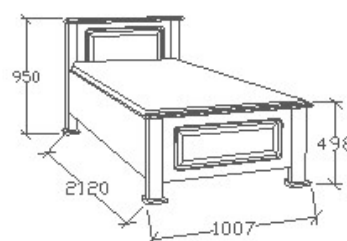

BRUTTÓ ÁR

1-TÖLGY	331 000 Ft
2-CSERESZNYE	397 500 Ft
3-FEKETEDIÓ	463 500 Ft