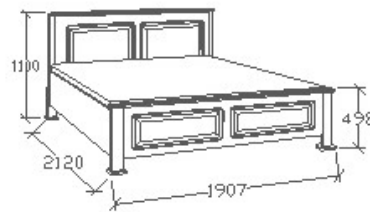

BRUTTÓ ÁR

1-TÖLGY	528 000 Ft
2-CSERESZNYE	634 000 Ft
3-FEKETEDIÓ	739 500 Ft