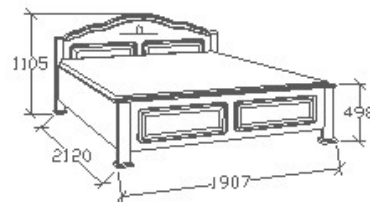

Cara ágyneműtartós ágyak

MEGNEVEZÉS

Ágyneműtartós heverő
80x200 - Íves

LEÍRÁS

Ágykeret gázrugós - nyíló
ágyráccsal. Ágyrács magasság
padlótól mérve: 358mm

ELEMKÓD

CA-9-83

BRUTTÓ ÁR

1-TÖLGY	317 500 Ft
2-CSERESZNYE	381 000 Ft
3-FEKETEDIÓ	444 500 Ft

MEGNEVEZÉS

Ágyneműtartós heverő
90x200 - Íves

LEÍRÁS

Ágykeret gázrugós - nyíló
ágyráccsal. Ágyrács magasság
padlótól mérve: 358mm

ELEMKÓD

CA-9-93

BRUTTÓ ÁR

1-TÖLGY	331 000 Ft
2-CSERESZNYE	397 500 Ft
3-FEKETEDIÓ	463 500 Ft

MEGNEVEZÉS

Ágyneműtartós franciaágy
140x200 - Íves

LEÍRÁS

Ágykeret gázrugós - nyíló
ágyráccsal. Ágyrács magasság
padlótól mérve: 377mm

ELEMKÓD

CA-9-143

BRUTTÓ ÁR

1-TÖLGY	463 000 Ft
2-CSERESZNYE	556 000 Ft
3-FEKETEDIÓ	648 500 Ft

MEGNEVEZÉS

Ágyneműtartós franciaágy
160x200 - Íves

LEÍRÁS

Ágykeret gázrugós - nyíló
ágyráccsal. Ágyrács magasság
padlótól mérve: 377mm

ELEMKÓD

CA-9-163

BRUTTÓ ÁR

1-TÖLGY	447 000 Ft
2-CSERESZNYE	536 500 Ft
3-FEKETEDIÓ	626 000 Ft

MEGNEVEZÉS

Ágyneműtartós franciaágy
180x200 - Íves

LEÍRÁS

Ágykeret gázrugós - nyíló
ágyráccsal. Ágyrács magasság
padlótól mérve: 377mm

ELEMKÓD

CA-9-183

BRUTTÓ ÁR

1-TÖLGY	528 000 Ft
2-CSERESZNYE	634 000 Ft
3-FEKETEDIÓ	739 500 Ft

MEGNEVEZÉS

Ágyneműtartós franciaágy
200x200 - Íves

LEÍRÁS

Ágykeret gázrugós - nyíló
ágyráccsal. Ágyrács magasság
padlótól mérve: 377mm

ELEMKÓD

CA-9-203

BRUTTÓ ÁR

1-TÖLGY	580 000 Ft
2-CSERESZNYE	696 000 Ft
3-FEKETEDIÓ	812 000 Ft

A termék és árváltozás jogát fenntartjuk! Szállítási és Csomagolás díjak egyedi ajánlat alapján!