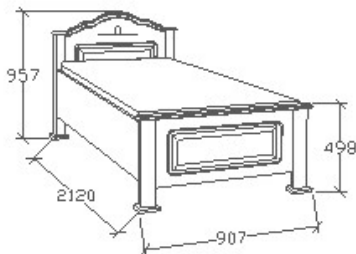

Cara ágyneműtartós ágyak

MEGNEVEZÉS

Ágyneműtartós heverő
80x200 - Íves

LEÍRÁS

Ágykeret gázrugós - nyíló
ágyráccsal. Ágyrács magasság
padlótól mérve: 358mm

ELEMKÓD

CA-9-83

BRUTTÓ ÁR

1-TÖLGY	317 500 Ft
2-CSERESZNYE	381 000 Ft
3-FEKETEDIÓ	444 500 Ft