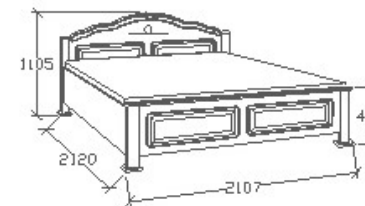

MEGNEVEZÉS
Normál franciaágy 200x200
- Íves

LEÍRÁS
Ágykeret ágyráccsal. Ágyrács
magasság padlótól mérve:
377mm

ELEMKÓD
CA-8-203

BRUTTÓ ÁR
1-TÖLGY **476 500 Ft**
2-CSERESZNYE **572 000 Ft**
3-FEKETEDIÓ **667 500 Ft**