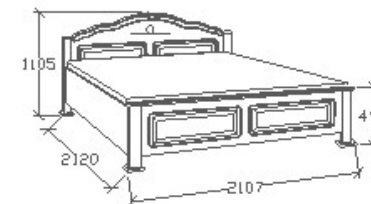

BRUTTÓ ÁR
TÖLGY **473 500 Ft**
CSERESZNYE **568 500 Ft**
FEKETEDIÓ **663 000 Ft**

MEGNEVEZÉS
Ágyneműtartós franciaágy
200x200 - Íves

LEÍRÁS
Ágykeret ágyráccsal

ELEMKÓD
CA-9-203

BRUTTÓ ÁR
TÖLGY **504 000 Ft**
CSERESZNYE **605 000 Ft**
FEKETEDIÓ **706 000 Ft**