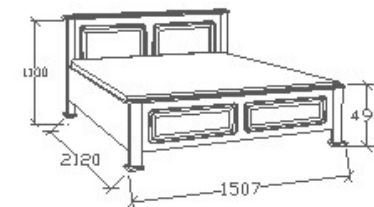

MEGNEVEZÉS
Normál franciaágy 140x200
- Egyenes

LEÍRÁS
Ágykeret ágyráccsal

ELEMKÓD
CA-8-142

BRUTTÓ ÁR
TÖLGY **296 500 Ft**
CSERESZNYE **356 000 Ft**
FEKETEDIÓ **415 500 Ft**