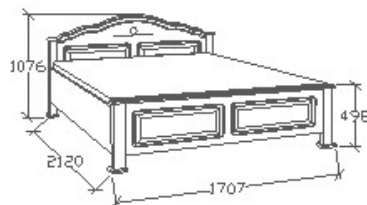

ELEMKÓD
CA-8-163

BRUTTÓ ÁR
TÖLGY **301 500 Ft**
CSERESZNYE **362 000 Ft**
FEKETEDIÓ **422 500 Ft**

MEGNEVEZÉS
Normál franciaágy 180x200
- Íves

LEÍRÁS
Ágykeret ágyráccsal