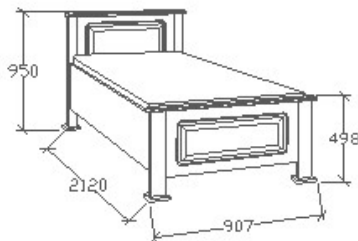

Tömörfa bútor

ÖRÖK ÉRTÉK

Készült: 2022.05.19 11:25:59

MEGNEVEZÉS
Ágyneműtartós heverő
80x200 - Egyenes

LEÍRÁS
Ágykeret ágyráccsal

ELEMKÓD
CA-9-82

BRUTTÓ ÁR
TÖLGY **276 000 Ft**
CSERESZNYE **331 500 Ft**
FEKETEDIÓ **386 500 Ft**