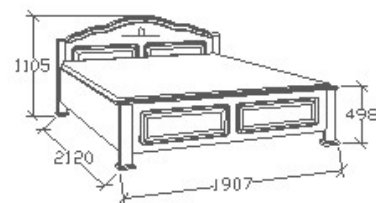

ELEMKÓD
CA-8-183

BRUTTÓ ÁR
TÖLGY **352 000 Ft**
CSERESZNYE **422 500 Ft**
FEKETEDIÓ **493 000 Ft**

MEGNEVEZÉS
Normál franciaágy 200x200
- Íves

LEÍRÁS
Ágykeret ágyráccsal