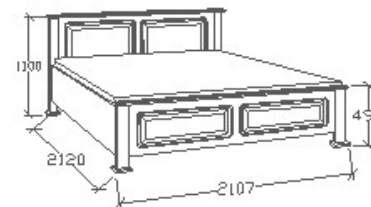

MEGNEVEZÉS
Ágyneműtartós franciaágy
200x200 - Egyenes

LEÍRÁS
Ágykeret ágyráccsal

ELEMKÓD
CA-9-202

BRUTTÓ ÁR
TÖLGY **504 000 Ft**
CSERESZNYE **605 000 Ft**
FEKETEDIÓ **706 000 Ft**