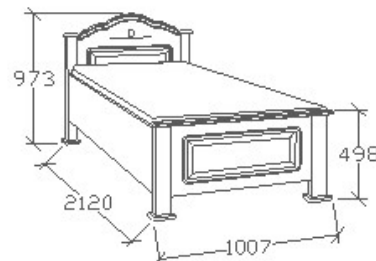

LEÍRÁS
Ágykeret ágyráccsal

ELEMKÓD
CA-8-83

BRUTTÓ ÁR
TÖLGY **212 000 Ft**
CSERESZNYE **254 500 Ft**
FEKETEDIÓ **297 000 Ft**

MEGNEVEZÉS
Normál heverő 90x200 -
Íves

LEÍRÁS
Ágykeret ágyráccsal

ELEMKÓD
CA-8-93