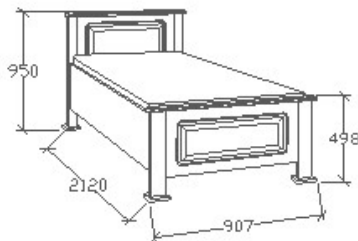

Cara normál ágyak

MEGNEVEZÉS
Normál heverő 80x200 -
Egyenes

LEÍRÁS
Ágykeret ágyráccsal

ELEMKÓD
CA-8-82

BRUTTÓ ÁR
TÖLGY **212 000 Ft**
CSERESZNYE **254 500 Ft**
FEKETEDIÓ **297 000 Ft**