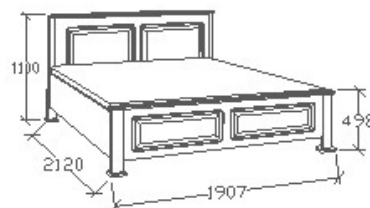

ELEMKÓD
CA-9-162

BRUTTÓ ÁR
TÖLGY **428 000 Ft**
CSERESZNYE **514 000 Ft**
FEKETEDIÓ **599 500 Ft**

MEGNEVEZÉS
Ágyneműtartós franciaágy
180x200 - Egyenes

LEÍRÁS
Ágykeret ágyráccsal

ELEMKÓD
CA-9-182

BRUTTÓ ÁR
TÖLGY **473 500 Ft**
CSERESZNYE **568 500 Ft**
FEKETEDIÓ **663 000 Ft**