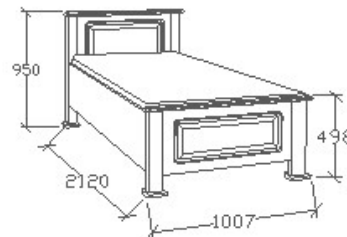

MEGNEVEZÉS
Ágyneműtartós heverő
90x200 - Egyenes

LEÍRÁS
Ágykeret ágyráccsal

ELEMKÓD
CA-9-92

BRUTTÓ ÁR
TÖLGY **287 500 Ft**
CSERESZNYE **345 000 Ft**
FEKETEDIÓ **402 500 Ft**