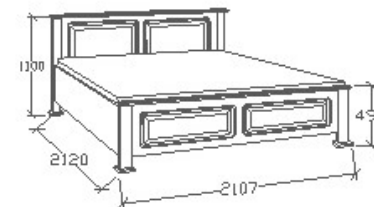

MEGNEVEZÉS
Normál franciaágy 200x200
- Egyenes

LEÍRÁS
Ágykeret ágyráccsal

ELEMKÓD
CA-8-202

BRUTTÓ ÁR
TÖLGY **414 000 Ft**
CSERESZNYE **497 000 Ft**
FEKETEDIÓ **580 000 Ft**