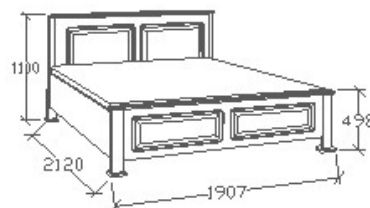

MEGNEVEZÉS
Normál franciaágy 180x200
- Egyenes

LEÍRÁS
Ágykeret ágyráccsal

ELEMKÓD
CA-8-182

BRUTTÓ ÁR
TÖLGY **352 000 Ft**
CSERESZNYE **422 500 Ft**
FEKETEDIÓ **493 000 Ft**