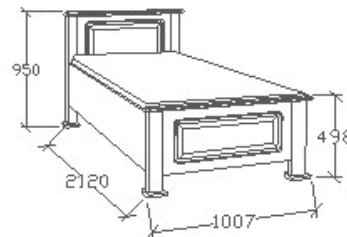

MEGNEVEZÉS
Normál heverő 90x200 -
Egyenes

LEÍRÁS
Ágykeret ágyráccsal

ELEMKÓD
CA-8-92

BRUTTÓ ÁR
TÖLGY **220 500 Ft**
CSERESZNYE **265 000 Ft**
FEKETEDIÓ **309 000 Ft**