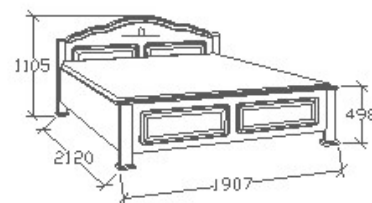

Cara ágyneműtartós ágyak

MEGNEVEZÉS
Ágyneműtartós heverő
80x200 - Íves

LEÍRÁS
Ágykeret ágyráccsal

ELEMKÓD
CA-9-83

BRUTTÓ ÁR
TÖLGY **276 000 Ft**
CSERESZNYE **331 500 Ft**
FEKETEDIÓ **386 500 Ft**

MEGNEVEZÉS
Ágyneműtartós heverő
90x200 - Íves

LEÍRÁS
Ágykeret ágyráccsal

ELEMKÓD
CA-9-93

BRUTTÓ ÁR
TÖLGY **287 500 Ft**
CSERESZNYE **345 000 Ft**
FEKETEDIÓ **402 500 Ft**

MEGNEVEZÉS
Ágyneműtartós franciaágy
140x200 - Íves

LEÍRÁS
Ágykeret ágyráccsal

ELEMKÓD
CA-9-143

BRUTTÓ ÁR
TÖLGY **402 500 Ft**
CSERESZNYE **483 000 Ft**
FEKETEDIÓ **563 500 Ft**

MEGNEVEZÉS
Ágyneműtartós franciaágy
160x200 - Íves

LEÍRÁS
Ágykeret ágyráccsal

ELEMKÓD
CA-9-163

BRUTTÓ ÁR
TÖLGY **428 000 Ft**
CSERESZNYE **514 000 Ft**
FEKETEDIÓ **599 500 Ft**

MEGNEVEZÉS
Ágyneműtartós franciaágy
180x200 - Íves

LEÍRÁS
Ágykeret ágyráccsal

ELEMKÓD
CA-9-183

BRUTTÓ ÁR
TÖLGY **473 500 Ft**
CSERESZNYE **568 500 Ft**
FEKETEDIÓ **663 000 Ft**

MEGNEVEZÉS
Ágyneműtartós franciaágy
200x200 - Íves

LEÍRÁS
Ágykeret ágyráccsal

ELEMKÓD
CA-9-203

BRUTTÓ ÁR
TÖLGY **504 000 Ft**
CSERESZNYE **605 000 Ft**
FEKETEDIÓ **706 000 Ft**

A termék és árváltozás jogát fenntartjuk! Szállítási és Csomagolás díjak egyedi ajánlat alapján!

Pfiiffer Bútor Mór Kft / 8060 Mór, Árki Ipartelep

+36 (30) 511-50-40

<https://pfiifferbutor.hu>, info@pfiifferbutor.hu

Tömörfa bútor

ÖRÖK ÉRTÉK

Készült: 2022.05.19 11:25:59