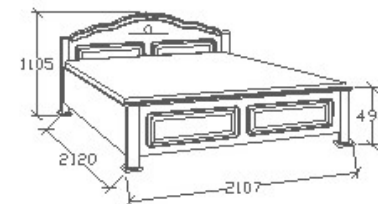

ELEMKÓD
CA-8-203

BRUTTÓ ÁR
TÖLGY **414 000 Ft**
CSERESZNYE **497 000 Ft**
FEKETEDIÓ **580 000 Ft**

A termék és árvaltozás jogát fenntartjuk! Szállítási és Csomagolás díjak egyedi ajánlat alapján!