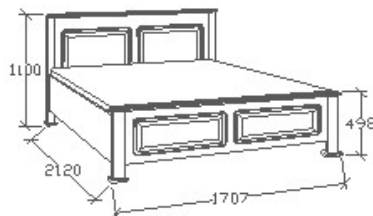

MEGNEVEZÉS
Ágyneműtartós franciaágy
160x200 - Egyenes

LEÍRÁS
Ágykeret ágyráccsal

ELEMKÓD
CA-9-162

BRUTTÓ ÁR
TÖLGY **428 000 Ft**
CSERESZNYE **514 000 Ft**
FEKETEDIÓ **599 500 Ft**