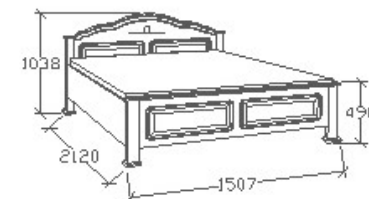

ELEMKÓD
CA-8-143

BRUTTÓ ÁR
TÖLGY **296 500 Ft**
CSERESZNYE **356 000 Ft**
FEKETEDIÓ **415 500 Ft**

MEGNEVEZÉS
Normál franciaágy 160x200
- Íves

LEÍRÁS
Ágykeret ágyráccsal