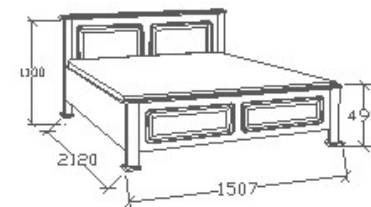

MEGNEVEZÉS
Ágyneműtartós franciaágy
140x200 - Egyenes

LEÍRÁS
Ágykeret ágyráccsal

ELEMKÓD
CA-9-142

BRUTTÓ ÁR
TÖLGY **402 500 Ft**
CSERESZNYE **483 000 Ft**
FEKETEDIÓ **563 500 Ft**