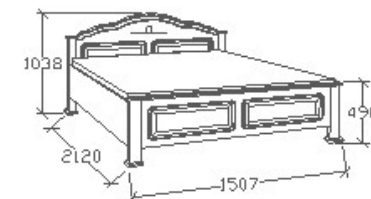

MEGNEVEZÉS
Ágyneműtartós franciaágy
140x200 - Íves

LEÍRÁS
Ágykeret ágyráccsal

ELEMKÓD
CA-9-143

BRUTTÓ ÁR
TÖLGY **402 500 Ft**
CSERESZNYE **483 000 Ft**
FEKETEDIÓ **563 500 Ft**