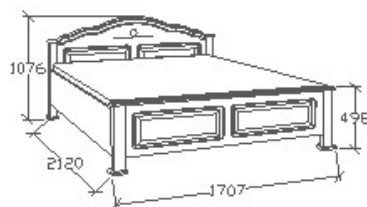

MEGNEVEZÉS
Ágyneműtartós franciaágy
160x200 - Íves

LEÍRÁS
Ágykeret ágyráccsal

ELEMKÓD
CA-9-163

BRUTTÓ ÁR
TÖLGY **428 000 Ft**
CSERESZNYE **514 000 Ft**
FEKETEDIÓ **599 500 Ft**

MEGNEVEZÉS
Ágyneműtartós franciaágy
180x200 - Íves

LEÍRÁS
Ágykeret ágyráccsal

ELEMKÓD
CA-9-183

BRUTTÓ ÁR
TÖLGY **473 500 Ft**
CSERESZNYE **568 500 Ft**
FEKETEDIÓ **663 000 Ft**