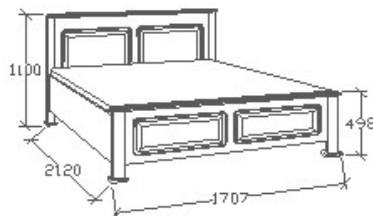

MEGNEVEZÉS
Normál franciaágy 160x200
- Egyenes

LEÍRÁS
Ágykeret ágyráccsal

ELEMKÓD
CA-8-162

BRUTTÓ ÁR
TÖLGY **301 500 Ft**
CSERESZNYE **362 000 Ft**
FEKETEDIÓ **422 500 Ft**