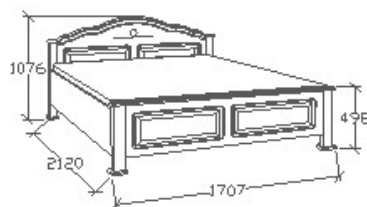

ELEMKÓD
CA-8-163/160

BRUTTÓ ÁR
233 500 Ft

MEGNEVEZÉS
Normál franciaágy 180x200 - Íves

LEÍRÁS
Ágykeret ágyráccsal