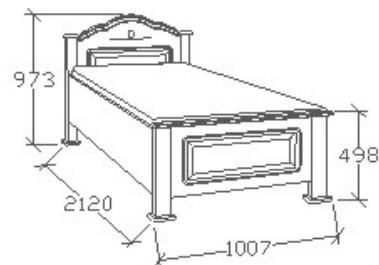

ELEMKÓD
CA-8-93/160

BRUTTÓ ÁR
168 500 Ft

MEGNEVEZÉS
Normál franciaágy 140x200 - Íves

LEÍRÁS
Ágykeret ágyráccsal