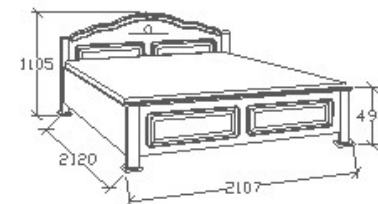

**MEGNEVEZÉS**  
Normál franciaágy 180x200 - Íves

**LEÍRÁS**  
Ágykeret ágyráccsal

**ELEMKÓD**  
**CA-8-183/160**

**BRUTTÓ ÁR**  
**270 500 Ft**

**MEGNEVEZÉS**  
Normál franciaágy 200x200 - Íves

**LEÍRÁS**  
Ágykeret ágyráccsal