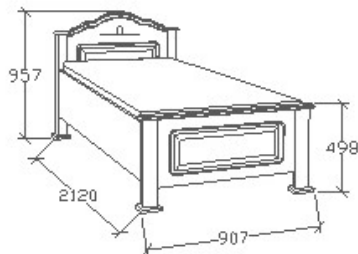

# Cara normál ágyak

Megjelenési kód: 160, Kezelés: Tölgyfa/Dió | Tölgyfa/Dió

**MEGNEVEZÉS**  
Normál heverő 80x200 - Íves

**LEÍRÁS**  
Ágykeret ágyráccsal

**ELEMKÓD**  
**CA-8-83/160**

**BRUTTÓ ÁR**  
**159 000 Ft**