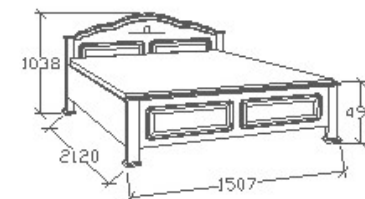

**MEGNEVEZÉS**  
Normál heverő 90x200 - Íves

**LEÍRÁS**  
Ágykeret ágyráccsal

**ELEMKÓD**  
**CA-8-93/160**

**BRUTTÓ ÁR**  
**168 500 Ft**

**MEGNEVEZÉS**  
Normál franciaágy 140x200 - Íves

**LEÍRÁS**  
Ágykeret ágyráccsal