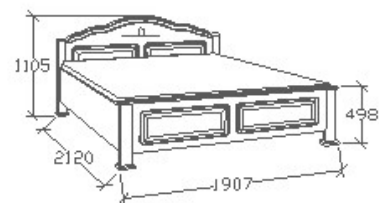

ELEMKÓD
CA-8-183/160

BRUTTÓ ÁR
270 500 Ft

MEGNEVEZÉS
Normál franciaágy 200x200 - Íves

LEÍRÁS
Ágykeret ágyráccsal