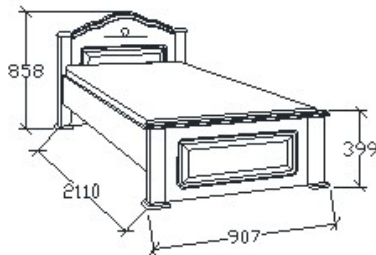

Cara normál ágyak

Megjelenési kód: 67, Kezelés: kőrisfa/konyak szín | kőrisfa/konyak szín

MEGNEVEZÉS

Normál heverő 80x200

Matracméret: 2000x800

LEÍRÁS

Ágykeret ágyráccsal, alacsony lábvéggel