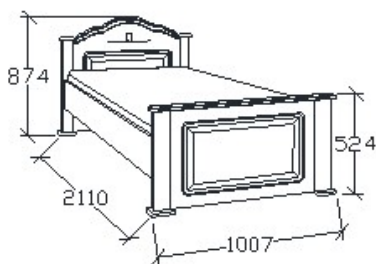

LEÍRÁS

Ágykeret ágyráccsal, magas lábvéggel