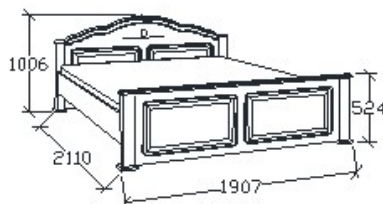

ELEMKÓD
CA-8-180/67

BRUTTÓ ÁR
204 000 Ft

MEGNEVEZÉS
Normál franciaágy 180x200

Matracméret: 2000x1800

LEÍRÁS
Ágykeret ágyráccsal, magas lábvéggel