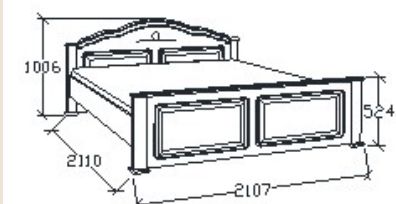

ELEMKÓD
CA-8-200/67

BRUTTÓ ÁR
234 500 Ft

MEGNEVEZÉS
Normál franciaágy 200x200

Matracméret: 2000x2000

LEÍRÁS
Ágykeret ágyráccsal, magas lábvéggel