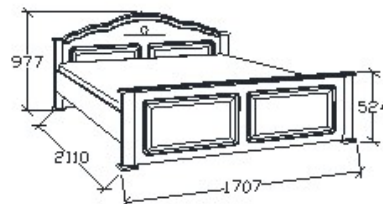

ELEMKÓD
CA-8-160/67

BRUTTÓ ÁR
179 000 Ft

MEGNEVEZÉS
Normál franciaágy 160x200

Matracméret: 2000x1600

LEÍRÁS
Ágykeret ágyráccsal, magas lábvéggel