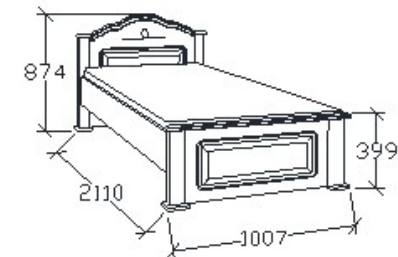

LEÍRÁS

Ágykeret ágyráccsal, alacsony lábvéggel

ELEMKÓD

CA-8-90/67

BRUTTÓ ÁR

128 000 Ft

MEGNEVEZÉS

Normál heverő 90x200

Matracméret: 2000x900