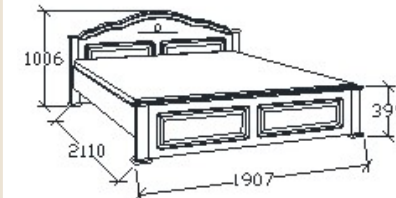

ELEMKÓD
CA-8-161/67

BRUTTÓ ÁR
179 000 Ft

MEGNEVEZÉS
Normál franciaágy 180x200

Matracméret: 2000x1800

LEÍRÁS
Ágykeret ágyráccsal, alacsony lábvéggel