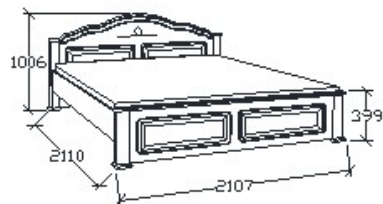

ELEMKÓD
CA-8-181/67

BRUTTÓ ÁR
204 000 Ft

MEGNEVEZÉS
Normál franciaágy 200x200

Matracméret: 2000x2000

LEÍRÁS
Ágykeret ágyráccsal, alacsony lábvéggel