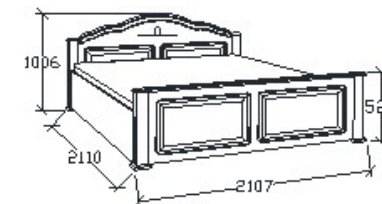

BRUTTÓ ÁR

307 000 Ft

Matracméret: 2000x2000