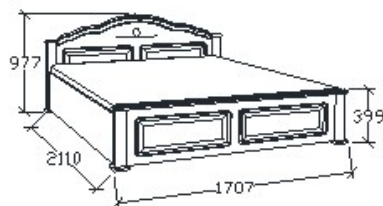

Ágykeret ágyráccsal, alacsony lábvéggel

ELEMKÓD

CA-9-160/67

BRUTTÓ ÁR

267 000 Ft

Matracméret: 2000x1600

MEGNEVEZÉS

Ágyneműtartós franciaágy
160x200