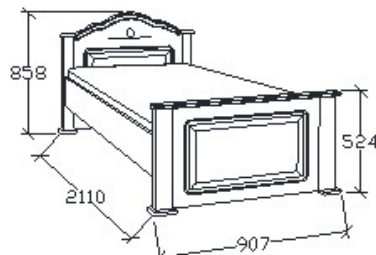

LEÍRÁS

Ágykeret ágyráccsal, magas lábvéggel