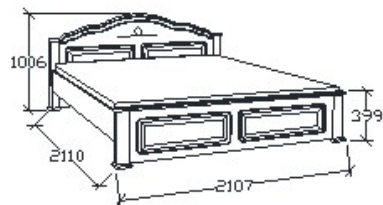

CA-8-181/67

BRUTTÓ ÁR

204 000 Ft

MEGNEVEZÉS

Normál franciaágy 200x200

Matracméret: 2000x2000

LEÍRÁS

Ágykeret ágyráccsal, alacsony lábvéggel