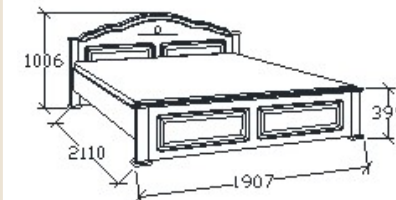

179 000 Ft

MEGNEVEZÉS

Normál franciaágy 180x200

Matracméret: 2000x1800

LEÍRÁS

Ágykeret ágyráccsal, alacsony lábvéggel

ELEMKÓD

CA-8-180/67