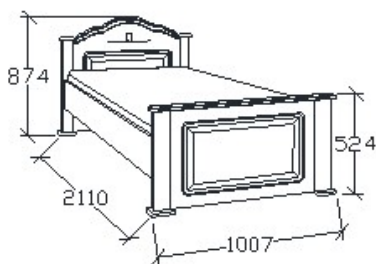

BRUTTÓ ÁR

128 000 Ft

MEGNEVEZÉS

Normál heverő 90x200

Matracméret: 2000x900

LEÍRÁS

Ágykeret ágyráccsal, magas lábvéggel

ELEMKÓD