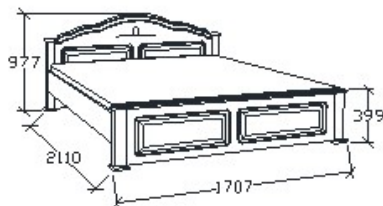

Cara normál ágyak

Megjelenési kód: 67, Kezelés: kőrisfa/konyak szín | kőrisfa/konyak szín

MEGNEVEZÉS

Normál franciaágy 160x200

Matracméret: 2000x1600

LEÍRÁS

Ágykeret ágyráccsal, alacsony lábvéggel