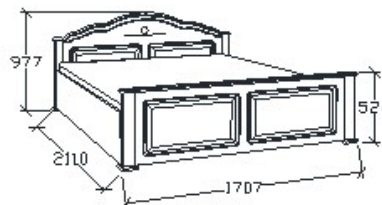

LEÍRÁS

Ágykeret ágyráccsal, magas lábvéggel

ELEMKÓD

CA-9-161/67

BRUTTÓ ÁR

267 000 Ft

Matracméret: 2000x1600

MEGNEVEZÉS