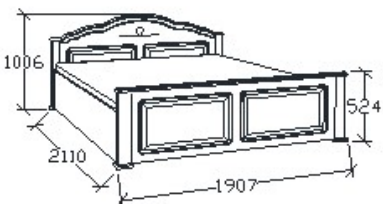

BRUTTÓ ÁR

288 000 Ft

Matracméret: 2000x1800