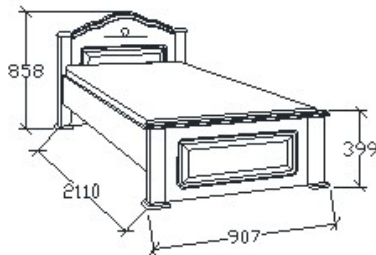

Normál heverő 80x200

Matracméret: 2000x800

LEÍRÁS

Ágykeret ágyráccsal, alacsony lábvéggel

ELEMKÓD

CA-8-80/67

BRUTTÓ ÁR

119 000 Ft