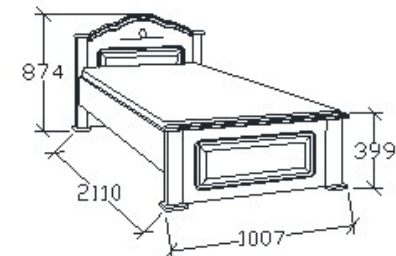

119 000 Ft

MEGNEVEZÉS

Normál heverő 90x200

Matracméret: 2000x900

LEÍRÁS

Ágykeret ágyráccsal, alacsony lábvéggel

ELEMKÓD

CA-8-90/67