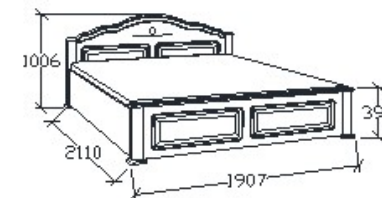

Ágyneműtartós franciaágy
180x200

LEÍRÁS

Ágykeret ágyráccsal, alacsony lábvéggel

ELEMKÓD

CA-9-180/67

BRUTTÓ ÁR

288 000 Ft

Matracméret: 2000x1800