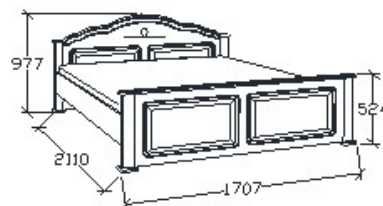

LEÍRÁS

Ágykeret ágyráccsal, magas lábvéggel