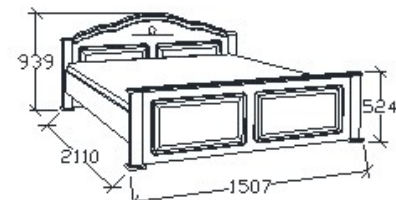

LEÍRÁS

Ágykeret ágyráccsal, magas lábvéggel