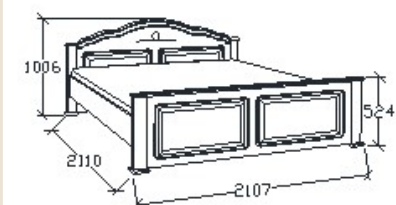

LEÍRÁS

Ágykeret ágyráccsal, magas lábvéggel