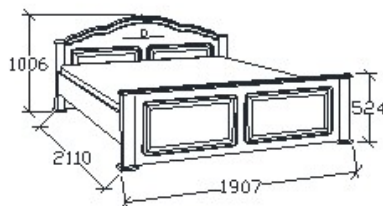

BRUTTÓ ÁR

204 000 Ft

MEGNEVEZÉS

Normál franciaágy 180x200

Matracméret: 2000x1800

LEÍRÁS

Ágykeret ágyráccsal, magas lábvéggel

ELEMKÓD