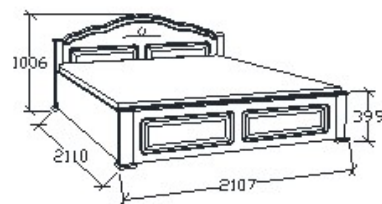

BRUTTÓ ÁR

307 000 Ft

Matracméret: 2000x2000