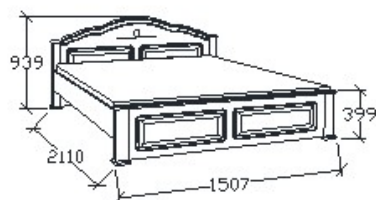

CA-8-91/67

BRUTTÓ ÁR

128 000 Ft

MEGNEVEZÉS

Normál franciaágy 140x200

Matracméret: 2000x1400

LEÍRÁS

Ágykeret ágyráccsal, alacsony lábvéggel