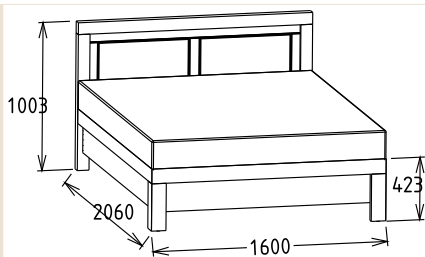

Elemkód

BA-8-144

Bruttó ár

1-TÖLGY	363 500 Ft
2-CSERESZNYE	436 500 Ft
3-FEKETEDIÓ	545 500 Ft

Megnevezés

Boxspring - Normál
franciaágy 160x200

Leírás

Sorolható kivitel. Ágykeret
ágyráccsal. Ágyrács magasság
padlótól mérve: 413mm