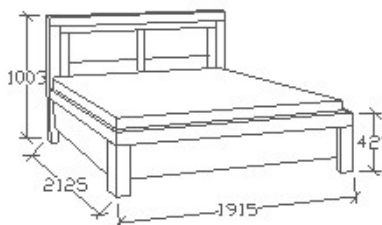

Megnevezés

Normál franciaágy 180x200

Leírás

Ágykeret ágyráccsal. Ágyrács magasság padlótól mérve: 377mm

Elemkód

BA-8-182

Bruttó ár

1-TÖLGY	415 500 Ft
2-CSERESZNYE	499 000 Ft
3-FEKETEDIÓ	623 500 Ft