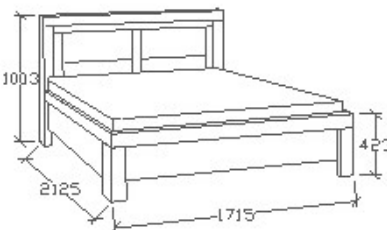

Megnevezés

Ágyneműtartós franciaágy
160x200

Leírás

Ágykeret gázrugós - nyíló ágyráccsal. Ágyrács magasság padlótól mérve: 377mm. Matrac magassága max. 22cm lehet!

Elemkód

BA-9-162

Bruttó ár

1-TÖLGY	440 500 Ft
2-CSERESZNYE	529 000 Ft
3-FEKETEDIÓ	661 000 Ft