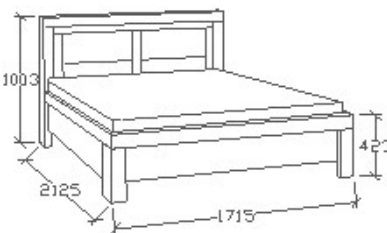

Megnevezés

Normál franciaágy 160x200

Leírás

Ágykeret ágyráccsal. Ágyrács magasság padlótól mérve: 377mm

Elemkód

BA-8-162

Bruttó ár

1-TÖLGY	376 500 Ft
2-CSERESZNYE	452 000 Ft
3-FEKETEDIÓ	565 000 Ft

Megnevezés

Normál franciaágy 180x200

Leírás

Ágykeret ágyráccsal. Ágyrács magasság padlótól mérve: 377mm

Elemkód

BA-8-182

Bruttó ár

1-TÖLGY	415 500 Ft
2-CSERESZNYE	499 000 Ft
3-FEKETEDIÓ	623 500 Ft