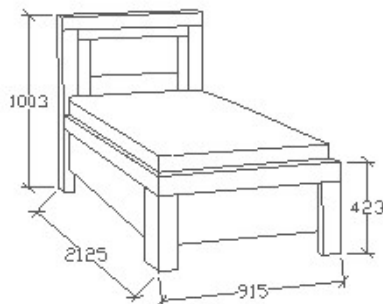

Ágykeret gázrugós - nyíló ágyráccsal. Ágyrács magasság padlótól mérve: 358mm. Matrac magassága max. 22cm lehet!

Elemkód

BA-9-82

Bruttó ár

1-TÖLGY	305 500 Ft
2-CSERESZNYE	367 000 Ft
3-FEKETEDIÓ	458 500 Ft

Megnevezés