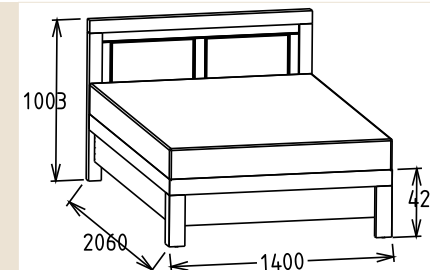

Bruttó ár

1-TÖLGY	271 000 Ft
2-CSERESZNYE	325 500 Ft
3-FEKETEDIÓ	406 500 Ft

Megnevezés

Boxspring - Normál
franciaágy 140x200

Leírás

Sorolható kivitel. Ágykeret
ágyráccsal. Ágyrács magasság
padlótól mérve: 413mm