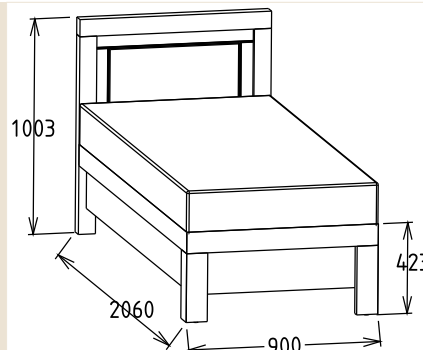

Leírás

Sorolható kivitel. Ágykeret
ágyráccsal. Ágyrács magasság
padlótól mérve: 413mm