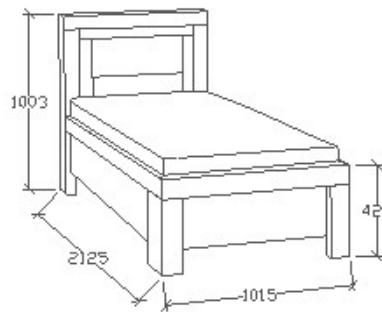

Megnevezés

Normál heverő 80x200

Leírás

Ágykeret ágyráccsal. Ágyrács magasság padlótól mérve: 377mm

Elemkód

BA-8-82

Bruttó ár

1-TÖLGY	258 500 Ft
2-CSERESZNYE	310 500 Ft
3-FEKETEDIÓ	388 000 Ft

Megnevezés

Normál heverő 90x200

Leírás

Ágykeret ágyráccsal. Ágyrács magasság padlótól mérve: 377mm

Elemkód

BA-8-92

Bruttó ár

1-TÖLGY	271 000 Ft
2-CSERESZNYE	325 500 Ft
3-FEKETEDIÓ	406 500 Ft