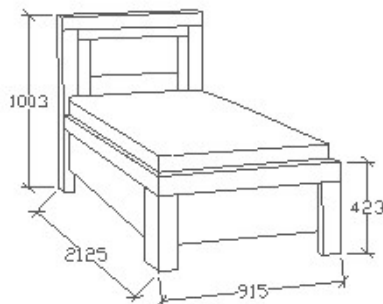

Megnevezés

Normál heverő 80x200

Leírás

Ágykeret ágyráccsal. Ágyrács magasság padlótól mérve: 377mm

Elemkód

BA-8-82

Bruttó ár

1-TÖLGY	258 500 Ft
2-CSERESZNYE	310 500 Ft
3-FEKETEDIÓ	388 000 Ft

Megnevezés

Normál heverő 90x200

Leírás

Ágykeret ágyráccsal. Ágyrács magasság padlótól mérve: 377mm

Elemkód

BA-8-92

Bruttó ár

1-TÖLGY	271 000 Ft
2-CSERESZNYE	325 500 Ft
3-FEKETEDIÓ	406 500 Ft