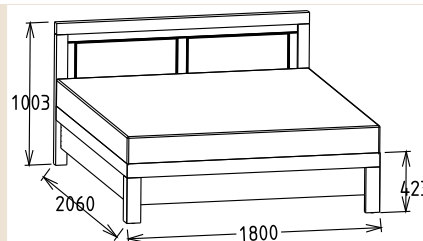

Elemkód

BA-8-164

Bruttó ár

1-TÖLGY	376 500 Ft
2-CSERESZNYE	452 000 Ft
3-FEKETEDIÓ	565 000 Ft

Megnevezés

Boxspring - Normál
franciaágy 180x200

Leírás

Sorolható kivitel. Ágykeret
ágyráccsal. Ágyrács magasság
padlótól mérve: 413mm