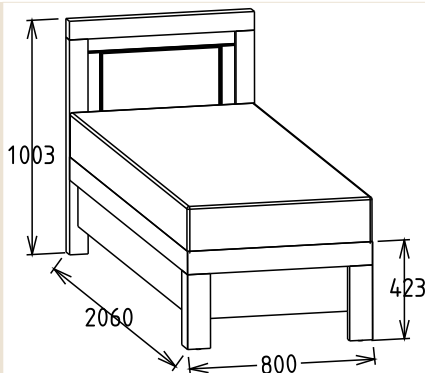

Megnevezés

Normál franciaágy 200x200

Leírás

Ágykeret ágyráccsal. Ágyrács magasság padlótól mérve: 377mm

Elemkód

BA-8-202

Bruttó ár

1-TÖLGY	451 000 Ft
2-CSERESZNYE	541 500 Ft
3-FEKETEDIÓ	676 500 Ft

Balance normál ágyak

Megnevezés

Boxspring - Normál heverő
80x200

Leírás

Sorolható kivitel. Ágykeret
ágyráccsal. Ágyrács magasság
padlótól mérve: 413mm

Elemkód

BA-8-84

Bruttó ár