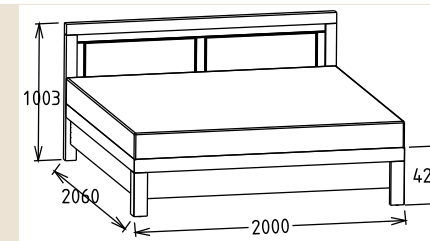

Elemkód

BA-8-184

Bruttó ár

1-TÖLGY	415 500 Ft
2-CSERESZNYE	499 000 Ft
3-FEKETEDIÓ	623 500 Ft

Megnevezés

Boxspring - Normál
franciaágy 200x200

Leírás

Sorolható kivitel. Ágykeret
ágyráccsal. Ágyrács magasság
padlótól mérve: 413mm