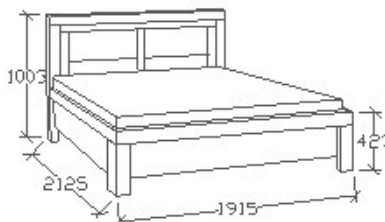

Megnevezés

Ágyneműtartós franciaágy
180x200

Leírás

Ágykeret gázrugós - nyíló ágyráccsal. Ágyrács magasság padlótól mérve: 377mm. Matrac magassága max. 22cm lehet!

Elemkód

BA-9-182

Bruttó ár

1-TÖLGY	478 500 Ft
2-CSERESZNYE	574 500 Ft
3-FEKETEDIÓ	718 000 Ft