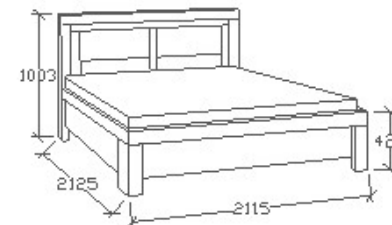

Megnevezés

Ágyneműtartós franciaágy
200x200

Leírás

Ágykeret gázrugós - nyíló ágyráccsal. Ágyrács magasság padlótól mérve: 377mm. Matrac magassága max. 22cm lehet!

Elemkód

BA-9-202

Bruttó ár

1-TÖLGY	528 000 Ft
2-CSERESZNYE	634 000 Ft
3-FEKETEDIÓ	792 000 Ft