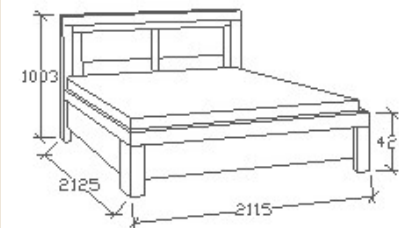

Megnevezés

Normál franciaágy 200x200

Leírás

Ágykeret ágyráccsal. Ágyrács magasság padlótól mérve: 377mm

Elemkód

BA-8-202

Bruttó ár

1-TÖLGY	451 000 Ft
2-CSERESZNYE	541 500 Ft
3-FEKETEDIÓ	676 500 Ft

Balance normál ágyak

Megnevezés

Boxspring - Normál heverő
80x200

Leírás

Sorolható kivitel. Ágykeret
ágyráccsal. Ágyrács magasság
padlótól mérve: 413mm

Elemkód

BA-8-84

Bruttó ár