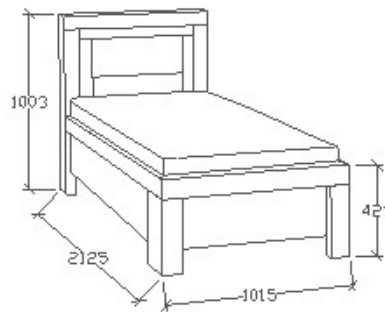

Ágyneműtartós heverő
90x200

Leírás

Ágykeret gázrugós - nyíló ágyráccsal. Ágyrács magasság padlótól mérve: 358mm. Matrac magassága max. 22cm lehet!

Elemkód

BA-9-92

Bruttó ár

1-TÖLGY	314 000 Ft
2-CSERESZNYE	377 000 Ft
3-FEKETEDIÓ	471 000 Ft