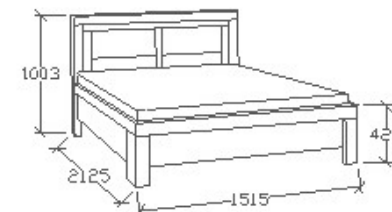

Megnevezés

Ágyneműtartós franciaágy
140x200

Leírás

Ágykeret gázrugós - nyíló ágyráccsal. Ágyrács magasság padlótól mérve: 377mm. Matrac magassága max. 22cm lehet!

Elemkód

BA-9-142

Bruttó ár

1-TÖLGY	439 500 Ft
2-CSERESZNYE	527 500 Ft
3-FEKETEDIÓ	659 500 Ft