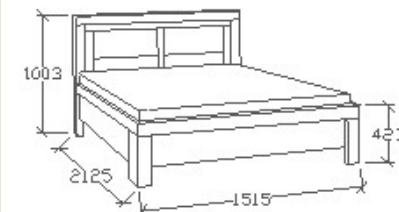

Megnevezés

Normál heverő 90x200

Leírás

Ágykeret ágyráccsal. Ágyrács magasság padlótól mérve: 377mm

Elemkód

BA-8-92

Bruttó ár

1-TÖLGY	271 000 Ft
2-CSERESZNYE	325 500 Ft
3-FEKETEDIÓ	406 500 Ft

Megnevezés

Normál franciaágy 140x200

Leírás

Ágykeret ágyráccsal. Ágyrács magasság padlótól mérve: 377mm

Elemkód

BA-8-142

Bruttó ár

1-TÖLGY	363 500 Ft
2-CSERESZNYE	436 500 Ft
3-FEKETEDIÓ	545 500 Ft