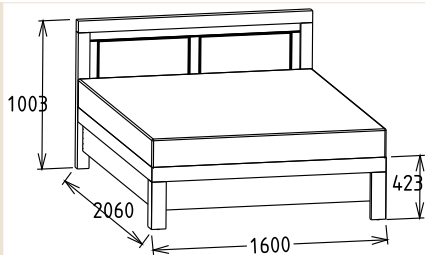

Megnevezés
Boxspring - Normál
franciaágy 160x200

Leírás
Sorolható kivitel. Ágykeret
ágyráccsal. Ágyrács magasság
padlótól mérve: 413mm

Elemkód
BA-8-164

Bruttó ár
1-TÖLGY **376 500 Ft**
2-CSERESZNYE **452 000 Ft**
3-FEKETEDIÓ **565 000 Ft**

Megnevezés
Boxspring - Normál
franciaágy 180x200

Leírás
Sorolható kivitel. Ágykeret
ágyráccsal. Ágyrács magasság
padlótól mérve: 413mm

Elemkód
BA-8-184

Bruttó ár
1-TÖLGY **415 500 Ft**
2-CSERESZNYE **499 000 Ft**
3-FEKETEDIÓ **623 500 Ft**