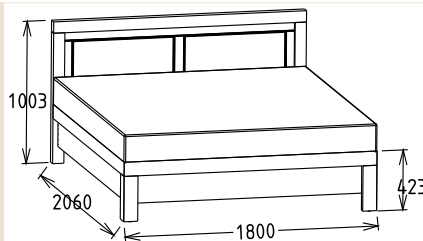

Megnevezés
Boxspring - Normál
franciaágy 200x200

Leírás
Sorolható kivitel. Ágykeret
ágyráccsal. Ágyrács magasság
padlótól mérve: 413mm

Elemkód
BA-8-204

Bruttó ár
1-TÖLGY **451 000 Ft**
2-CSERESZNYE **541 500 Ft**
3-FEKETEDIÓ **676 500 Ft**