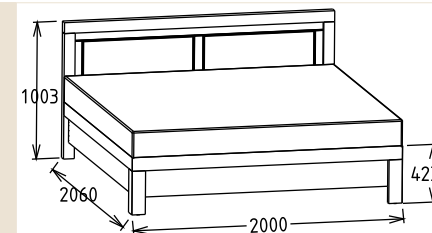

A termék és árváltozás jogát fenntartjuk! Szállítási és Csomagolás díjak egyedi ajánlat alapján!