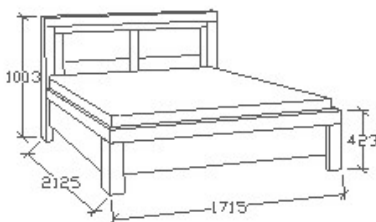

Bruttó ár

1-TÖLGY	440 500 Ft
2-CSERESZNYE	529 000 Ft
3-FEKETEDIÓ	661 000 Ft