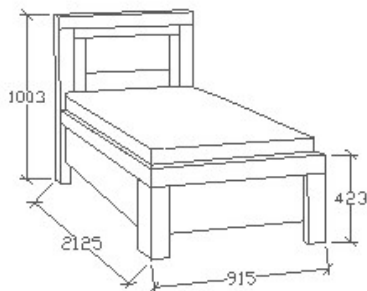

Balance ágyneműtartós ágyak

Megnevezés

Ágyneműtartós heverő
80x200

Leírás

Ágykeret gázrugós - nyíló
ágyráccsal. Ágyrács magasság
padlótól mérve: 358mm. Matrac
magassága max. 22cm lehet!

Elemkód

BA-9-82

Bruttó ár

1-TÖLGY	305 500 Ft
2-CSERESZNYE	367 000 Ft
3-FEKETEDIÓ	458 500 Ft