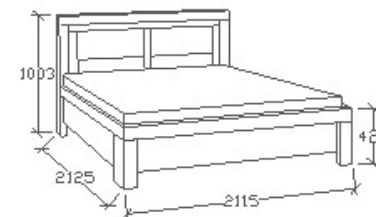

Bruttó ár

1-TÖLGY	528 000 Ft
2-CSERESZNYE	634 000 Ft
3-FEKETEDIÓ	792 000 Ft