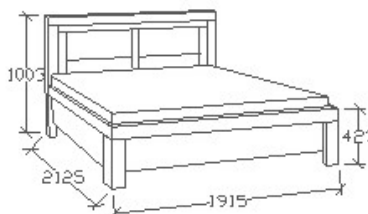

Bruttó ár

1-TÖLGY	478 500 Ft
2-CSERESZNYE	574 500 Ft
3-FEKETEDIÓ	718 000 Ft