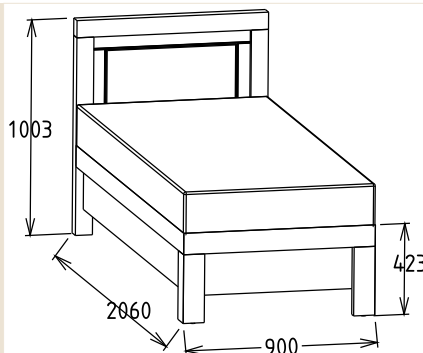

Megnevezés
Boxspring - Normál
franciaágy 140x200

Leírás
Sorolható kivitel. Ágykeret
ágyráccsal. Ágyrács magasság
padlótól mérve: 413mm

Elemkód
BA-8-144

Bruttó ár
1-TÖLGY **363 500 Ft**
2-CSERESZNYE **436 500 Ft**
3-FEKETEDIÓ **545 500 Ft**