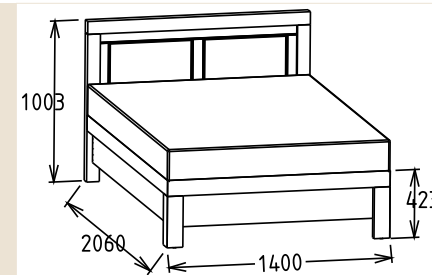

Balance normál ágyak

Megnevezés
Boxspring - Normál heverő
80x200

Leírás
Sorolható kivitel. Ágykeret
ágyráccsal. Ágyrács magasság
padlótól mérve: 413mm

Elemkód
BA-8-84

Bruttó ár
1-TÖLGY **258 500 Ft**
2-CSERESZNYE **310 500 Ft**
3-FEKETEDIÓ **388 000 Ft**

Megnevezés
Boxspring - Normál heverő
90x200

Leírás
Sorolható kivitel. Ágykeret
ágyráccsal. Ágyrács magasság
padlótól mérve: 413mm

Elemkód
BA-8-94

Bruttó ár
1-TÖLGY **271 000 Ft**
2-CSERESZNYE **325 500 Ft**
3-FEKETEDIÓ **406 500 Ft**

Megnevezés
Boxspring - Normál
franciaágy 140x200

Leírás
Sorolható kivitel. Ágykeret
ágyráccsal. Ágyrács magasság
padlótól mérve: 413mm

Elemkód
BA-8-144

Bruttó ár
1-TÖLGY **363 500 Ft**
2-CSERESZNYE **436 500 Ft**
3-FEKETEDIÓ **545 500 Ft**

Megnevezés
Boxspring - Normál
franciaágy 160x200

Leírás
Sorolható kivitel. Ágykeret
ágyráccsal. Ágyrács magasság
padlótól mérve: 413mm

Elemkód
BA-8-164

Bruttó ár
1-TÖLGY **376 500 Ft**
2-CSERESZNYE **452 000 Ft**
3-FEKETEDIÓ **565 000 Ft**

Megnevezés
Boxspring - Normál
franciaágy 180x200

Leírás
Sorolható kivitel. Ágykeret
ágyráccsal. Ágyrács magasság
padlótól mérve: 413mm

Elemkód
BA-8-184

Bruttó ár
1-TÖLGY **415 500 Ft**
2-CSERESZNYE **499 000 Ft**
3-FEKETEDIÓ **623 500 Ft**

Megnevezés
Boxspring - Normál
franciaágy 200x200

Leírás
Sorolható kivitel. Ágykeret
ágyráccsal. Ágyrács magasság
padlótól mérve: 413mm

Elemkód
BA-8-204

Bruttó ár
1-TÖLGY **451 000 Ft**
2-CSERESZNYE **541 500 Ft**
3-FEKETEDIÓ **676 500 Ft**

A termék és árváltozás jogát fenntartjuk! Szállítási és Csomagolás díjak egyedi ajánlat alapján!