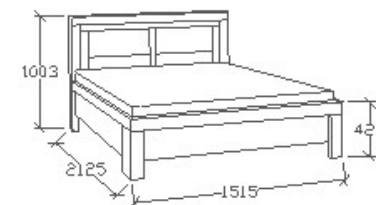

Bruttó ár

1-TÖLGY	439 500 Ft
2-CSERESZNYE	527 500 Ft
3-FEKETEDIÓ	659 500 Ft

Megnevezés

Ágyneműtartós franciaágy
160x200

Leírás

Ágykeret gázrugós - nyíló
ágyráccsal. Ágyrács magasság
padlótól mérve: 377mm. Matrac
magassága max. 22cm lehet!

Elemkód

BA-9-162