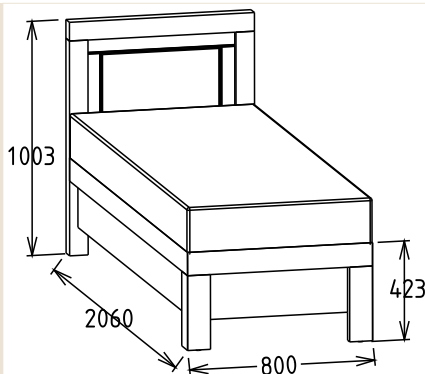

A termék és árváltozás jogát fenntartjuk! Szállítási és Csomagolás díjak egyedi ajánlat alapján!

Balance normál ágyak

Megnevezés
Boxspring - Normál heverő
80x200

Leírás
Sorolható kivitel. Ágykeret
ágyráccsal. Ágyrács magasság
padlótól mérve: 413mm

Elemkód
BA-8-84

Bruttó ár
1-TÖLGY **258 500 Ft**
2-CSERESZNYE **310 500 Ft**
3-FEKETEDIÓ **388 000 Ft**

Megnevezés
Boxspring - Normál heverő
90x200

Leírás
Sorolható kivitel. Ágykeret
ágyráccsal. Ágyrács magasság
padlótól mérve: 413mm