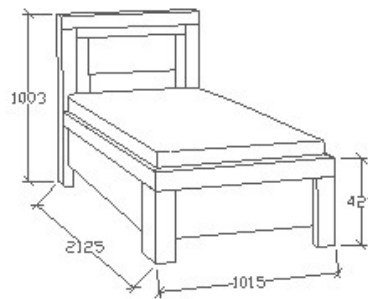

Bruttó ár

1-TÖLGY	314 000 Ft
2-CSERESZNYE	377 000 Ft
3-FEKETEDIÓ	471 000 Ft