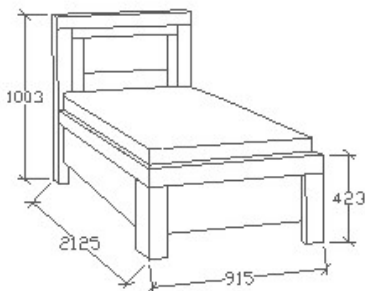

Balance ágyneműtartós ágyak

Megnevezés

Ágyneműtartós heverő
80x200

Leírás

Ágykeret gázrugós - nyíló
ágyráccsal. Ágyrács magasság
padlótól mérve: 358mm. Matrac
magassága max. 22cm lehet!

Elemkód

BA-9-82

Bruttó ár

1-TÖLGY	305 500 Ft
2-CSERESZNYE	367 000 Ft
3-FEKETEDIÓ	458 500 Ft