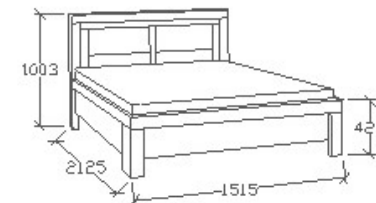

Megnevezés
Normál franciaágy 140x200

Leírás
Ágykeret ágyráccsal. Ágyrács magasság padlótól mérve: 377mm

Elemkód
BA-8-142

Bruttó ár
1-TÖLGY **363 500 Ft**
2-CSERESZNYE **436 500 Ft**
3-FEKETEDIÓ **545 500 Ft**