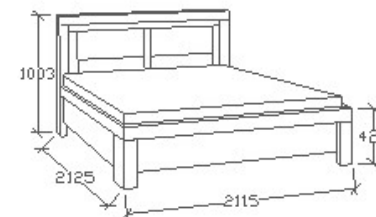

Megnevezés
Normál franciaágy 200x200

Leírás
Ágykeret ágyráccsal. Ágyrács magasság padlótól mérve: 377mm

Elemkód
BA-8-202

Bruttó ár
1-TÖLGY **451 000 Ft**
2-CSERESZNYE **541 500 Ft**
3-FEKETEDIÓ **676 500 Ft**