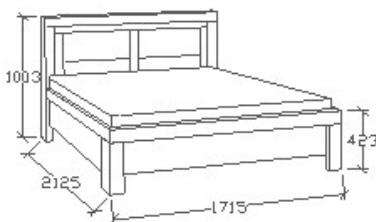

Leírás
Ágykeret ágyráccsal. Ágyrács magasság padlótól mérve: 377mm

Elemkód
BA-8-142

Bruttó ár
1-TÖLGY **363 500 Ft**
2-CSERESZNYE **436 500 Ft**
3-FEKETEDIÓ **545 500 Ft**

Megnevezés
Normál franciaágy 160x200

Leírás
Ágykeret ágyráccsal. Ágyrács magasság padlótól mérve: 377mm

Elemkód
BA-8-162

Bruttó ár
1-TÖLGY **376 500 Ft**
2-CSERESZNYE **452 000 Ft**
3-FEKETEDIÓ **565 000 Ft**

Megnevezés
Normál franciaágy 180x200