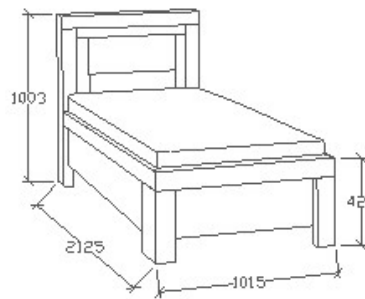

Balance normál ágyak

Megnevezés
Normál heverő 80x200

Leírás
Ágykeret ágyráccsal. Ágyrács magasság padlótól mérve: 377mm

Elemkód
BA-8-82

Bruttó ár
1-TÖLGY **258 500 Ft**
2-CSERESZNYE **310 500 Ft**
3-FEKETEDIÓ **388 000 Ft**

Megnevezés
Normál heverő 90x200

Leírás
Ágykeret ágyráccsal. Ágyrács magasság padlótól mérve: 377mm

Elemkód
BA-8-92

Bruttó ár
1-TÖLGY **271 000 Ft**
2-CSERESZNYE **325 500 Ft**
3-FEKETEDIÓ **406 500 Ft**

Megnevezés
Normál franciaágy 140x200

Leírás
Ágykeret ágyráccsal. Ágyrács magasság padlótól mérve: 377mm

Elemkód
BA-8-142

Bruttó ár
1-TÖLGY **363 500 Ft**
2-CSERESZNYE **436 500 Ft**
3-FEKETEDIÓ **545 500 Ft**

Megnevezés
Normál franciaágy 160x200

Leírás
Ágykeret ágyráccsal. Ágyrács magasság padlótól mérve: 377mm

Elemkód
BA-8-162

Bruttó ár
1-TÖLGY **376 500 Ft**
2-CSERESZNYE **452 000 Ft**
3-FEKETEDIÓ **565 000 Ft**

Megnevezés
Normál franciaágy 180x200

Leírás
Ágykeret ágyráccsal. Ágyrács magasság padlótól mérve: 377mm

Elemkód
BA-8-182

Bruttó ár
1-TÖLGY **415 500 Ft**
2-CSERESZNYE **499 000 Ft**
3-FEKETEDIÓ **623 500 Ft**

Megnevezés
Normál franciaágy 200x200

Leírás
Ágykeret ágyráccsal. Ágyrács magasság padlótól mérve: 377mm

Elemkód
BA-8-202

Bruttó ár
1-TÖLGY **451 000 Ft**
2-CSERESZNYE **541 500 Ft**
3-FEKETEDIÓ **676 500 Ft**

A termék és árváltozás jogát fenntartjuk! Szállítási és Csomagolás díjak egyedi ajánlat alapján!