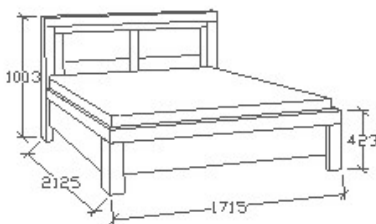

Bruttó ár

1-TÖLGY	440 500 Ft
2-CSERESZNYE	529 000 Ft
3-FEKETEDIÓ	661 000 Ft