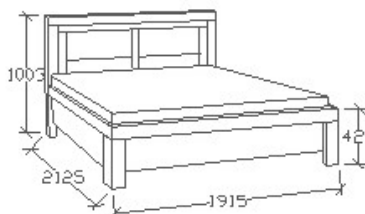

Balance normál ágyak

Megnevezés
Normál heverő 80x200

Leírás
Ágykeret ágyráccsal. Ágyrács magasság padlótól mérve: 377mm

Elemkód
BA-8-82

Bruttó ár
1-TÖLGY **258 500 Ft**
2-CSERESZNYE **310 500 Ft**
3-FEKETEDIÓ **388 000 Ft**

Megnevezés
Normál heverő 90x200

Leírás
Ágykeret ágyráccsal. Ágyrács magasság padlótól mérve: 377mm

Elemkód
BA-8-92

Bruttó ár
1-TÖLGY **271 000 Ft**
2-CSERESZNYE **325 500 Ft**
3-FEKETEDIÓ **406 500 Ft**

Megnevezés
Normál franciaágy 140x200

Leírás
Ágykeret ágyráccsal. Ágyrács magasság padlótól mérve: 377mm

Elemkód
BA-8-142

Bruttó ár
1-TÖLGY **363 500 Ft**
2-CSERESZNYE **436 500 Ft**
3-FEKETEDIÓ **545 500 Ft**

Megnevezés
Normál franciaágy 160x200

Leírás
Ágykeret ágyráccsal. Ágyrács magasság padlótól mérve: 377mm

Elemkód
BA-8-162

Bruttó ár
1-TÖLGY **376 500 Ft**
2-CSERESZNYE **452 000 Ft**
3-FEKETEDIÓ **565 000 Ft**

Megnevezés
Normál franciaágy 180x200

Leírás
Ágykeret ágyráccsal. Ágyrács magasság padlótól mérve: 377mm

Elemkód
BA-8-182

Bruttó ár
1-TÖLGY **415 500 Ft**
2-CSERESZNYE **499 000 Ft**
3-FEKETEDIÓ **623 500 Ft**

Megnevezés
Normál franciaágy 200x200

Leírás
Ágykeret ágyráccsal. Ágyrács magasság padlótól mérve: 377mm

Elemkód
BA-8-202

Bruttó ár
1-TÖLGY **451 000 Ft**
2-CSERESZNYE **541 500 Ft**
3-FEKETEDIÓ **676 500 Ft**

A termék és árváltozás jogát fenntartjuk! Szállítási és Csomagolás díjak egyedi ajánlat alapján!