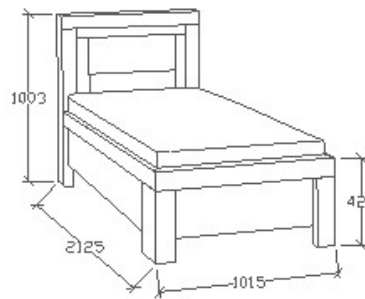

Bruttó ár

1-TÖLGY	314 000 Ft
2-CSERESZNYE	377 000 Ft
3-FEKETEDIÓ	471 000 Ft