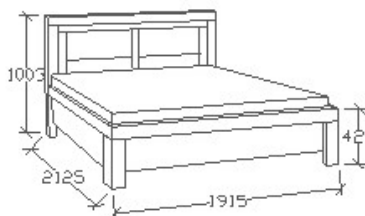

Bruttó ár

1-TÖLGY	478 500 Ft
2-CSERESZNYE	574 500 Ft
3-FEKETEDIÓ	718 000 Ft