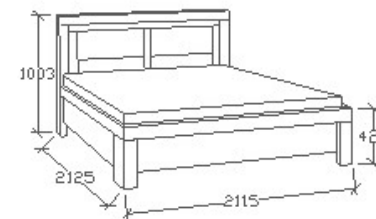

Bruttó ár

1-TÖLGY	528 000 Ft
2-CSERESZNYE	634 000 Ft
3-FEKETEDIÓ	792 000 Ft