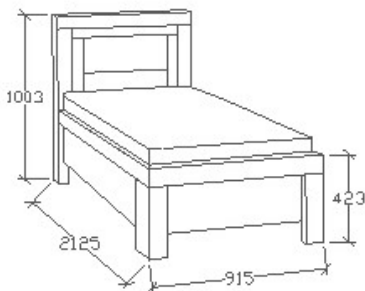

Tartalomjegyzék

normál ágyak	14	ágyneműtartós ágyak	15
--------------	----	---------------------	----

A termék és árváltozás jogát fenntartjuk! Szállítási és Csomagolás díjak egyedi ajánlat alapján!

Balance normál ágyak

Megnevezés
Normál heverő 80x200

Leírás
Ágykeret ágyráccsal. Ágyrács magasság padlótól mérve: 377mm

Elemkód
BA-8-82

Bruttó ár
1-TÖLGY **258 500 Ft**
2-CSERESZNYE **310 500 Ft**
3-FEKETEDIÓ **388 000 Ft**

Megnevezés
Normál heverő 90x200