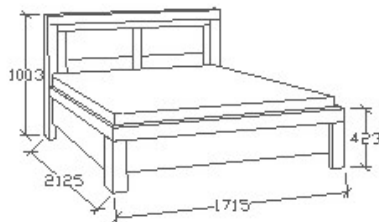

Megnevezés
Ágyneműtartós franciaágy
160x200

Leírás
Ágykeret gázrugós - nyíló
ágyráccsal. Ágyrács magasság
padlótól mérve: 377mm

Elemkód
BA-9-162

Bruttó ár
1-TÖLGY **440 500 Ft**
2-CSERESZNYE **529 000 Ft**
3-FEKETEDIÓ **661 000 Ft**