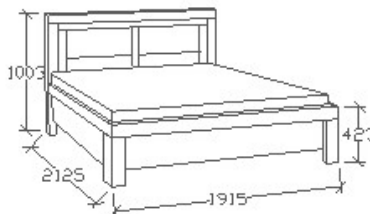

Megnevezés
Ágyneműtartós franciaágy
180x200

Leírás
Ágykeret gázrugós - nyíló
ágyráccsal. Ágyrács magasság
padlótól mérve: 377mm

Elemkód
BA-9-182

Bruttó ár
1-TÖLGY **478 500 Ft**
2-CSERESZNYE **574 500 Ft**
3-FEKETEDIÓ **718 000 Ft**