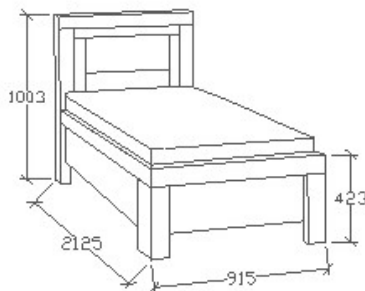

Balance ágyneműtartós ágyak

Megnevezés
Ágyneműtartós heverő
80x200

Leírás
Ágykeret gázrugós - nyíló
ágyráccsal. Ágyrács magasság
padlótól mérve: 358mm

Elemkód
BA-9-82

Bruttó ár
1-TÖLGY **305 500 Ft**
2-CSERESZNYE **367 000 Ft**
3-FEKETEDIÓ **458 500 Ft**