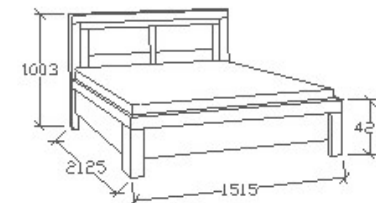

Megnevezés
Ágyneműtartós franciaágy
140x200

Leírás
Ágykeret gázrugós - nyíló
ágyráccsal. Ágyrács magasság
padlótól mérve: 377mm

Elemkód
BA-9-142

Bruttó ár
1-TÖLGY **439 500 Ft**
2-CSERESZNYE **527 500 Ft**
3-FEKETEDIÓ **659 500 Ft**