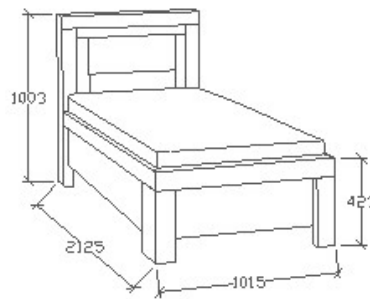

Megnevezés
Ágyneműtartós heverő
90x200

Leírás
Ágykeret gázrugós - nyíló
ágyráccsal. Ágyrács magasság
padlótól mérve: 358mm

Elemkód
BA-9-92

Bruttó ár
1-TÖLGY **314 000 Ft**
2-CSERESZNYE **377 000 Ft**
3-FEKETEDIÓ **471 000 Ft**