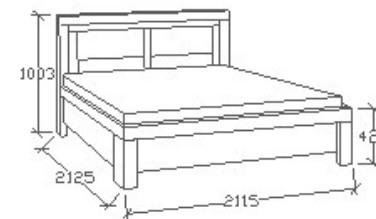

Megnevezés
Ágyneműtartós franciaágy
200x200

Leírás
Ágykeret gázrugós - nyíló
ágyráccsal. Ágyrács magasság
padlótól mérve: 377mm

Elemkód
BA-9-202

Bruttó ár
1-TÖLGY **528 000 Ft**
2-CSERESZNYE **634 000 Ft**
3-FEKETEDIÓ **792 000 Ft**