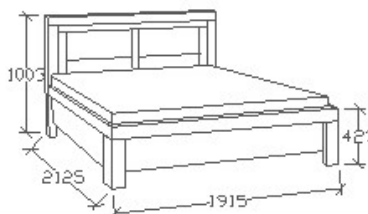

MEGNEVEZÉS
Normál franciaágy 180x200

LEÍRÁS
Ágykeret ágyráccsal. Ágyrács magasság padlótól mérve: 377mm

ELEMKÓD
BA-8-182

BRUTTÓ ÁR
1-TÖLGY **415 500 Ft**
2-CSERESZNYE **499 000 Ft**
3-FEKETEDIÓ **582 000 Ft**