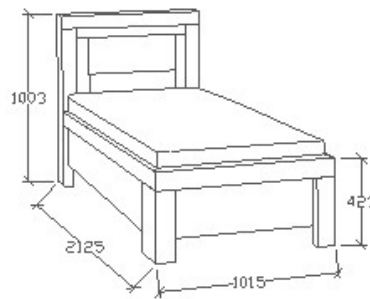

MEGNEVEZÉS
Ágyneműtartós heverő
90x200

LEÍRÁS
Ágykeret gázrugós - nyíló
ágyráccsal. Ágyrács magasság
padlótól mérve: 358mm

ELEMKÓD
BA-9-92

BRUTTÓ ÁR
1-TÖLGY **314 000 Ft**
2-CSERESZNYE **377 000 Ft**
3-FEKETEDIÓ **440 000 Ft**