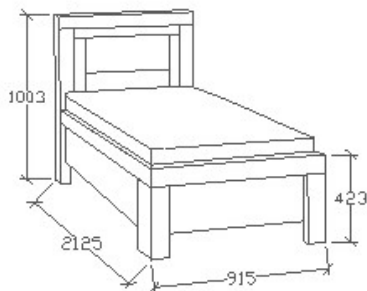

Balance ágyneműtartós ágyak

MEGNEVEZÉS
Ágyneműtartós heverő
80x200

LEÍRÁS
Ágykeret gázrugós - nyíló
ágyráccsal. Ágyrács magasság
padlótól mérve: 358mm

ELEMKÓD
BA-9-82

BRUTTÓ ÁR
1-TÖLGY **305 500 Ft**
2-CSERESZNYE **367 000 Ft**
3-FEKETEDIÓ **428 000 Ft**