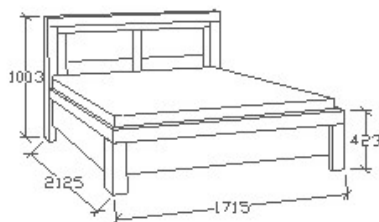

MEGNEVEZÉS
Normál franciaágy 160x200

LEÍRÁS
Ágykeret ágyráccsal. Ágyrács magasság padlótól mérve: 377mm

ELEMKÓD
BA-8-162

BRUTTÓ ÁR
1-TÖLGY **376 500 Ft**
2-CSERESZNYE **452 000 Ft**
3-FEKETEDIÓ **527 500 Ft**