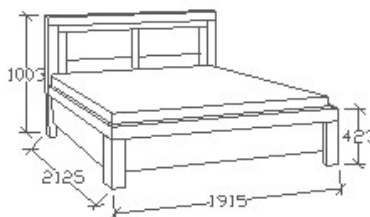

MEGNEVEZÉS
Ágyneműtartós franciaágy
180x200

LEÍRÁS
Ágykeret gázrugós - nyíló
ágyráccsal. Ágyrács magasság
padlótól mérve: 377mm

ELEMKÓD
BA-9-182

BRUTTÓ ÁR
1-TÖLGY **478 500 Ft**
2-CSERESZNYE **574 500 Ft**
3-FEKETEDIÓ **670 000 Ft**