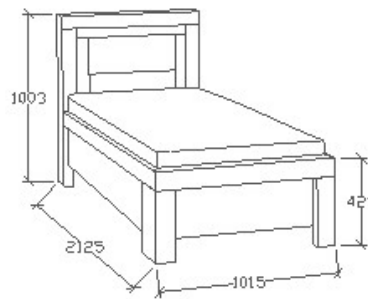

MEGNEVEZÉS
Normál heverő 90x200

LEÍRÁS
Ágykeret ágyráccsal. Ágyrács magasság padlótól mérve: 377mm

ELEMKÓD
BA-8-92

BRUTTÓ ÁR
1-TÖLGY **271 000 Ft**
2-CSERESZNYE **325 500 Ft**
3-FEKETEDIÓ **379 500 Ft**