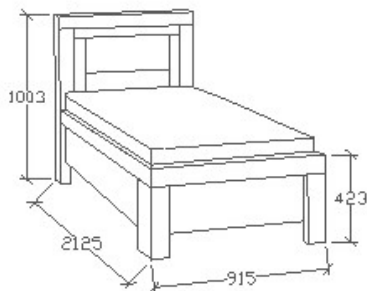

Tartalomjegyzék

normál ágyak	14	ágyneműtartós ágyak	15
--------------	----	---------------------	----

A termék és árváltozás jogát fenntartjuk! Szállítási és Csomagolás díjak egyedi ajánlat alapján!

Balance normál ágyak

MEGNEVEZÉS
Normál heverő 80x200

LEÍRÁS
Ágykeret ágyráccsal. Ágyrács magasság padlótól mérve: 377mm

ELEMKÓD
BA-8-82

BRUTTÓ ÁR
1-TÖLGY **258 500 Ft**
2-CSERESZNYE **310 500 Ft**
3-FEKETEDIÓ **362 000 Ft**

MEGNEVEZÉS
Normál heverő 90x200