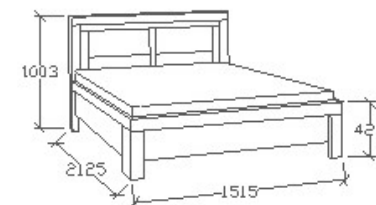

MEGNEVEZÉS
Ágyneműtartós franciaágy
140x200

LEÍRÁS
Ágykeret gázrugós - nyíló
ágyráccsal. Ágyrács magasság
padlótól mérve: 377mm

ELEMKÓD
BA-9-142

BRUTTÓ ÁR
1-TÖLGY **439 500 Ft**
2-CSERESZNYE **527 500 Ft**
3-FEKETEDIÓ **615 500 Ft**