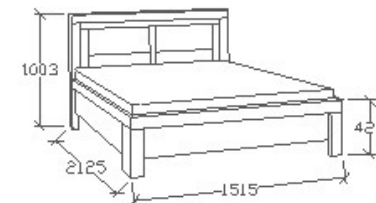

MEGNEVEZÉS
Normál franciaágy 140x200

LEÍRÁS
Ágykeret ágyráccsal. Ágyrács magasság padlótól mérve: 377mm

ELEMKÓD
BA-8-142

BRUTTÓ ÁR
1-TÖLGY **363 500 Ft**
2-CSERESZNYE **436 500 Ft**
3-FEKETEDIÓ **509 000 Ft**