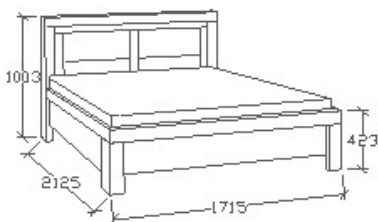

MEGNEVEZÉS
Ágyneműtartós franciaágy
160x200

LEÍRÁS
Ágykeret gázrugós - nyíló
ágyráccsal. Ágyrács magasság
padlótól mérve: 377mm

ELEMKÓD
BA-9-162

BRUTTÓ ÁR
1-TÖLGY **440 500 Ft**
2-CSERESZNYE **529 000 Ft**
3-FEKETEDIÓ **617 000 Ft**