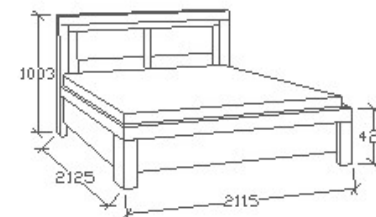

MEGNEVEZÉS
Normál franciaágy 200x200

LEÍRÁS
Ágykeret ágyráccsal. Ágyrács magasság padlótól mérve: 377mm

ELEMKÓD
BA-8-202

BRUTTÓ ÁR
1-TÖLGY **451 000 Ft**
2-CSERESZNYE **541 500 Ft**
3-FEKETEDIÓ **631 500 Ft**