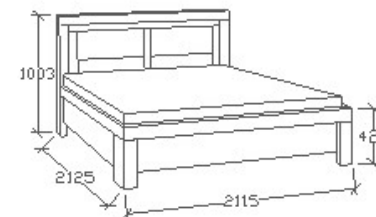

MEGNEVEZÉS
Ágyneműtartós franciaágy
200x200

LEÍRÁS
Ágykeret gázrugós - nyíló
ágyráccsal. Ágyrács magasság
padlótól mérve: 377mm

ELEMKÓD
BA-9-202

BRUTTÓ ÁR
1-TÖLGY **528 000 Ft**
2-CSERESZNYE **634 000 Ft**
3-FEKETEDIÓ **739 500 Ft**