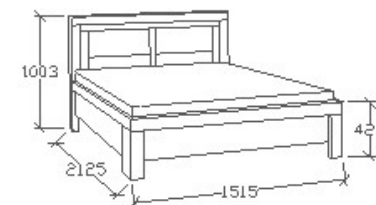

ELEMKÓD

BA-9-92/160

BRUTTÓ ÁR

243 000 Ft

MEGNEVEZÉS

Ágyneműtartós franciaágy
140x200

LEÍRÁS

Ágykeret gázrugós - nyíló
ágyráccsal