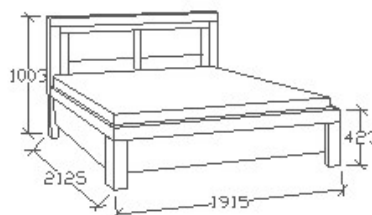

ELEMKÓD

BA-8-182/160

BRUTTÓ ÁR

319 000 Ft

MEGNEVEZÉS

Normál franciaágy 200x200

LEÍRÁS

Ágykeret ágyráccsal