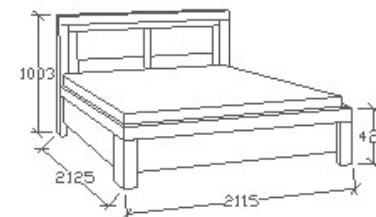

ELEMKÓD

BA-9-182/160

BRUTTÓ ÁR

368 000 Ft

MEGNEVEZÉS

Ágyneműtartós franciaágy
200x200

LEÍRÁS

Ágykeret gázrugós - nyíló
ágyráccsal