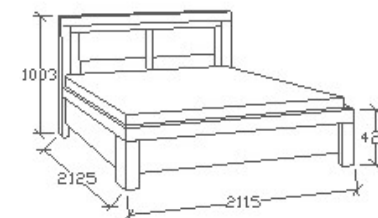

ELEMKÓD

BA-8-202/160

BRUTTÓ ÁR

345 500 Ft

A termék és árváltoztatás jogát fenntartjuk!

PfiFFer Bútor Mór Kft / 8060 Mór, Árki Ipartelep

+36 (30) 511-50-40

<https://pfiFFerbutor.hu>, info@pfiFFerbutor.hu

Tömörfa bútor

ÖRÖK ÉRTÉK