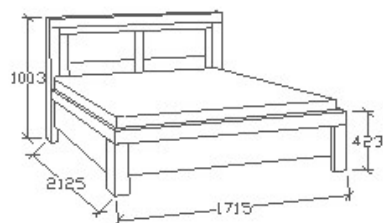

LEÍRÁS

Ágykeret ágyráccsal

ELEMKÓD

BA-8-162/160

BRUTTÓ ÁR

288 000 Ft

MEGNEVEZÉS

Normál franciaágy 180x200

LEÍRÁS

Ágykeret ágyráccsal