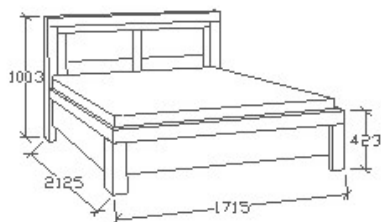

ELEMKÓD

BA-9-142/160

BRUTTÓ ÁR

336 000 Ft

MEGNEVEZÉS

Ágyneműtartós franciaágy
160x200

LEÍRÁS

Ágykeret gázrugós - nyíló
ágyráccsal