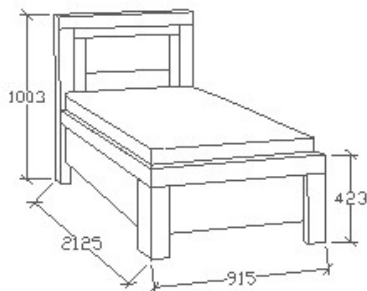

MEGNEVEZÉS

Normál heverő 80x200

LEÍRÁS

Ágykeret ágyráccsal

ELEMKÓD

BA-8-82/160

BRUTTÓ ÁR

198 500 Ft