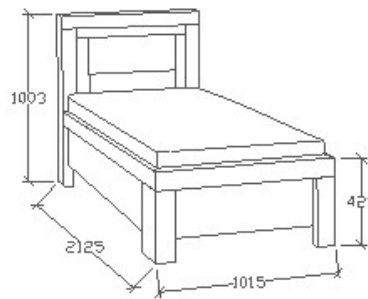

ELEMKÓD

BA-9-82/160

BRUTTÓ ÁR

233 500 Ft

MEGNEVEZÉS

Ágyneműtartós heverő
90x200

LEÍRÁS

Ágykeret gázrugós - nyíló
ágyráccsal