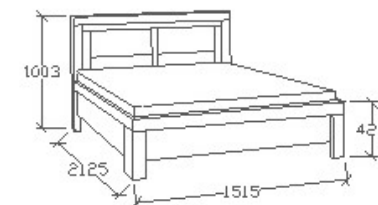

ELEMKÓD

BA-8-142/160

BRUTTÓ ÁR

277 500 Ft

MEGNEVEZÉS

Normál franciaágy 160x200