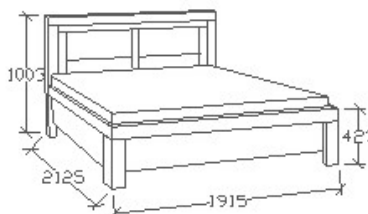

ELEMKÓD

BA-9-162/160

BRUTTÓ ÁR

337 000 Ft

MEGNEVEZÉS

Ágyneműtartós franciaágy
180x200

LEÍRÁS

Ágykeret gázrugós - nyíló
ágyráccsal