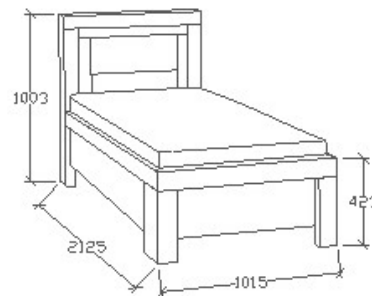

MEGNEVEZÉS

Normál heverő 80x200

LEÍRÁS

Ágykeret ágyráccsal

ELEMKÓD

BA-8-82/160

BRUTTÓ ÁR

198 500 Ft

MEGNEVEZÉS

Normál heverő 90x200

LEÍRÁS

Ágykeret ágyráccsal

ELEMKÓD

BA-8-92/160

BRUTTÓ ÁR

208 000 Ft