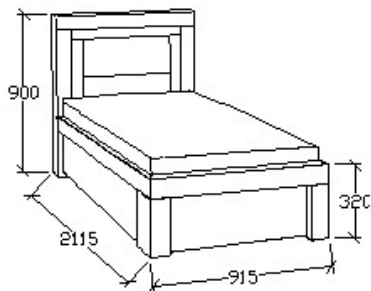

Balance ágyneműtartós ágyak

Megjelenési kód: 17, Kezelés: kórisfa/körte szín | kórisfa/körte szín

MEGNEVEZÉS

Ágyneműtartós heverő
80x200

Matracméret: 2000x800

LEÍRÁS

Ágykeret gázrugós - nyíló
ágyráccsal

ELEMKÓD