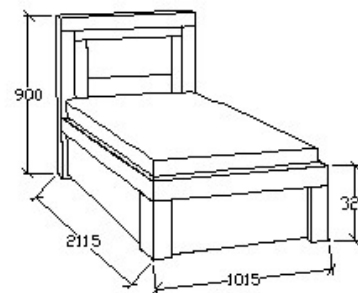

BA-9-80/17

BRUTTÓ ÁR

188 000 Ft

MEGNEVEZÉS

Ágyneműtartós heverő
90x200

Matracméret: 2000x900

LEÍRÁS

Ágykeret gázrugós - nyíló
ágyráccsal