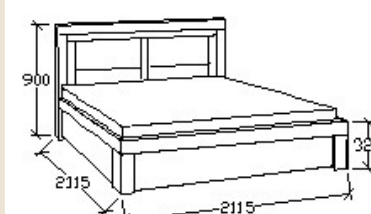

Matracméret: 2000x2000

LEÍRÁS

Ágykeret gázrugós - nyíló
ágyráccsal

ELEMKÓD

BA-9-200/17

BRUTTÓ ÁR

326 000 Ft

Balance ágyneműtartós ágyak megjelenés választéklista