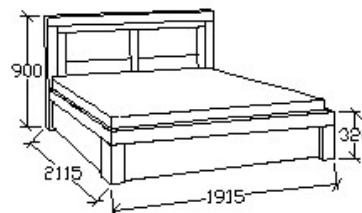

MEGNEVEZÉS
Normál franciaágy 140x200

LEÍRÁS
Ágykeret ágyráccsal

ELEMKÓD
BA-8-140/17
BRUTTÓ ÁR
219 500 Ft

MEGNEVEZÉS
Normál franciaágy 160x200

Matracméret: 2000x1600

LEÍRÁS
Ágykeret ágyráccsal

ELEMKÓD
BA-8-160/17
BRUTTÓ ÁR
235 500 Ft

MEGNEVEZÉS
Normál franciaágy 180x200

Matracméret: 2000x1800

LEÍRÁS
Ágykeret ágyráccsal

ELEMKÓD
BA-8-180/17
BRUTTÓ ÁR
249 000 Ft

MEGNEVEZÉS
Normál franciaágy 200x200

LEÍRÁS
Ágykeret ágyráccsal

ELEMKÓD
BA-8-200/17
BRUTTÓ ÁR
273 500 Ft