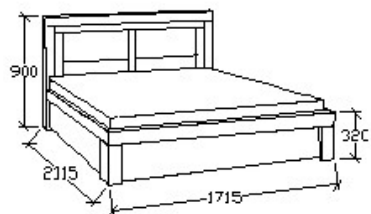

MEGNEVEZÉS
Normál franciaágy 140x200

LEÍRÁS
Ágykeret ágyráccsal

ELEMKÓD
BA-8-140/17
BRUTTÓ ÁR
219 500 Ft

MEGNEVEZÉS
Normál franciaágy 160x200

Matracméret: 2000x1600

LEÍRÁS
Ágykeret ágyráccsal

ELEMKÓD
BA-8-160/17
BRUTTÓ ÁR
235 500 Ft

MEGNEVEZÉS
Normál franciaágy 180x200

Matracméret: 2000x1800

LEÍRÁS
Ágykeret ágyráccsal

ELEMKÓD
BA-8-180/17
BRUTTÓ ÁR
249 000 Ft

MEGNEVEZÉS
Normál franciaágy 200x200

LEÍRÁS
Ágykeret ágyráccsal

ELEMKÓD
BA-8-200/17
BRUTTÓ ÁR
273 500 Ft