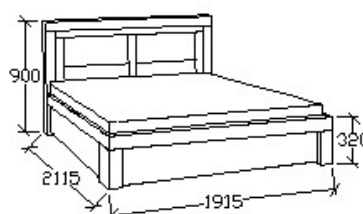

Ágykeret gázrugós - nyíló
ágyráccsal

ELEMKÓD

BA-9-160/17

BRUTTÓ ÁR

279 000 Ft

MEGNEVEZÉS

Ágyneműtartós franciaágy
180x200

Matracméret: 2000x1800