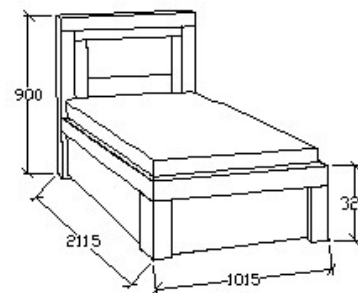

Matracméret: 2000x800

LEÍRÁS
Ágykeret ágyráccsal

ELEMKÓD
BA-8-80/17
BRUTTÓ ÁR
156 000 Ft

MEGNEVEZÉS
Normál heverő 90x200

Matracméret: 2000x900

LEÍRÁS
Ágykeret ágyráccsal

ELEMKÓD
BA-8-90/17
BRUTTÓ ÁR
164 500 Ft