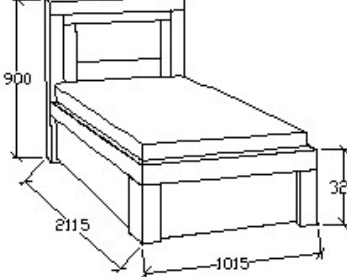

MEGNEVEZÉS

Ágyneműtartós franciaágy
140x200

LEÍRÁS

Ágykeret gázrugós - nyíló
ágyráccsal

ELEMKÓD

BA-9-140/17

BRUTTÓ ÁR

274 000 Ft