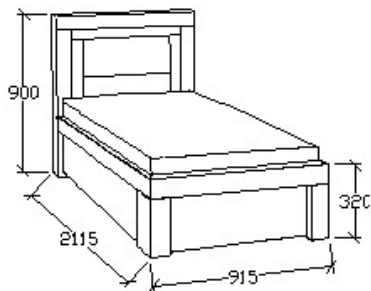

Matracméret: 2000x800

LEÍRÁS
Ágykeret ágyráccsal

ELEMKÓD
BA-8-80/17
BRUTTÓ ÁR
156 000 Ft

MEGNEVEZÉS
Normál heverő 90x200

Matracméret: 2000x900

LEÍRÁS
Ágykeret ágyráccsal

ELEMKÓD
BA-8-90/17
BRUTTÓ ÁR
164 500 Ft