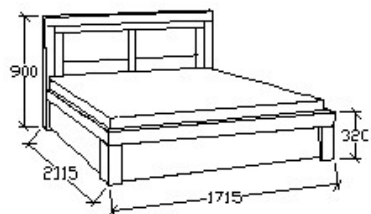

ELEMKÓD

BA-9-140/17

BRUTTÓ ÁR

274 000 Ft

MEGNEVEZÉS

Ágyneműtartós franciaágy
160x200

Matracméret: 2000x1600

LEÍRÁS