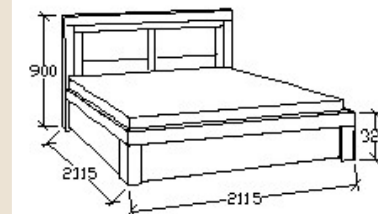

MEGNEVEZÉS
Normál franciaágy 180x200

Matracméret: 2000x1800

LEÍRÁS
Ágykeret ágyráccsal

ELEMKÓD
BA-8-180/17
BRUTTÓ ÁR
249 000 Ft

MEGNEVEZÉS
Normál franciaágy 200x200

LEÍRÁS
Ágykeret ágyráccsal

ELEMKÓD
BA-8-200/17
BRUTTÓ ÁR
273 500 Ft