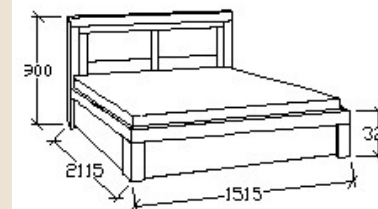

Matracméret: 2000x800

LEÍRÁS
Ágykeret ágyráccsal

ELEMKÓD
BA-8-80/17
BRUTTÓ ÁR
156 000 Ft

MEGNEVEZÉS
Normál heverő 90x200

Matracméret: 2000x900

LEÍRÁS
Ágykeret ágyráccsal

ELEMKÓD
BA-8-90/17
BRUTTÓ ÁR
164 500 Ft

MEGNEVEZÉS
Normál franciaágy 140x200

LEÍRÁS
Ágykeret ágyráccsal

ELEMKÓD
BA-8-140/17
BRUTTÓ ÁR
219 500 Ft

MEGNEVEZÉS
Normál franciaágy 160x200

Matracméret: 2000x1600

LEÍRÁS
Ágykeret ágyráccsal

ELEMKÓD
BA-8-160/17
BRUTTÓ ÁR
235 500 Ft