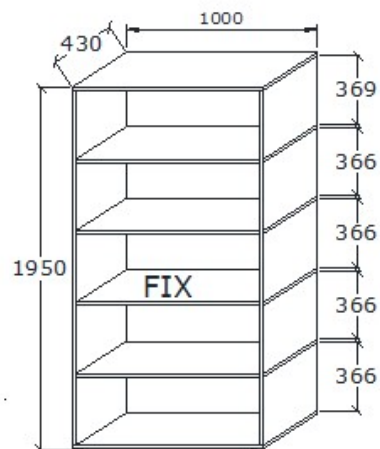

Megnevezés

Tömörfa polcos elem

Leírás

Három mobil polc

Elemkód

AL-1-9

Bruttó ár

1-TÖLGY **219 500 Ft**

2-CSERESZNYE **263 500 Ft**

3-FEKETEDIÓ **329 500 Ft**

A termék és árváltozás jogát fenntartjuk! Szállítási és Csomagolás díjak egyedi ajánlat alapján!

PfiFFer Bútor Mór Kft / 8060 Mór, Árki Ipartelep

+36 (30) 511-5040

www.pfiFFerbutor.hu, info@pfiFFerbutor.hu

Tömörfa bútor

ÖRÖK ÉRTÉK