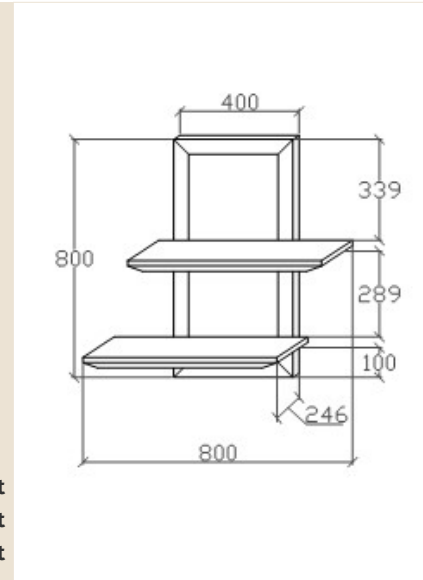

Megnevezés
Két polcos tömörfa fali elem - Jobb

Leírás
Bemart függesztő vasalattal

Elemkód
AL-5-3

Bruttó ár

1-TÖLGY	72 500 Ft
2-CSERESZNYE	87 000 Ft
3-FEKETEDIÓ	109 000 Ft