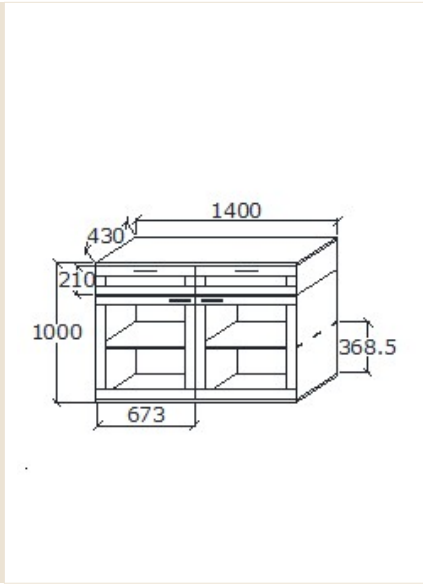

Megnevezés
Széles tömörfa komód

Leírás
Alul üveges ajtó, mögöttes üvegpolc. A LED világítás felárral, opcióként kérhető

Elemkód
AL-2-3

Bruttó ár

1-TÖLGY	365 000 Ft
2-CSERESZNYE	438 000 Ft
3-FEKETEDIÓ	547 500 Ft