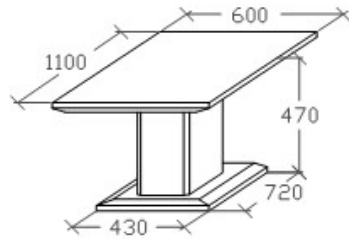

Elemkód

AL-6-1

Bruttó ár

1-TÖLGY **162 500 Ft**

2-CSERESZNYE **195 000 Ft**

3-FEKETEDIÓ **244 000 Ft**

Altero fali elemek

Megnevezés
Üveges tömörfa felső fali elem