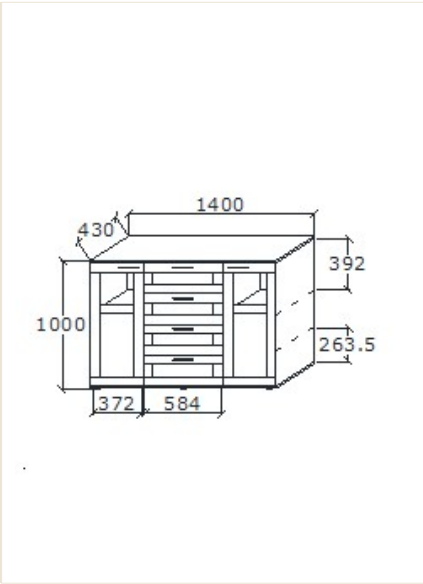

Megnevezés
Széles tömörfa komód

Leírás
Két ajtó, felsőrészüket üveg mögöttes mobil polc közöttük négy fiók.

Elemkód
AL-2-2

Bruttó ár

1-TÖLGY	428 000 Ft
2-CSERESZNYE	514 000 Ft
3-FEKETEDIÓ	642 000 Ft