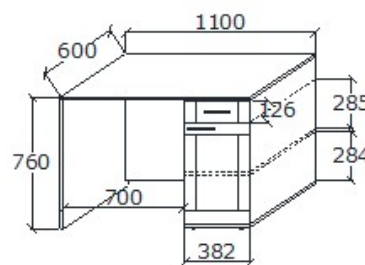

Leírás

Jobb oldalt ajtó fölötté fiók