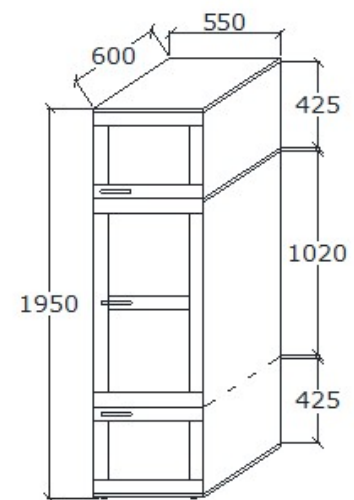

Megnevezés
Tömörfa akasztós jobbos fél elem

Leírás
Akasztó rúddal, alsó ajtó mögött 1db mobil polc

Elemkód
AL-1-7

Bruttó ár

1-TÖLGY	262 500 Ft
2-CSERESZNYE	315 000 Ft
3-FEKETEDIÓ	394 000 Ft