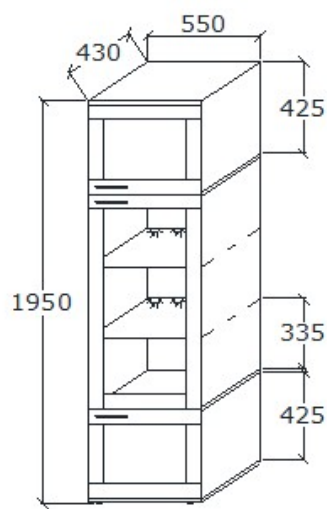

Megnevezés
Magas üveges jobbos háromajtós tömörfa fél szekrény

Leírás
Középső ajtó üveges, mögötte üvegpolc. A LED világítás felárral, opcióként kérhető

Elemkód
AL-1-11

Bruttó ár

1-TÖLGY	301 500 Ft
2-CSERESZNYE	362 000 Ft
3-FEKETEDIÓ	452 500 Ft