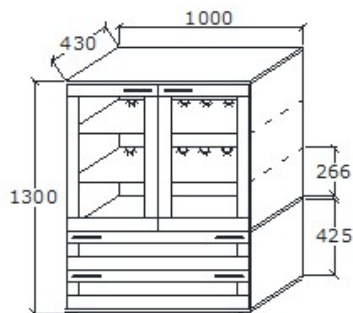

Altero szekrények

Megnevezés
Közep magas tömörfa szekrény

Leírás
Felső ajtók üvegesek mögöttes üvegpolc. A LED világítás felárral, opcióként kérhető

Elemkód
AL-1-5

Bruttó ár

| | |
|--------------|------------|
| 1-TÖLGY | 409 000 Ft |
| 2-CSERESZNYE | 491 000 Ft |
| 3-FEKETEDIÓ | 613 500 Ft |