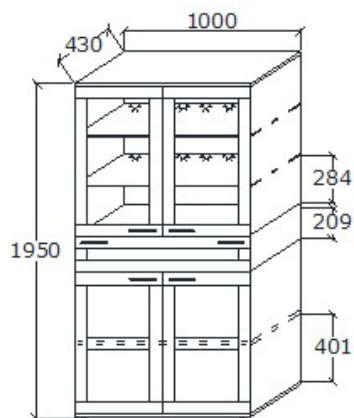

Altero tálaló szekrények

Megnevezés

Tömörfa tálalószekrény

Leírás

Felül üveges ajtók, mögötte üvegpolcok. A LED világítás felárral, opcióként kérhető

Elemkód

AL-10-1

Bruttó ár

1-TÖLGY	490 000 Ft
2-CSERESZNYE	588 000 Ft
3-FEKETEDIÓ	735 000 Ft