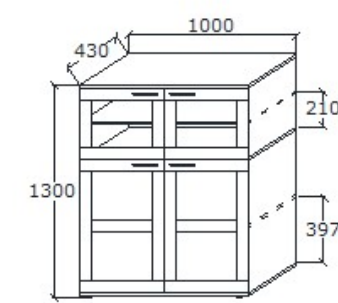

Megnevezés
Közép magas tömörfa szekrény

Leírás
Felső ajtók üvegesek mögötte üvegpolc. A LED világítás felárral, opcióként kérhető

Elemkód
AL-1-4

Bruttó ár

1-TÖLGY	300 500 Ft
2-CSERESZNYE	361 000 Ft
3-FEKETEDIÓ	451 000 Ft