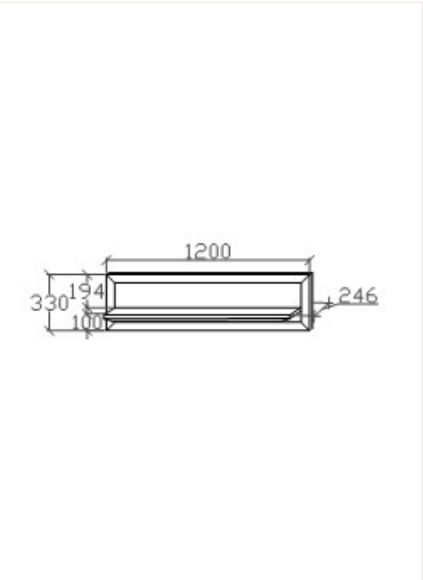

Megnevezés
Egy polcos tömörfa fali elem - 1200mm Széles

Leírás
Bemart függesztő vasalattal

Elemkód
AL-5-2

Bruttó ár

| | |
|--------------|-------------------|
| 1-TÖLGY | 72 500 Ft |
| 2-CSERESZNYE | 87 000 Ft |
| 3-FEKETEDIÓ | 109 000 Ft |