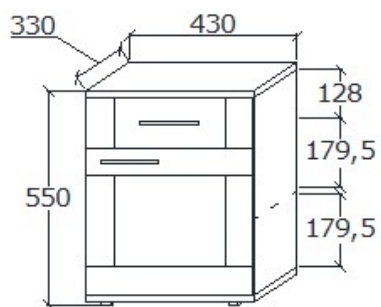

Bruttó ár

1-TÖLGY	93 000 Ft
2-CSERESZNYE	112 000 Ft
3-FEKETEDIÓ	139 500 Ft