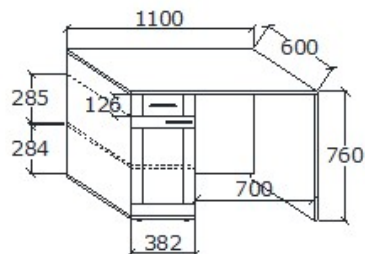

Altero író- és fésülködőasztalok

Megnevezés

Egy oldalas balos tömörfa íróasztal

Leírás

Bal oldalt ajtó fölötté fiók