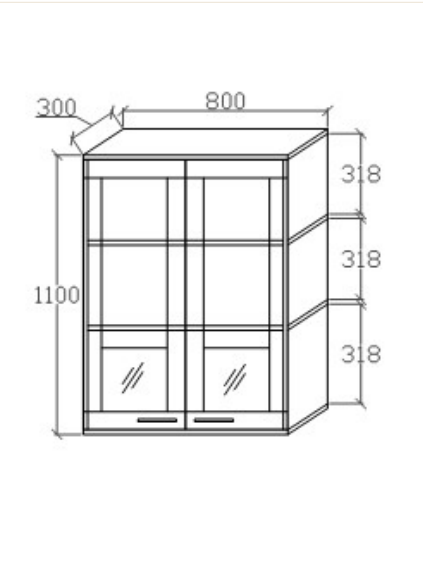

Megnevezés
Egy polcos tömörfa fali elem - 1200mm Széles

Leírás
Bemart függesztő vasalattal

Elemkód
AL-5-2

Bruttó ár

| | |
|--------------|-------------------|
| 1-TÖLGY | 72 500 Ft |
| 2-CSERESZNYE | 87 000 Ft |
| 3-FEKETEDIÓ | 109 000 Ft |