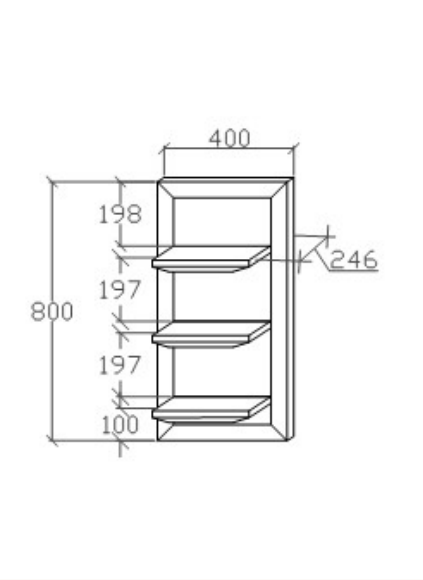

Megnevezés
Három polcos tömörfa fali elem

Leírás
Bemart függesztő vasalattal

Elemkód
AL-5-4

Bruttó ár

1-TÖLGY	72 500 Ft
2-CSERESZNYE	87 000 Ft
3-FEKETEDIÓ	109 000 Ft