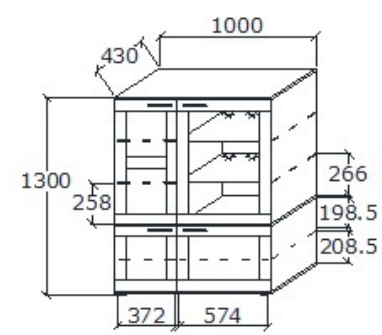

Megnevezés
Közép magas tömörfa szekrény

Leírás
Jobb felső ajtó üveges, mögötte üvegpolc. A LED világítás felárral, opcióként kérhető

Elemkód
AL-1-3

Bruttó ár

1-TÖLGY	333 000 Ft
2-CSERESZNYE	400 000 Ft
3-FEKETEDIÓ	499 500 Ft