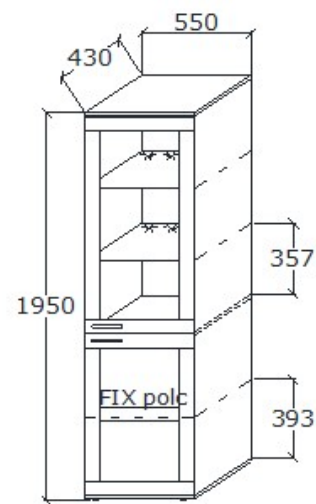

Megnevezés
Magas üveges jobbos kétajtós tömörfa fél szekrény

Leírás
Felső ajtó üveges, mögötte üvegpolc. A LED világítás felárral, opcióként kérhető

Elemkód
AL-1-10

Bruttó ár

1-TÖLGY	296 500 Ft
2-CSERESZNYE	356 000 Ft
3-FEKETEDIÓ	445 000 Ft