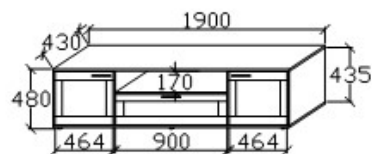

Altero tv állványok

Megnevezés

Tömörfa Tv állvány fiókkal

Leírás

Nyitott részen közepén 60mm kábel átvezető furat