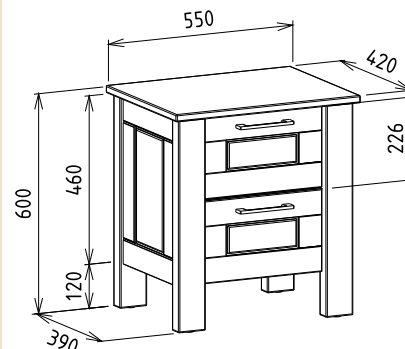

Altero tálaló szekrények

Megnevezés

Tömörfa tálalószekrény

Leírás

Felül üveges ajtók, mögötte üvegpolcok. A LED világítás felárral, opcióként kérhető

Elemkód

AL-10-1

Bruttó ár