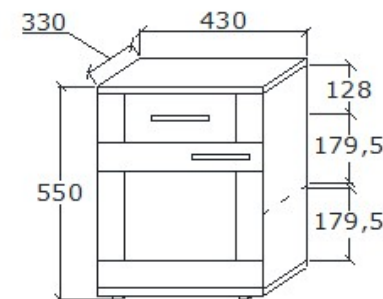

Bruttó ár

1-TÖLGY	93 000 Ft
2-CSERESZNYE	112 000 Ft
3-FEKETEDIÓ	139 500 Ft