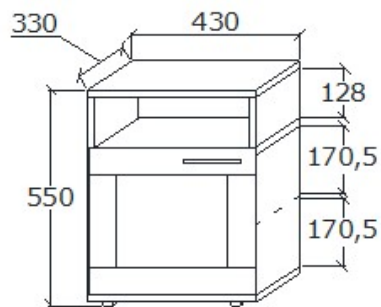

Altero éjjeli szekrények

Megnevezés

Tömörfa éjjeliszekrény balos

Leírás

Ajtó mögött egy mobil polc, felül nyitott

Elemkód

AL-7-6

Bruttó ár

1-TÖLGY	80 000 Ft
2-CSERESZNYE	96 000 Ft
3-FEKETEDIÓ	120 000 Ft