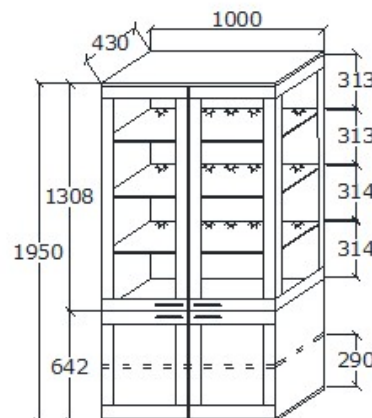

Bruttó ár

1-TÖLGY	504 000 Ft
2-CSERESZNYE	605 000 Ft
3-FEKETEDIÓ	756 000 Ft