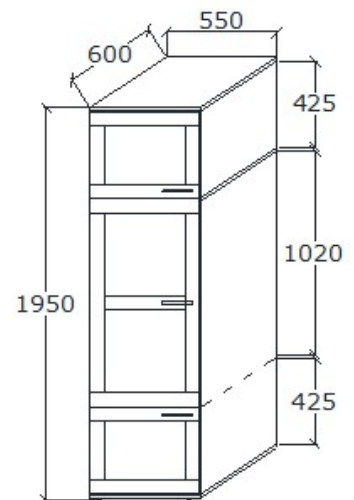

Megnevezés
Tömörfa akasztós balos fél elem

Leírás
Akasztó rúddal, alsó ajtó mögött 1db mobil polc

Elemkód
AL-1-6

Bruttó ár

1-TÖLGY	262 500 Ft
2-CSERESZNYE	315 000 Ft
3-FEKETEDIÓ	394 000 Ft