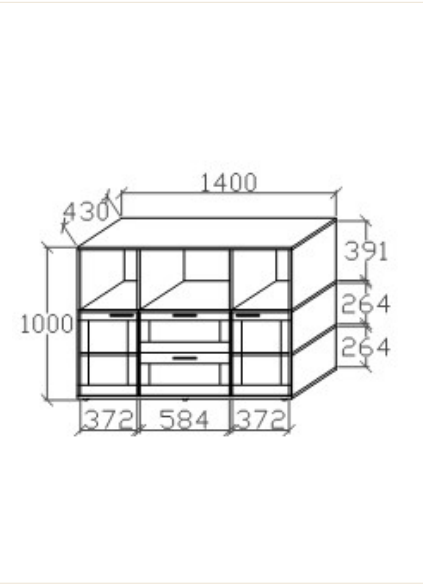

Tömörfa bútor

ÖRÖK ÉRTÉK

Altero komódok

Megnevezés
Széles tömörfa komód

Leírás
Alsó részen középen két fiók szélén egy-egy ajtó mögöttes mobil polc

Elemkód
AL-2-1

Bruttó ár

| | |
|--------------|-------------------|
| 1-TÖLGY | 333 000 Ft |
| 2-CSERESZNYE | 400 000 Ft |
| 3-FEKETEDIÓ | 499 500 Ft |