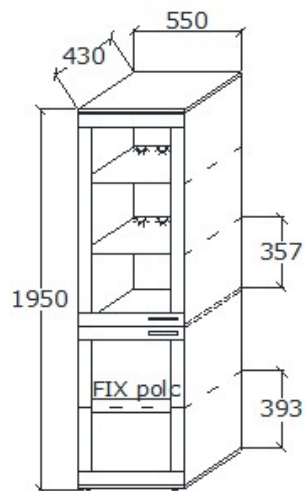

Altero szekrények

Megnevezés
Magas üveges balos kétajtós tömörfa fél szekrény

Leírás
Felső ajtó üveges, mögötte üvegpolc. A LED világítás felárral, opcióként kérhető

Elemkód
AL-1-1

Bruttó ár

1-TÖLGY	296 500 Ft
2-CSERESZNYE	356 000 Ft
3-FEKETEDIÓ	445 000 Ft