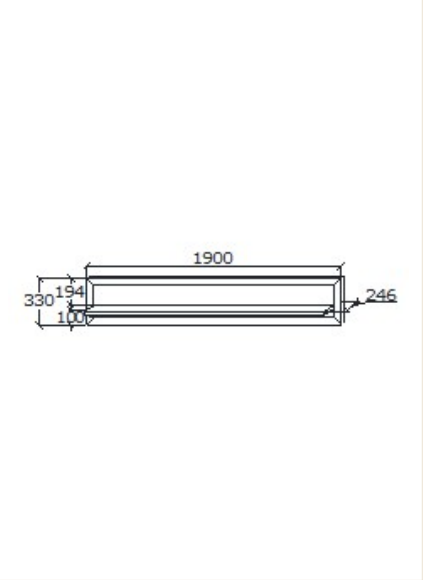

Megnevezés
Egy polcos fali elem - 1900mm Széles

Leírás
Bemart függesztő vasalattal

Elemkód
AL-5-5

Bruttó ár

1-TÖLGY	124 500 Ft
2-CSERESZNYE	149 500 Ft
3-FEKETEDIÓ	187 000 Ft