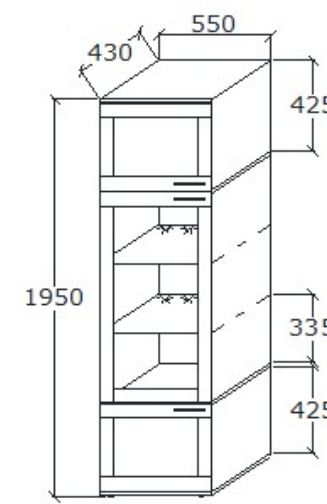

Megnevezés
Magas üveges balos háromajtós tömörfa fél szekrény

Leírás
Középső ajtó üveges, mögötte üvegpolc. A LED világítás felárral, opcióként kérhető

Elemkód
AL-1-2

Bruttó ár

1-TÖLGY	301 500 Ft
2-CSERESZNYE	362 000 Ft
3-FEKETEDIÓ	452 500 Ft