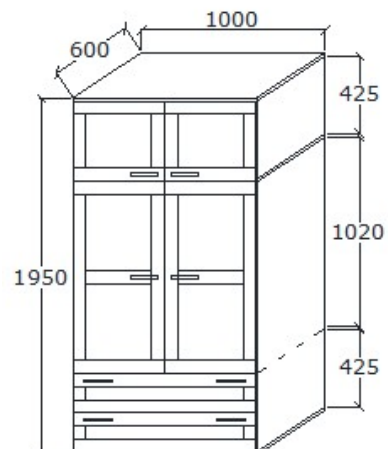

Megnevezés
Tömörfa akasztós elem fiókkal

Leírás
Akasztó rúddal, allul 2 fiókkal

Elemkód
AL-1-14

Bruttó ár

1-TÖLGY	432 000 Ft
2-CSERESZNYE	518 500 Ft
3-FEKETEDIÓ	648 000 Ft