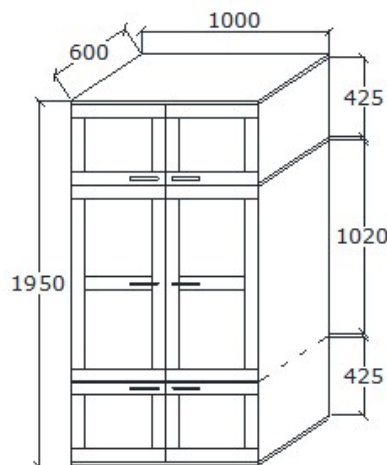

Megnevezés
Tömörfa akasztós elem

Leírás
Akasztó rúddal, alsó ajtó mögött 1db mobil polc

Elemkód
AL-1-7

Bruttó ár

1-TÖLGY	390 000 Ft
2-CSERESZNYE	468 000 Ft
3-FEKETEDIÓ	585 000 Ft