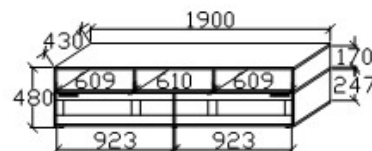

Leírás

Nyitott részekén közepén 60mm kábel átvezető furat