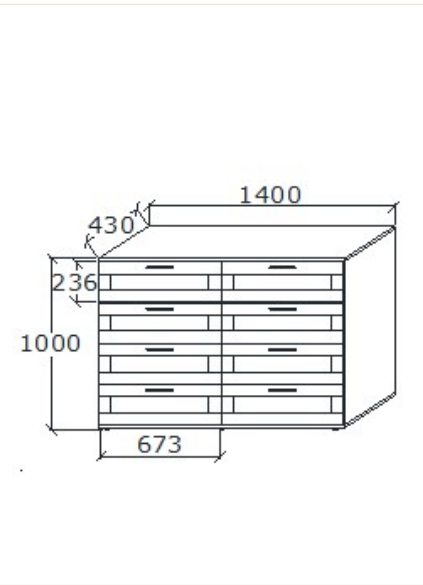

Megnevezés
Széles tömörfa komód

Leírás
4-4 db fiók

Elemkód
AL-2-4

Bruttó ár

1-TÖLGY	542 000 Ft
2-CSERESZNYE	650 500 Ft
3-FEKETEDIÓ	813 000 Ft