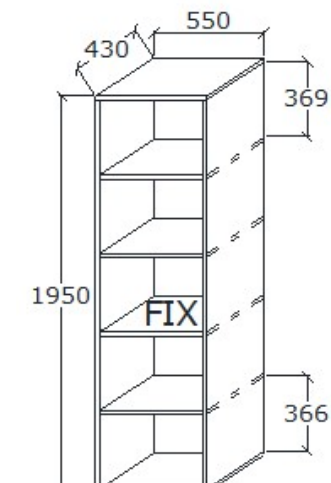

Megnevezés
Tömörfa polcos fél elem

Leírás
Három mobil polc

Elemkód
AL-1-8

Bruttó ár

1-TÖLGY	181 500 Ft
2-CSERESZNYE	218 000 Ft
3-FEKETEDIÓ	272 500 Ft