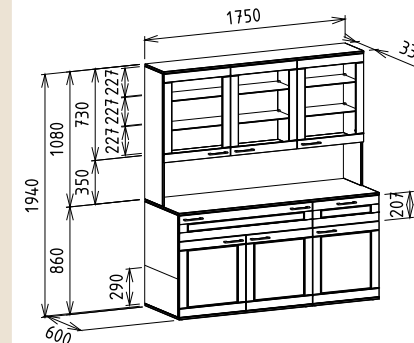

Bruttó ár

1-TÖLGY	874 000 Ft
2-CSERESZNYE	1 049 000 Ft
3-FEKETEDIÓ	1 311 000 Ft