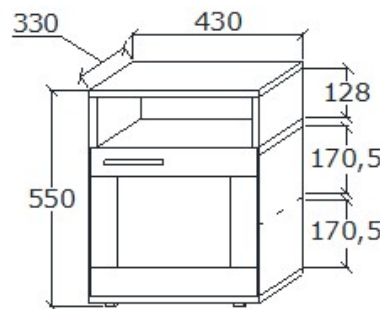

Bruttó ár

1-TÖLGY	80 000 Ft
2-CSERESZNYE	96 000 Ft
3-FEKETEDIÓ	120 000 Ft